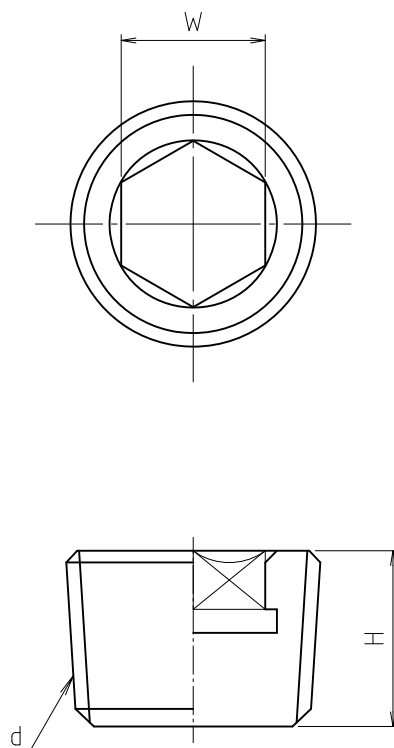

※ web図面の為、等縮尺ではございません。

参考図

寸法	d	H	W
13	R1/2	15	12.3
20	R3/4	17	12.3
25	R 1	20	12.3

1	本体	黄銅棒	C3604BD	クロムメッキ
番号	部品名	材質名	材質記号	備考
品名	豆プラグ (メッキ)			
品番	M 1 3 3 M P			
寸法				
図番	W-M133MP-01			