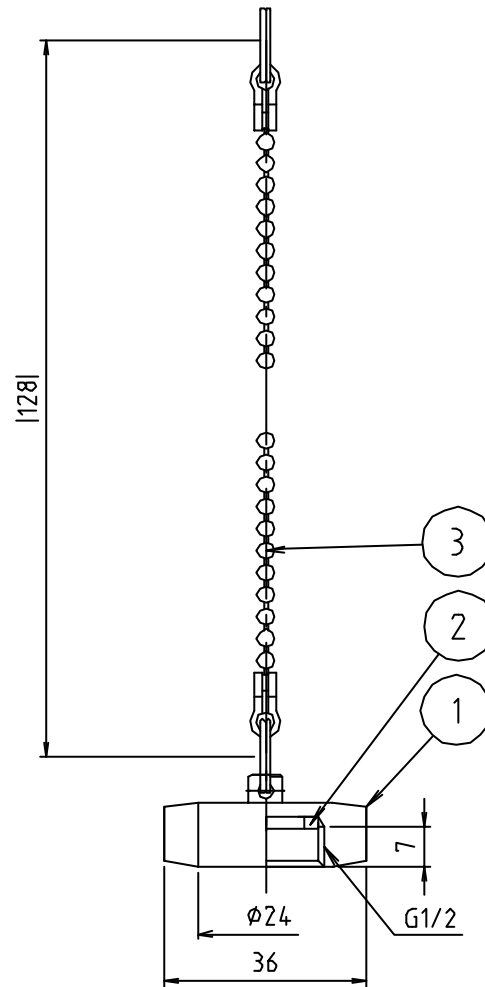

# 参考図

※ web図面の為、等縮尺ではございません。

3	チェーン組	黄銅板	C268DP	70-Δ×4
2	パッキン	合成ゴム	NBR	20.5×12×12
1	本体	黄銅棒	□36I4BD	70-Δ×4
番号	部品名	材質名	材質記号	備考
品名	鎖付化粧キャップ			
品番	M154KM-KC			
寸法				
図番	W-M154KM-KC-04			