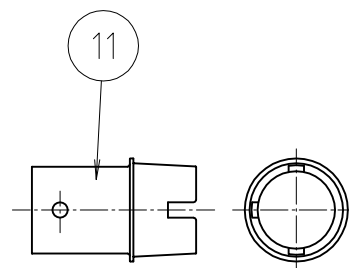

※ web図面の為、等縮尺ではございません。

参考図

浴槽最大厚み 15mmまで
(穴寸法 $\phi 50\text{mm}$)

13	ピンセット	合成樹脂	PP	ジオメト 処理 2ヶ
12	フック棒	軟質線材	SWRM	
11	締付工具	合成樹脂	PP	
10	ピンバンド	炭素鋼	S60C	
9	ボディ	—	—	
8	ガスケット	合成ゴム	EPDM	
7	ガイドパーツ	合成ゴム	EPDM	
6	Oリング	合成ゴム	NBR	
5	特殊パーツ	合成ゴム	EPDM	
4	平シート	合成樹脂	PE	
3	オネジ	合成樹脂	PPS	
2	フィルターガイド	—	—	
1	フィルター組品	—	—	
番号	部品名	材質名	材質記号	備考
品名	スマートホース用循環金具			
品番	M246KXS			
寸法	10			
図番	W-M246KXS-01			