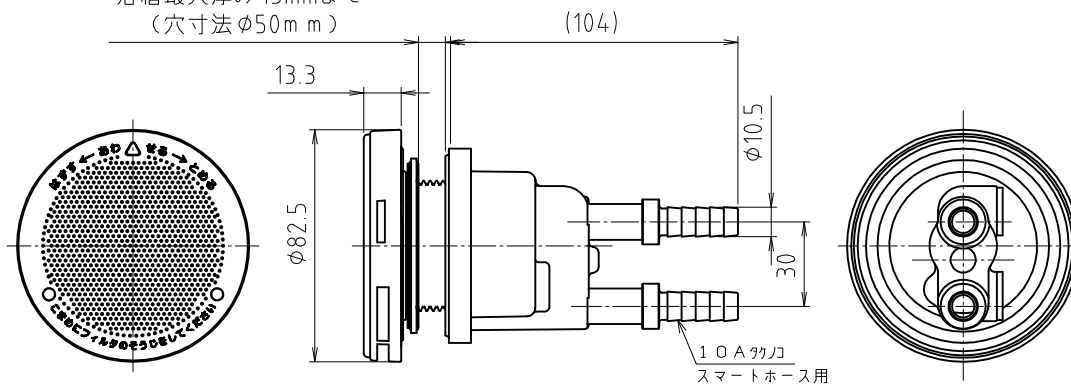

※ web図面の為、等縮尺ではございません。

参考図

浴槽最大厚み 15mmまで
(穴寸法 $\phi 50\text{mm}$)

13	ピンセット	合成樹脂	PP	ジオメト 処理 2ヶ
12	フック棒	軟質線材	SWRM	
11	締付工具	合成樹脂	PP	
10	ピンバンド	炭素鋼	S60C	
9	ボディ	—	—	
8	ガスケット	合成ゴム	EPDM	
7	ガイドパーツ	合成ゴム	EPDM	
6	Oリング	合成ゴム	NBR	
5	特殊パーツ	合成ゴム	EPDM	
4	平シート	合成樹脂	PE	
3	オネジ	合成樹脂	PPS	
2	フィルターガイド	—	—	
1	フィルター組品	—	—	
番号	部品名	材質名	材質記号	備考
品名	スマートホース用循環金具			
品番	M246KXS			
寸法	10			
図番	W-M246KXS-01			