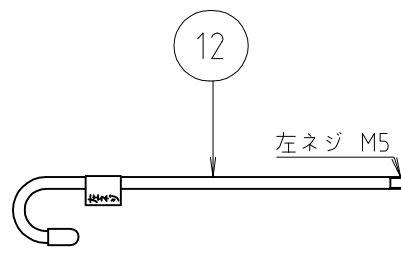

※ web図面の為、等縮尺ではございません。

参考図

浴槽最大厚み 15mmまで
(穴寸法 $\phi 50\text{mm}$)

13	ピンセット	合成樹脂	PP	ジオメト 処理 2ヶ
12	フック棒	軟質線材	SWRM	
11	締付工具	合成樹脂	PP	
10	ピンバンド	炭素鋼	S60C	
9	ボディ	—	—	
8	ガスケット	合成ゴム	EPDM	
7	ガイドパーツ	合成ゴム	EPDM	
6	Oリング	合成ゴム	NBR	
5	特殊パーツ	合成ゴム	EPDM	
4	平シート	合成樹脂	PE	
3	オネジ	合成樹脂	PPS	
2	フィルターガイド	—	—	
1	フィルター組品	—	—	
番号	部品名	材質名	材質記号	備考
品名	スマートホース用循環金具			
品番	M246KXS			
寸法	10			
図番	W-M246KXS-01			