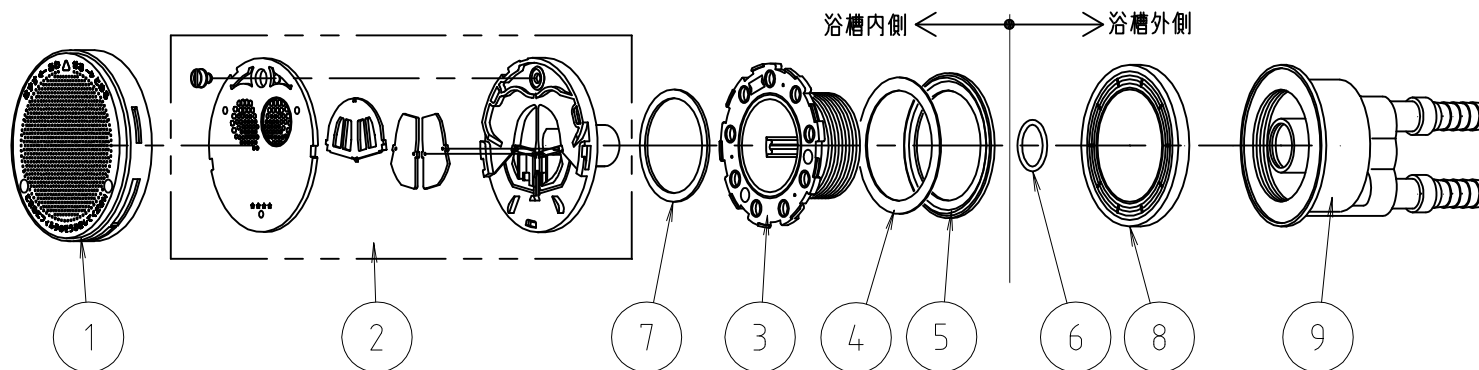

※ web図面の為、等縮尺ではございません。

参考図

浴槽最大厚み 15mmまで
(穴寸法 $\phi 50\text{mm}$)

13	ピンセット	合成樹脂	PP	ジオメト 処理 2ヶ
12	フック棒	軟質線材	SWRM	
11	締付工具	合成樹脂	PP	
10	ピンバンド	炭素鋼	S60C	
9	ボディ	—	—	
8	ガスケット	合成ゴム	EPDM	
7	ガイドパーツ	合成ゴム	EPDM	
6	Oリング	合成ゴム	NBR	
5	特殊パーツ	合成ゴム	EPDM	
4	平シート	合成樹脂	PE	
3	オネジ	合成樹脂	PPS	
2	フィルターガイド	—	—	
1	フィルター組品	—	—	
番号	部品名	材質名	材質記号	備考
品名	スマートホース用循環金具			
品番	M246KXS			
寸法	10			
図番	W-M246KXS-01			