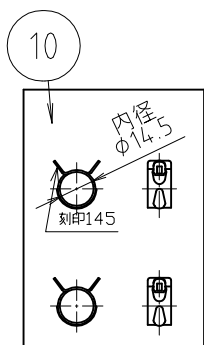

※ web図面の為、等縮尺ではございません。

参考図

浴槽最大厚み 15mmまで
(穴寸法 $\phi 50\text{mm}$)

13	ピンセット	合成樹脂	PP	ジオメト 処理 2ヶ
12	フック棒	軟質線材	SWRM	
11	締付工具	合成樹脂	PP	
10	ピンバンド	炭素鋼	S60C	
9	ボディ	—	—	
8	ガスケット	合成ゴム	EPDM	
7	ガイドパーツ	合成ゴム	EPDM	
6	Oリング	合成ゴム	NBR	
5	特殊パーツ	合成ゴム	EPDM	
4	平シート	合成樹脂	PE	
3	オネジ	合成樹脂	PPS	
2	フィルターガイド	—	—	
1	フィルター組品	—	—	
番号	部品名	材質名	材質記号	備考
品名	スマートホース用循環金具			
品番	M246KXS			
寸法	10			
図番	W-M246KXS-01			