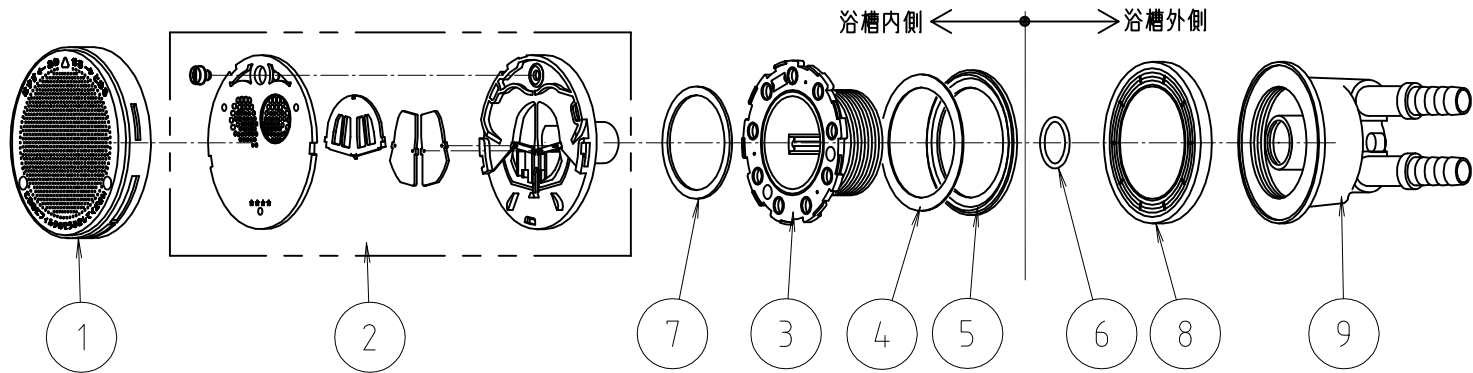

※ web図面の為、等縮尺ではございません。

参考図

13	ピンセット	合成樹脂	PP	ジオメット 処理2ヶ
12	フック棒	軟質線材	SWRM	
11	締付工具	合成樹脂	PP	
10	ピンバンド	炭素鋼	S60C	
9	ホディ	—	—	
8	カプセルパッキン	合成ゴム	EPDM	
7	ガイドパッキン	合成ゴム	EPDM	
6	Oリング	合成ゴム	NBR	
5	特殊パッキン	合成ゴム	EPDM	
4	平シート	合成樹脂	PE	
3	オネジ	合成樹脂	PPS	
2	フィルターガイド	—	—	
1	フィルター組品	—	—	
番号	部品名	材質名	材質記号	備考
品名	スマートホース用循環金具 L型			
品番	M246KXSL			
寸法	10			
図番	W-M246KXSL-01			