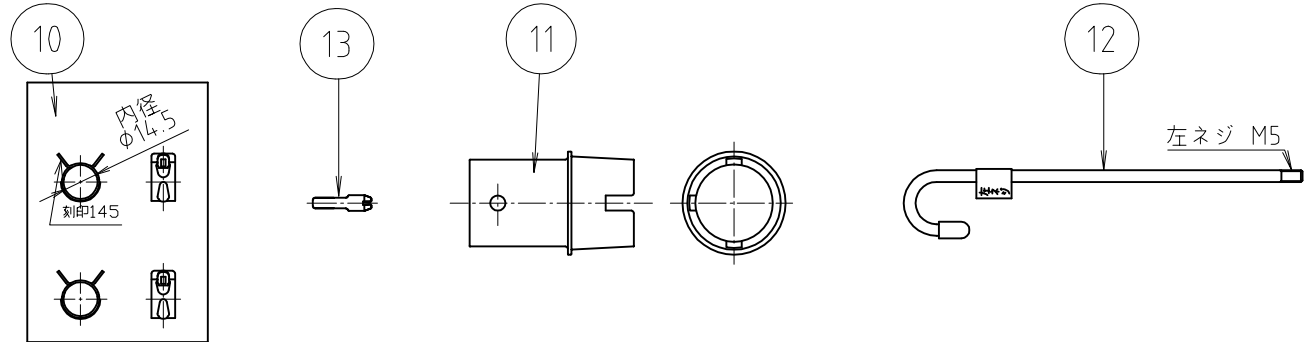

※ web図面の為、等縮尺ではございません。

参考図

13	ピンセット	合成樹脂	PP	ジオメット 処理2ヶ
12	フック棒	軟質線材	SWRM	
11	締付工具	合成樹脂	PP	
10	ピンバンド	炭素鋼	S60C	
9	ホディ	—	—	
8	カプセルパッキン	合成ゴム	EPDM	
7	ガイドパッキン	合成ゴム	EPDM	
6	Oリング	合成ゴム	NBR	
5	特殊パッキン	合成ゴム	EPDM	
4	平シート	合成樹脂	PE	
3	オネジ	合成樹脂	PPS	
2	フィルターガイド	—	—	
1	フィルター組品	—	—	
番号	部品名	材質名	材質記号	備考
品名	スマートホース用循環金具 L型			
品番	M246KXSL			
寸法	10			
図番	W-M246KXSL-01			