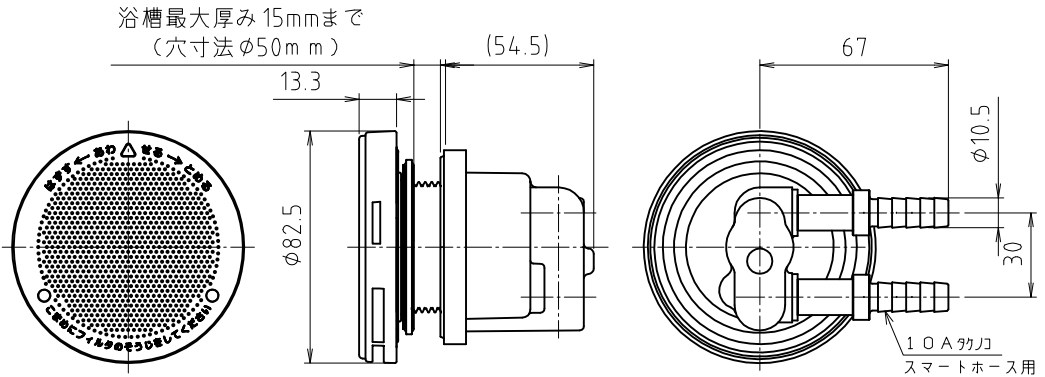

※ web図面の為、等縮尺ではございません。

参考図

13	ピンセット	合成樹脂	PP	ジオメット 処理2ヶ
12	フック棒	軟質線材	SWRM	
11	締付工具	合成樹脂	PP	
10	ピンバンド	炭素鋼	S60C	
9	ホディ	—	—	
8	カプセルパッキン	合成ゴム	EPDM	
7	ガイドパッキン	合成ゴム	EPDM	
6	Oリング	合成ゴム	NBR	
5	特殊パッキン	合成ゴム	EPDM	
4	平シート	合成樹脂	PE	
3	オネジ	合成樹脂	PPS	
2	フィルターガイド	—	—	
1	フィルター組品	—	—	
番号	部品名	材質名	材質記号	備考
品名	スマートホース用循環金具 L型			
品番	M246KXSL			
寸法	10			
図番	W-M246KXSL-01			