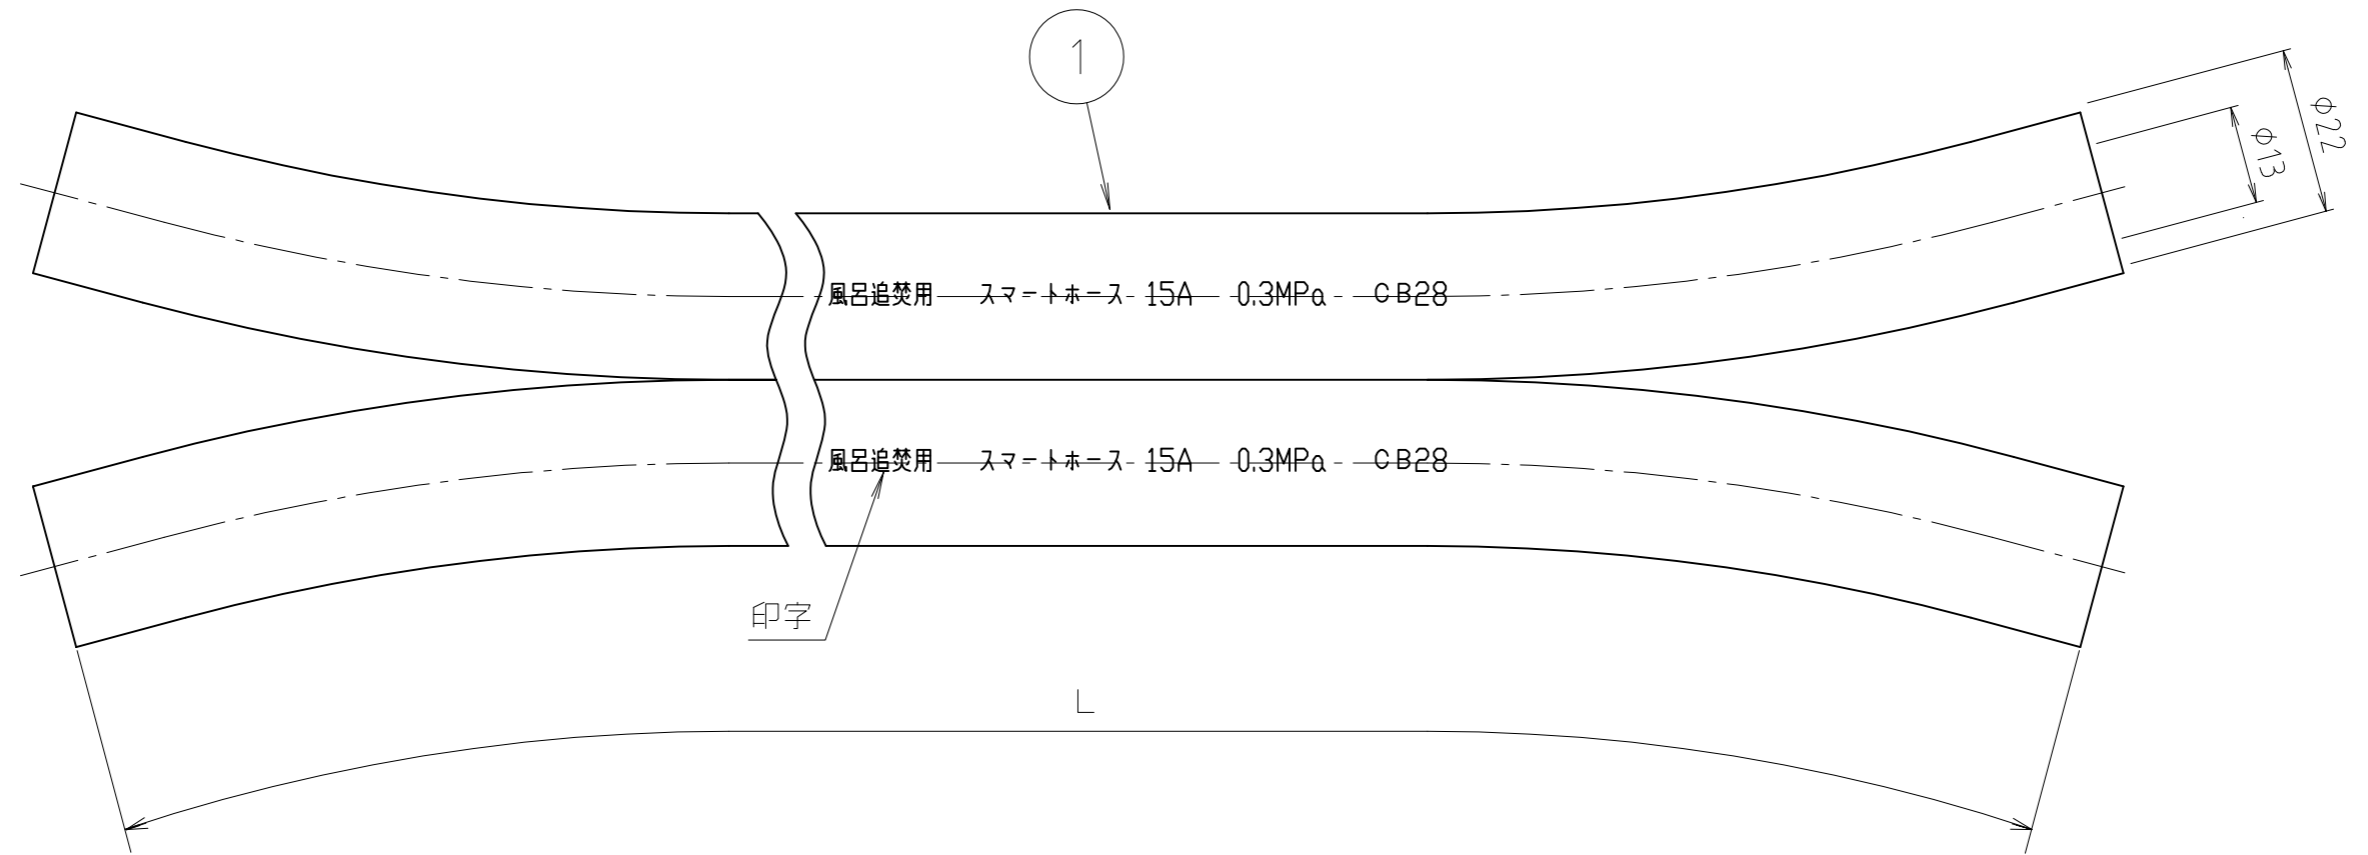

1	ホース	合成樹脂他	PVC他	
番号	部品名	材質名	材質記号	備考
品名	スマートホース			尺度 —
品番	M246SH-10×16×20M			原図 A3
大阪市北区天満1丁目6-7				フォルダ 1
ミヤコ株式会社				図番 M246SH-2-02

寸法	L
15×22×10M	10M
15×22×20M	20M

1	ホース	合成樹脂他	PVC他	
番号	部品名	材質名	材質記号	備考
	スマートホース			尺度 —
	M246SH			原図A3
	大阪市北区天満1丁目6-7			フォルダ 1
	ミヤコ株式会社			図番 M246SH-4-01