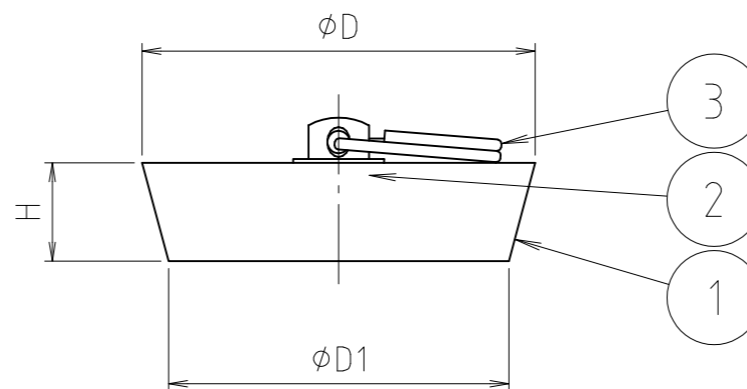

※寸法により、多少形状が異なります。

寸法	φD	φD1	H	適合品番			
				M26W	M34	M34E	M34SK
25G	29	24	12		25		25
30G	36.5	33.5	14.5	40	30		30
40G	43.5	40	12.5		40		40
50V	47.5	44.5	15.5	50			
40E	49.5	46	15.5			40	
50L	51	45	13				
50G	57	50	14		50		50
65L	61	54	14				
50E	64	59	15	65		50	
65VU	70	64	18				
65G	70.5	67.5	19	75	65		
65E	79	74	18			65	
75G	81	78	19		75		
75E	92.5	87.5	18			75	
100V	94.5	91	19	100			
100G	103	99	23		100		
100E	116.5	110.5	23			100	

3	リング	ステン鋼線	SUS304	
2	詰金物	黄銅棒	C3604B	
1	本体	天然ゴム	N R	
番号	部品名	材質名	材質記号	備考
品名	ゴム栓			尺度
品番	M43BC			原図 A 3
大阪市北区天満1丁目6-7				フォルダ
ミヤコ株式会社				1
				図番
				M43BC-06