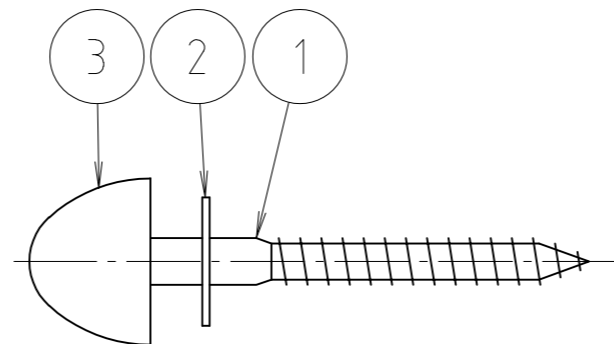

※化粧カラー：
 パステルブルー
 パステルピンク
 ハーベストベージュ
 ハーベストブラウン
 ハーベストグリーン
 ハーベストブルー
 ソフトブルー

■組立図

3	化粧頭	合成樹脂	ABS	
2	ワッシャー	ステンレス	SUS304	
1	本体	ステンレス	SUS304	
番号	部品名	材質名	材質記号	備考
品名	ステン大便器用ビス			尺度 —
品番	M53DS			原図 A 3
大阪市北区天満1丁目6-7 ミヤコ株式会社				フォルダ 1
				図番 M53DS-1-03

※化粧カラー： ホワイト
 パステルアイボリー

3	化粧頭	合成樹脂	ABS	
2	ワッシャー	ステンレス	SUS304	
1	本体	ステンレス	SUS304	
番号	部品名	材質名	材質記号	備考
品名	ステン大便器用ビス			尺度 -
品番	M53DS			原図 A 3
大阪市北区天満1丁目6-7 ミヤコ株式会社				フォルダ 1
				図番 M53DS-2-01