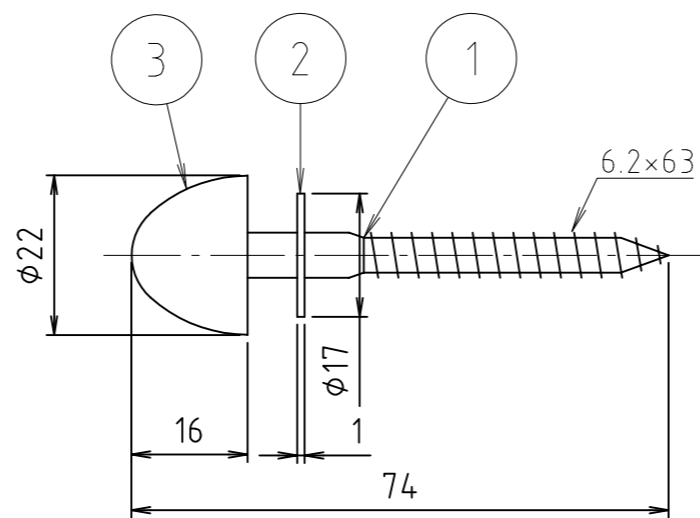

※化粧カラー：
 パステルブルー
 パステルピンク
 ハーベストベージュ
 ハーベストブラウン
 ハーベストグリーン
 ハーベストブルー
 ソフトブルー

■組立図

3	化粧頭	合成樹脂	ABS	
2	ワッシャー	ステンレス	SUS304	
1	本体	ステンレス	SUS304	
番号	部品名	材質名	材質記号	備考
品名	ステン大便器用ビス			尺度 —
品番	M53DS			原図 A 3
大阪市北区天満1丁目6-7 ミヤコ株式会社				フォルダ 1
				図番 M53DS-1-03

※化粧カラー： ホワイト
 パステルアイボリー

3	化粧頭	合成樹脂	ABS	
2	ワッシャー	ステンレス	SUS304	
1	本体	ステンレス	SUS304	
番号	部品名	材質名	材質記号	備考
品名	ステン大便器用ビス			尺度 -
品番	M53DS			原図 A 3
大阪市北区天満1丁目6-7 ミヤコ株式会社				フォルダ 1
				図番 M53DS-2-01