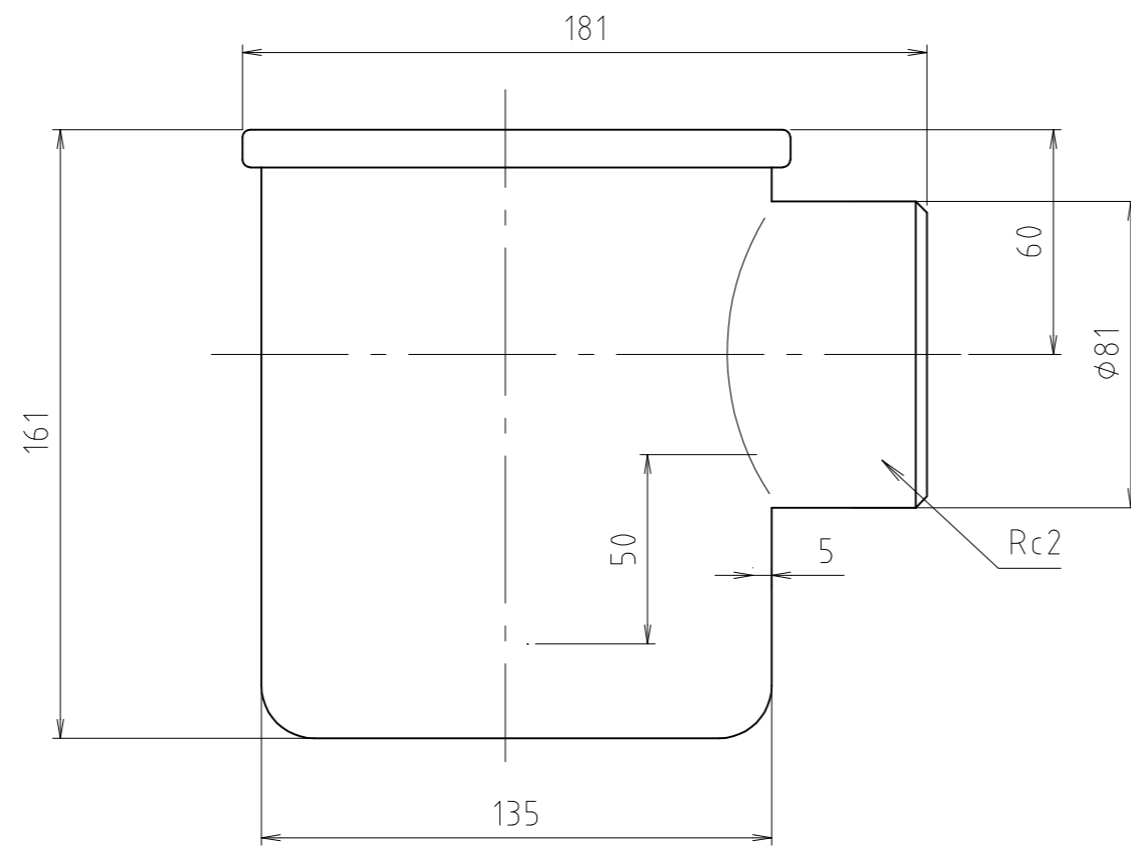

1	本体	ねずみ鋳鉄	FC150	
番号	部品名	材質名	材質記号	備考
品名	電気温水器トラップ ネジ式			尺度 -
品番	M5FE-40			原図A3
大阪市北区天満1丁目6-7				フォルダ 1
ミヤコ株式会社				図番 M5FE-1-06

1	本体	ねずみ鋳鉄	FC150	
番号	部品名	材質名	材質記号	備考
品名	電気温水器トラップ ネジ式			尺度 -
品番	M5FE-50			原図A3
大阪市北区天満1丁目6-7				フォルダ 1
ミヤコ株式会社				図番 M5FE-2-02