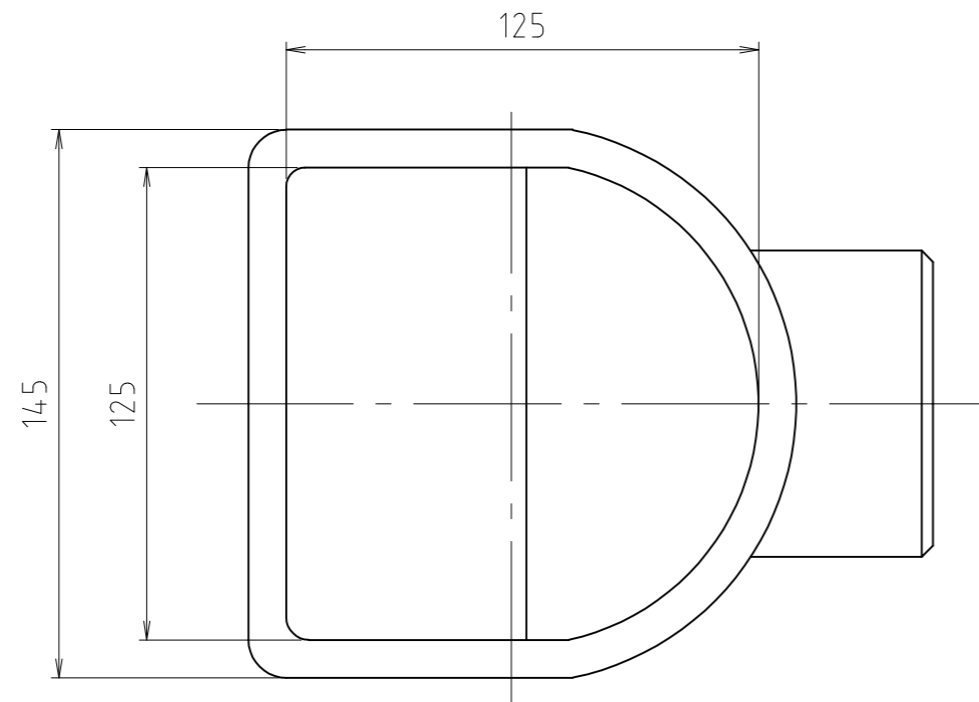

1	本体	ねずみ鋳鉄	FC150	
番号	部品名	材質名	材質記号	備考
品名	電気温水器トラップ ネジ式			尺度 -
品番	M5FE-40			原図A3
大阪市北区天満1丁目6-7				フォルダ 1
ミヤコ株式会社				図番 M5FE-1-06

1	本体	ねずみ鋳鉄	FC150	
番号	部品名	材質名	材質記号	備考
品名	電気温水器トラップ ネジ式			尺度 -
品番	M5FE-50			原図A3
大阪市北区天満1丁目6-7				フォルダ 1
ミヤコ株式会社				図番 M5FE-2-02