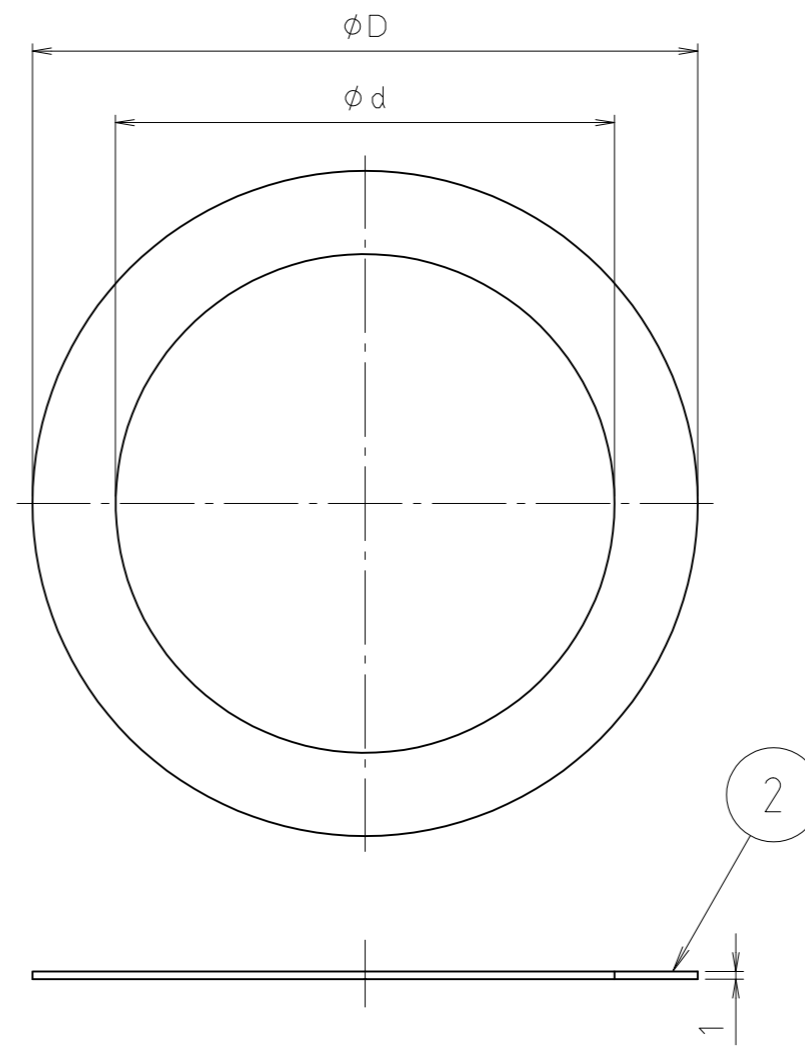

M65TLP-HP

M65TLP-SP

寸法	φD	φd
13	48	28
20	53	33
25	60	40
30	69	50
40	77	57
50	90	68
65	108	85
75	123	100
100	150	126

2	スベリパッキン	合成樹脂	PE	
1	平パッキン	天然ゴム	NR	
番号	部品名	材質名	材質記号	備考
品名	タンク取出金具用 平パッキン スベリパッキン			尺度 —
品番	M65TLP-HP M65TLP-SP			原図 A3
大阪市北区天満1丁目6-7				フォルダ 1
ミヤコ株式会社				図番 M65TLP-HP-SP-01