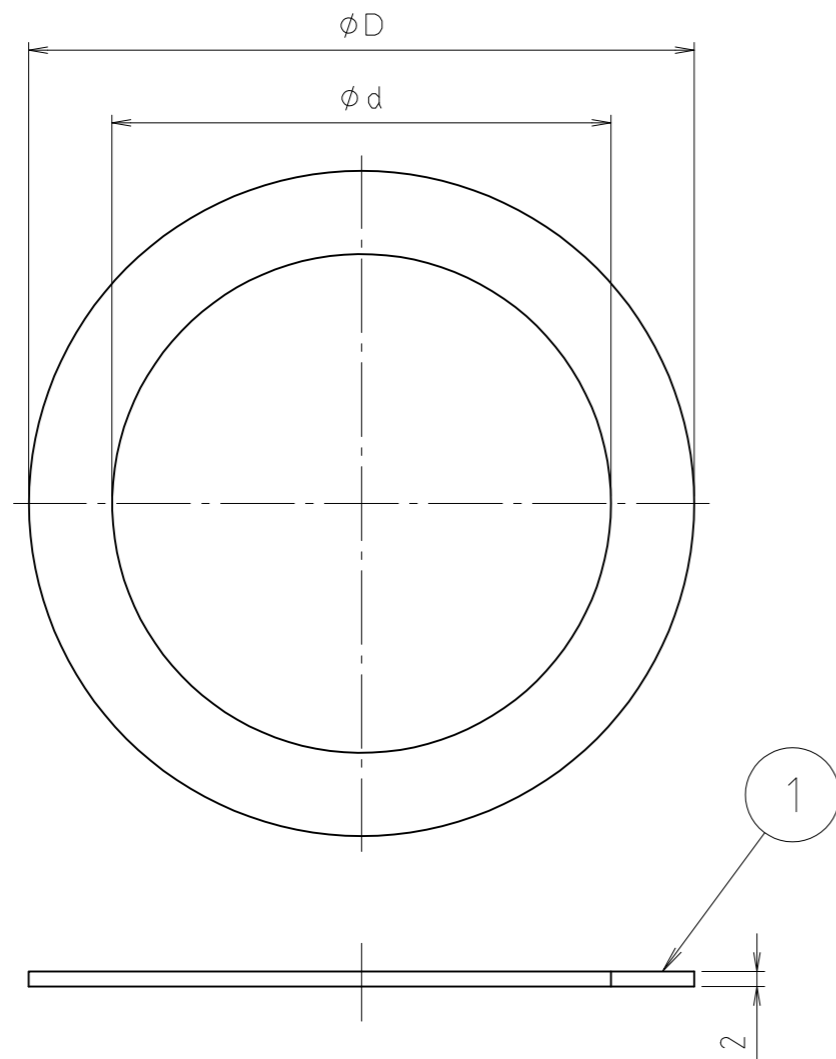

M65TLP-HP

M65TLP-SP

寸法	φD	φd
13	48	28
20	53	33
25	60	40
30	69	50
40	77	57
50	90	68
65	108	85
75	123	100
100	150	126

2	スベリパッキン	合成樹脂	PE	
1	平パッキン	天然ゴム	NR	
番号	部品名	材質名	材質記号	備考
品名	タンク取出金具用 平パッキン スベリパッキン			尺度 —
品番	M65TLP-HP M65TLP-SP			原図 A3
大阪市北区天満1丁目6-7				フォルダ 1
ミヤコ株式会社				図番 M65TLP-HP-SP-01