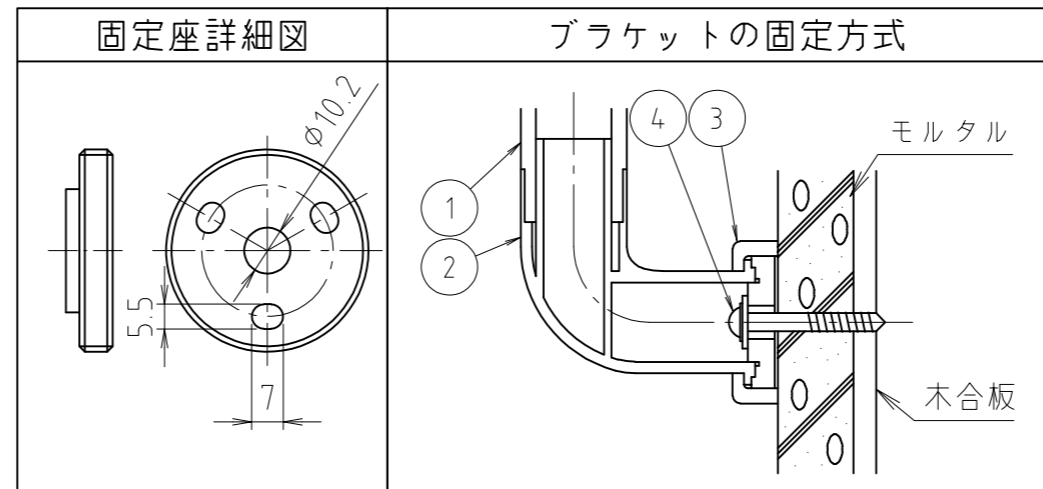

※カラー：アイボリー  
 ホワイト  
 ベージュ  
 ライトウッド  
 ナチュラルウッド

4	スクリュービス	ステンレス	SUS304	
3	固定ナット	合成樹脂	ABS	
2	インドブラケット	合成樹脂	ABS	
1	本体	ステンレス 合成樹脂	SUS304 SPVC	
番号	部品名	材質名	材質記号	備考
品名	MBソフトタッチバー V型			尺度 -
品番	MB34V			原図 A3
大阪市北区天満1丁目6-7				フォルダ
<b>ミヤコ株式会社</b>				1
				図番
				MB34V-04