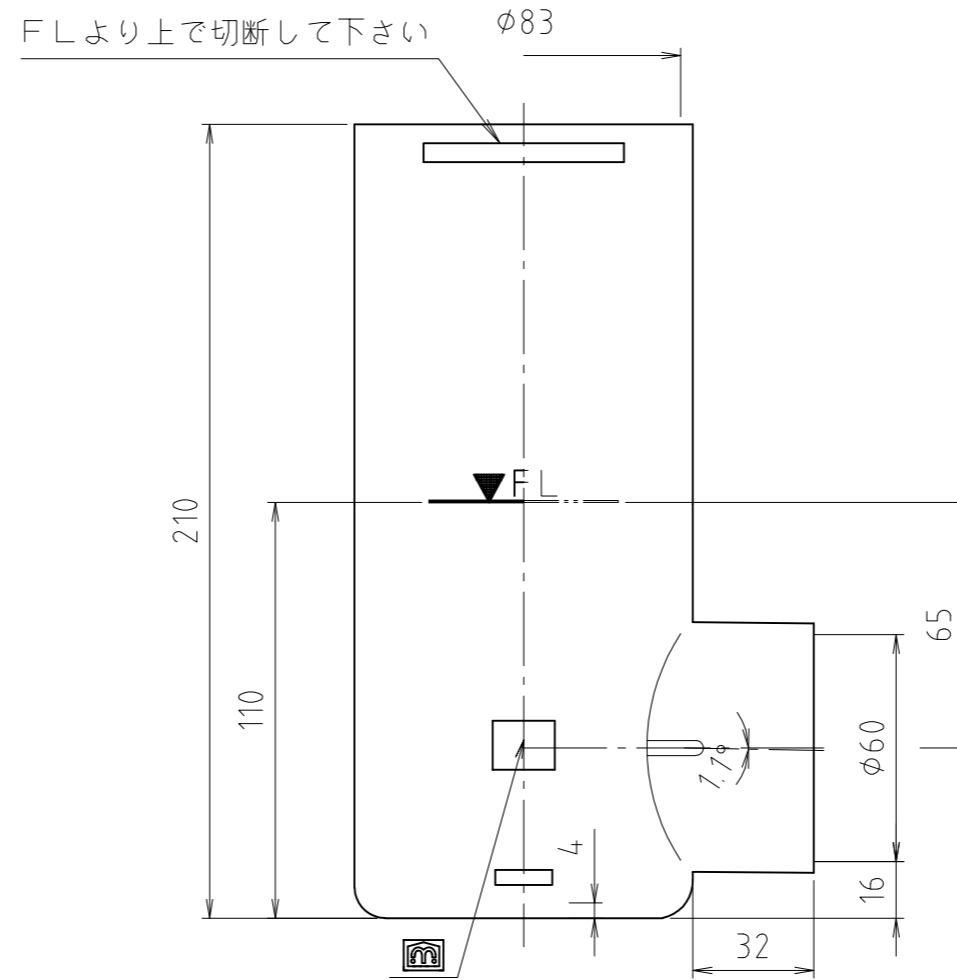

MB44-YS  
50x50

MB44-YS  
75x50

1	本体	合成樹脂	PVC	
番号	部品名	材質名	材質記号	備考
品名	横引ソケット			尺度 —
品番	MB44-YS			原図A3
大阪市北区天満1丁目6-7				フォルダ 1
<b>ミヤコ株式会社</b>				図番 MB44-YS-04