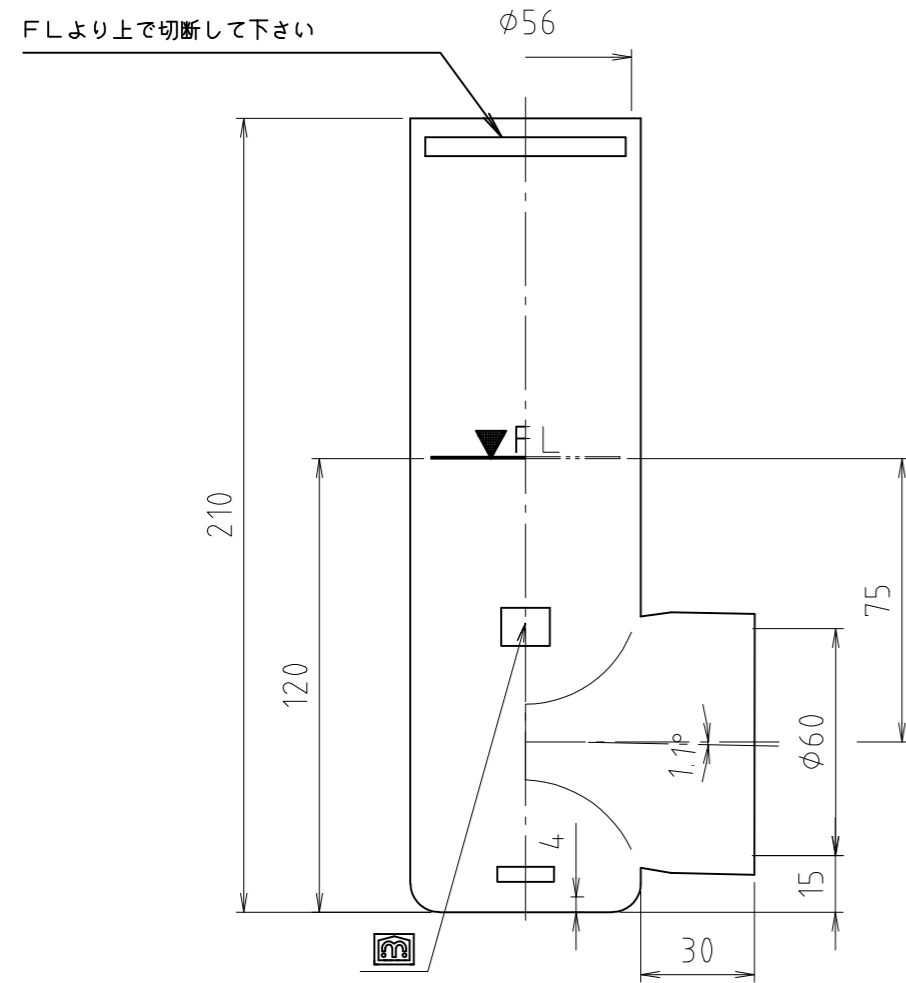

MB44-YS  
50x50

MB44-YS  
75x50

1	本体	合成樹脂	PVC	
番号	部品名	材質名	材質記号	備考
品名	横引ソケット			尺度 —
品番	MB44-YS			原図A3
大阪市北区天満1丁目6-7				フォルダ 1
<b>ミヤコ株式会社</b>				図番 MB44-YS-04