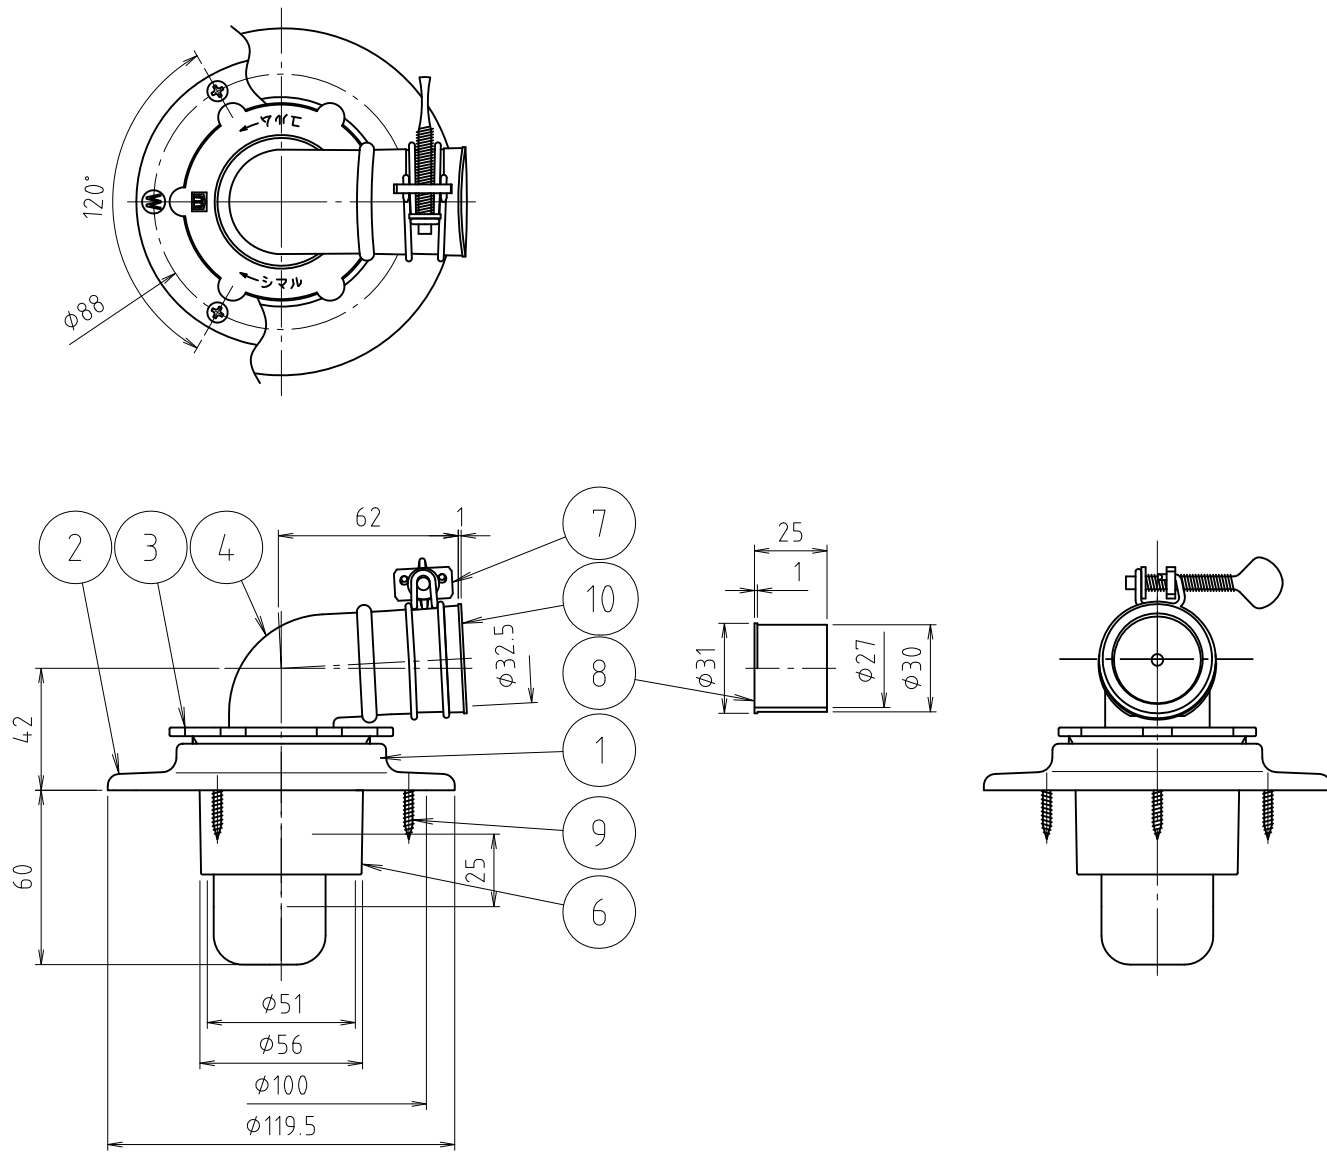

参考図

10	キャップ	合成樹脂	P E	
9	ビス	ステンレス鋼線	SUS304	3.5×20 3本
8	インナー	合成樹脂	P P	抗菌剤入
7	バンド	鉄線	SWM-B	ユニクロメット
6	VUスリーブ	合成樹脂	ABS	ナチュラル
5	ワシ	合成樹脂	ABS	抗菌剤入
4	エルボ	合成樹脂	TPO	ホワイトグレー 抗菌剤入
3	ロックナット	合成樹脂	ABS	ユニクロメット
2	化粧カバー	合成樹脂	ABS	ユニクロメット
1	本体	合成樹脂	ABS	ホワイトグレー
番号	部品名	材質名	材質記号	備考

品名	コンパクト型 洗濯機排水トラップ			
品番	MB44AWM			
寸法	VP・VU50			
図番	W-MB44AWM-01			

※ web図面の為、等縮尺ではございません。