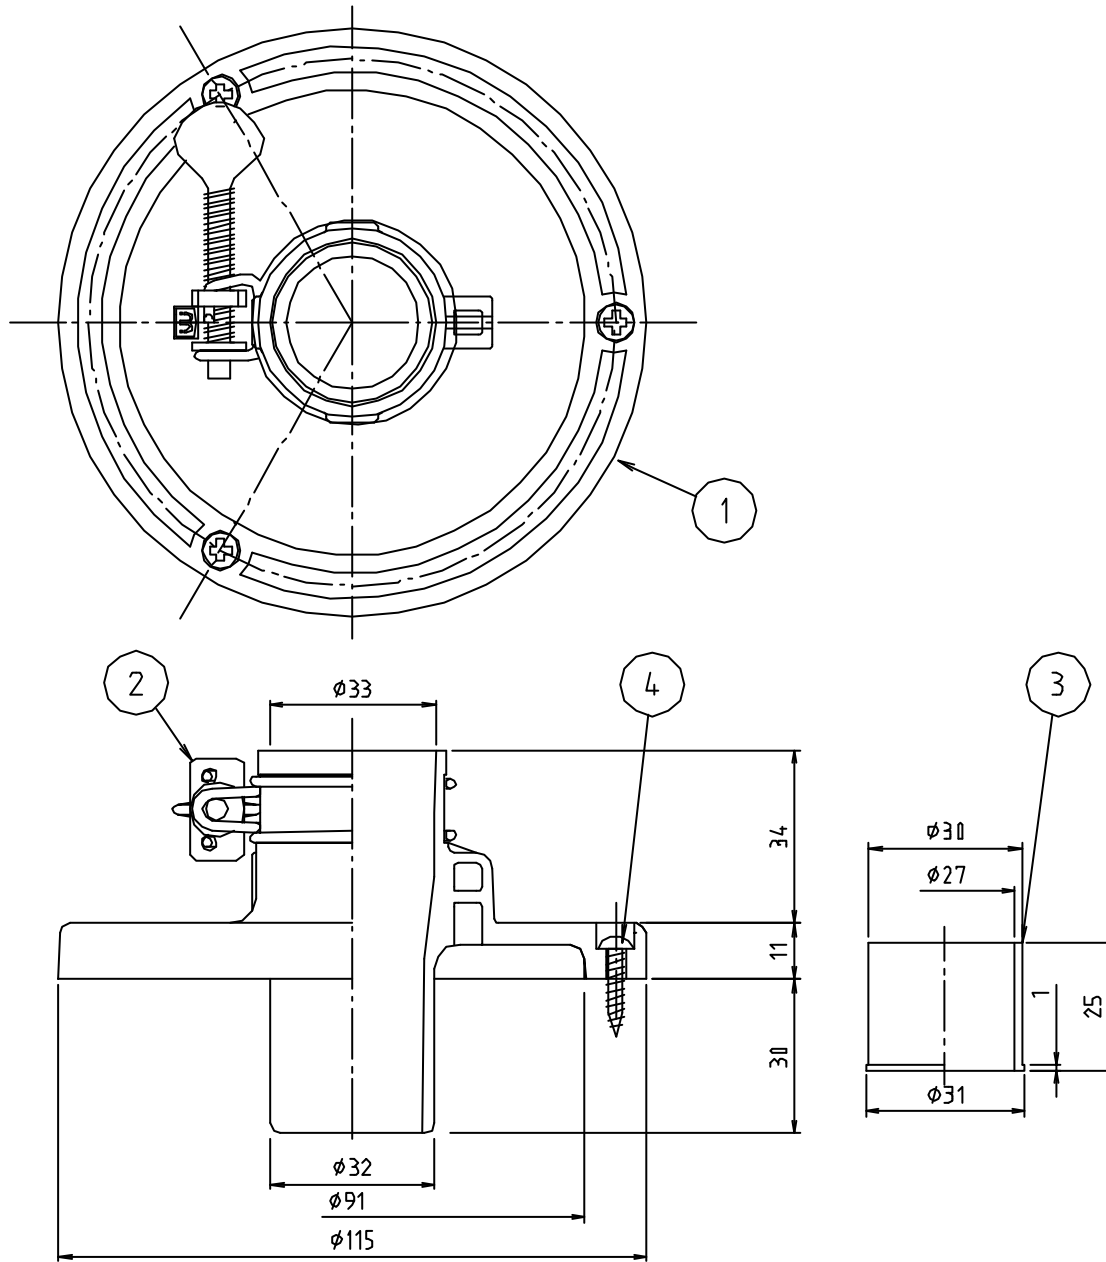

参考図

* web図面の為、等縮尺ではございません。

4	ビス	スクリュー鋼線	SUS304	3.5×20...3本
3	インナー	合成樹脂	PP	
2	バンド	鉄線	SWM-B	エコメッキ
1	本体	合成樹脂	TPC	ホワイトグレー
番号	部品名	材質名	材質記号	備考
品名	臭気とめ吉			
品番	MB44GT			
寸法				
図番	W-MB44GT-01			