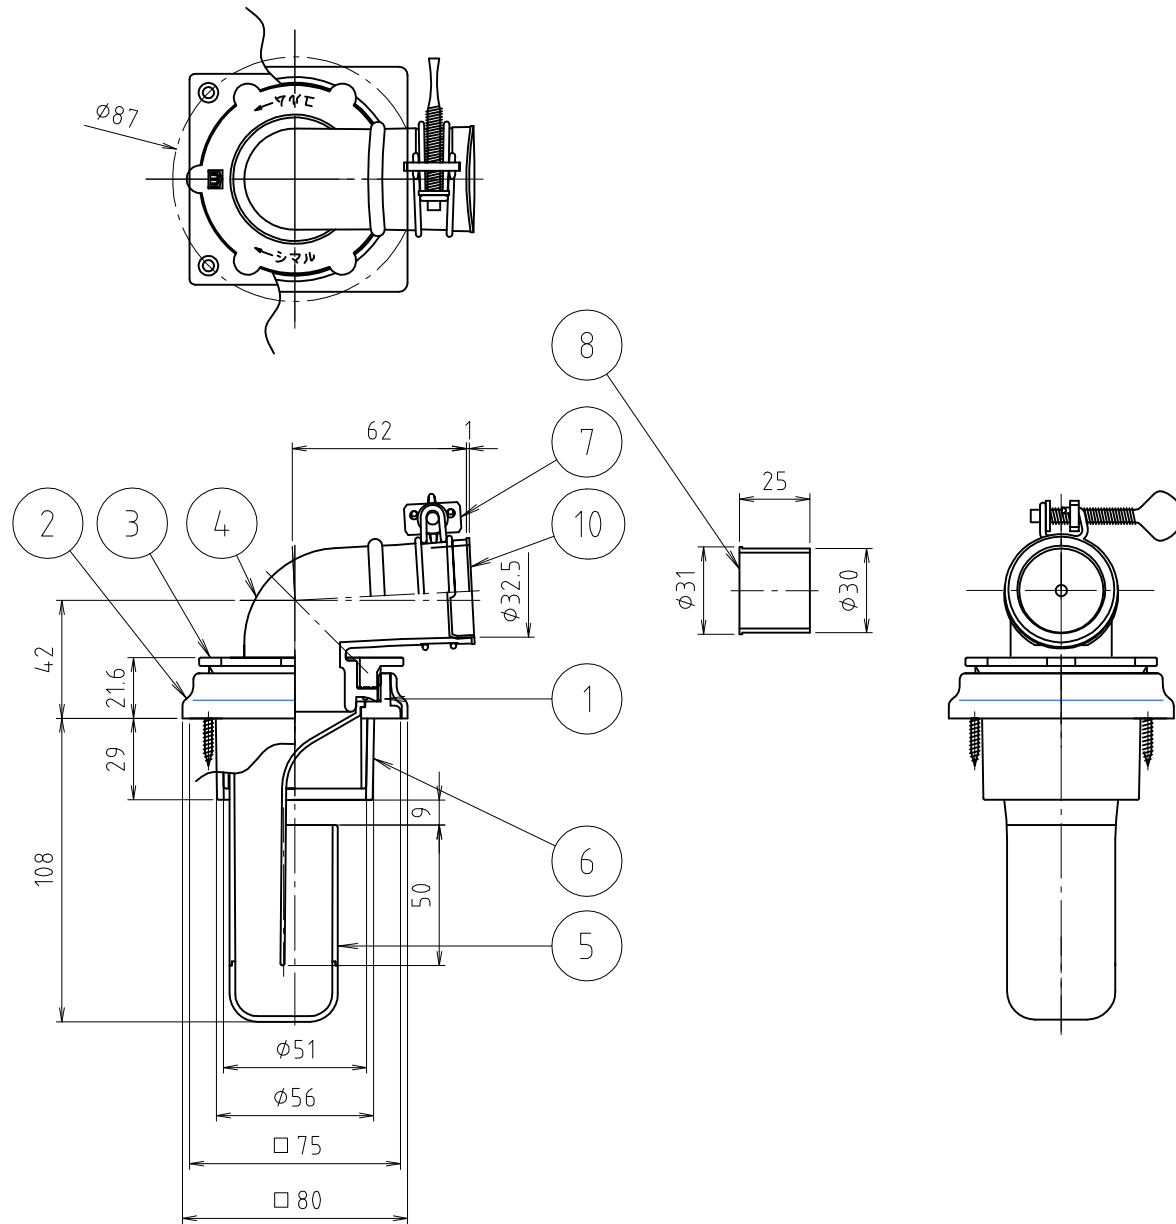

参考図

番号	部品名	材質名	材質記号	備考
10	キャップ	合成樹脂	P E	
9	ビス	ステンレス鋼線	SUS304	3.5×20-4本
8	インナー	合成樹脂	P P	抗菌剤入
7	バンド	鉄線	SWM-B	エニクロメッキ
6	VUスリーブ	合成樹脂	ABS	
5	フック	合成樹脂	ABS	抗菌剤入
4	エルボ	合成樹脂	TPO	抗菌剤入 ホワイトグレー
3	ロッド	合成樹脂	ABS	ホワイトメッキ
2	化粧カバー	合成樹脂	ABS	ホワイトメッキ
1	本体	合成樹脂	ABS	ホワイトグレー
品名	洗濯機排水トラップ GUNCO			
品番	MB44GUM			
寸法	VP・VU50			
図番	W-MB44GUM-01			

※ web図面の為、等縮尺ではございません。