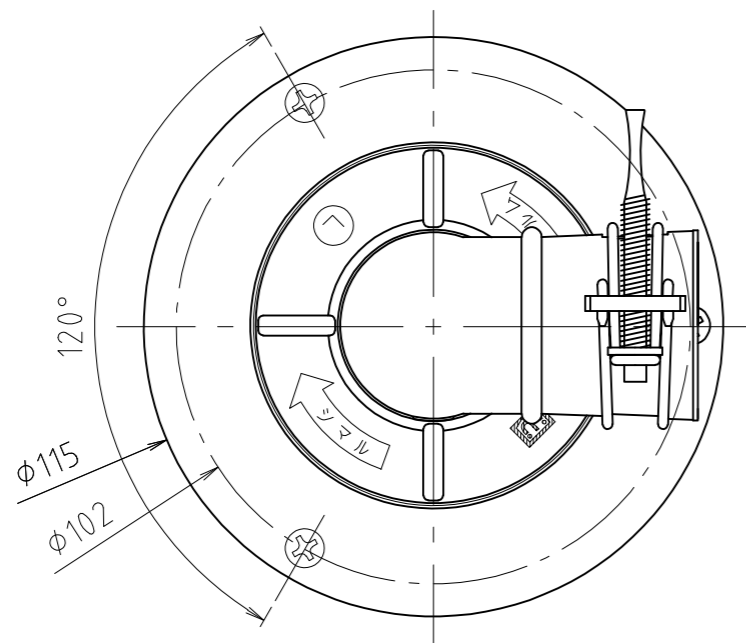

10	キャップ	合成樹脂	P E	
9	インナー	合成樹脂	P P	
8	バンド	鉄 線	SWM-B	
7	VUリング	合成樹脂	ABS	
6	フ ン	合成樹脂	ABS	
5	防臭パイプ	合成樹脂	ABS	
4	スベリパッキン	合成樹脂	P P	
3	エルボ	合成樹脂	TPO	
2	化粧フタ	合成樹脂	ABS	
1	本 体	合成樹脂	ABS	
番号	部品名	材質名	材質記号	備考
品名	洗濯機排水トラップ			尺度 -
品番	MB44KLZ			原図 A 3
大阪市北区天満1丁目6-7 <b>ミヤコ株式会社</b>				フォルダ
				1
				図 番
				MB44KLZ-02

11	キャップ	合成樹脂	P E	
10	ビス	ステン鋼線	SUS304	
9	インナー	合成樹脂	P P	
8	バンド	鉄線	SWM-B	
7	VUスリーブ	合成樹脂	ABS	
6	フック	合成樹脂	ABS	
5	防臭パイプ	合成樹脂	ABS	
4	スベリパッキン	合成樹脂	P P	
3	エルボ	合成樹脂	TPO	
2	化粧フタ	合成樹脂	ABS	
1	本体	合成樹脂	ABS	
番号	部品名	材質名	材質記号	備考
品名	洗濯機排水トラップ ビス付			尺度 -
品番	MB44KLZ (ビス付)			原図 A 3
大阪市北区天満1丁目6-7				フォルダ 1
<b>ミヤコ株式会社</b>				図番 MB44KLZ-B-02