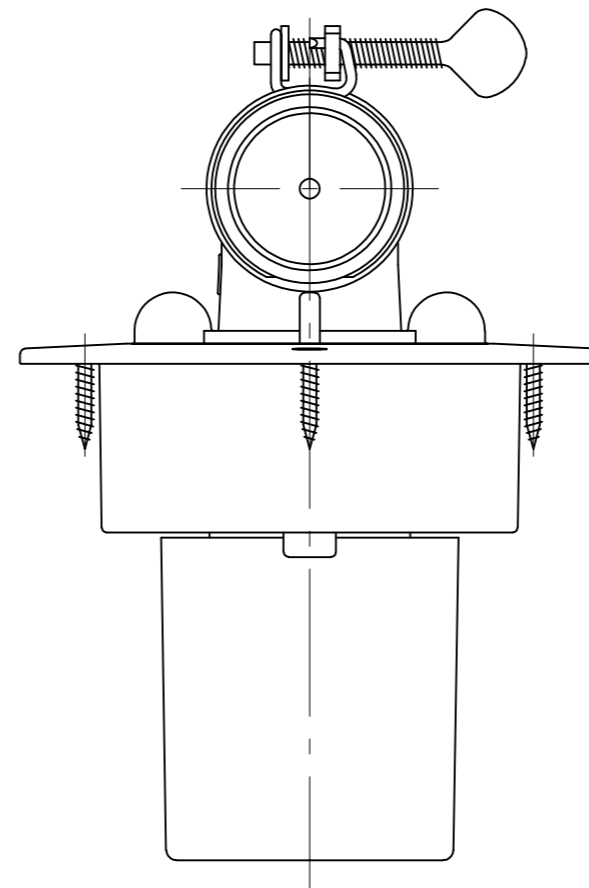

10	キャップ	合成樹脂	P E	
9	インナー	合成樹脂	P P	
8	バンド	鉄 線	SWM-B	
7	VUリング	合成樹脂	ABS	
6	フ ン	合成樹脂	ABS	
5	防臭パイプ	合成樹脂	ABS	
4	スベリパッキン	合成樹脂	P P	
3	エルボ	合成樹脂	TPO	
2	化粧フタ	合成樹脂	ABS	
1	本 体	合成樹脂	ABS	
番号	部品名	材質名	材質記号	備考
品名	洗濯機排水トラップ			尺度 -
品番	MB44KLZ			原図 A 3
大阪市北区天満1丁目6-7 <b>ミヤコ株式会社</b>				フォルダ
				1
				図 番
				MB44KLZ-02

11	キャップ	合成樹脂	P E	
10	ビス	ステン鋼線	SUS304	
9	インナー	合成樹脂	P P	
8	バンド	鉄線	SWM-B	
7	VUスリーブ	合成樹脂	ABS	
6	フック	合成樹脂	ABS	
5	防臭パイプ	合成樹脂	ABS	
4	スベリパッキン	合成樹脂	P P	
3	エルボ	合成樹脂	TPO	
2	化粧フタ	合成樹脂	ABS	
1	本体	合成樹脂	ABS	
番号	部品名	材質名	材質記号	備考
品名	洗濯機排水トラップ ビス付			尺度 -
品番	MB44KLZ (ビス付)			原図 A 3
大阪市北区天満1丁目6-7				フォルダ 1
<b>ミヤコ株式会社</b>				図番 MB44KLZ-B-02