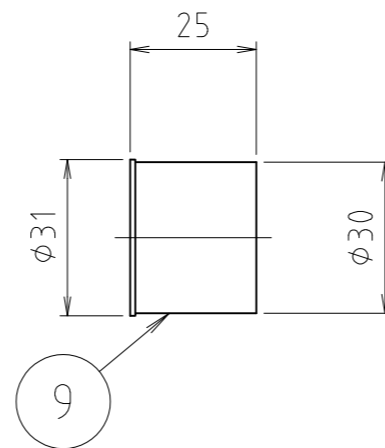

10	キャップ	合成樹脂	P E	
9	インナー	合成樹脂	P P	
8	バンド	鉄 線	SWM-B	
7	VUリング	合成樹脂	ABS	
6	フ ン	合成樹脂	ABS	
5	防臭パイプ	合成樹脂	ABS	
4	スベリパッキン	合成樹脂	P P	
3	エルボ	合成樹脂	TPO	
2	化粧フタ	合成樹脂	ABS	
1	本 体	合成樹脂	ABS	
番号	部品名	材質名	材質記号	備考
品名	洗濯機排水トラップ			尺度 -
品番	MB44KLZ			原図 A 3
大阪市北区天満1丁目6-7 <b>ミヤコ株式会社</b>				フォルダ
				1
				図 番
				MB44KLZ-02

11	キャップ	合成樹脂	P E	
10	ビス	ステン鋼線	SUS304	
9	インナー	合成樹脂	P P	
8	バンド	鉄線	SWM-B	
7	VUスリーブ	合成樹脂	ABS	
6	フック	合成樹脂	ABS	
5	防臭パイプ	合成樹脂	ABS	
4	スベリパッキン	合成樹脂	P P	
3	エルボ	合成樹脂	TPO	
2	化粧フタ	合成樹脂	ABS	
1	本体	合成樹脂	ABS	
番号	部品名	材質名	材質記号	備考
品名	洗濯機排水トラップ ビス付			尺度 -
品番	MB44KLZ (ビス付)			原図 A 3
大阪市北区天満1丁目6-7				フォルダ 1
<b>ミヤコ株式会社</b>				図番 MB44KLZ-B-02