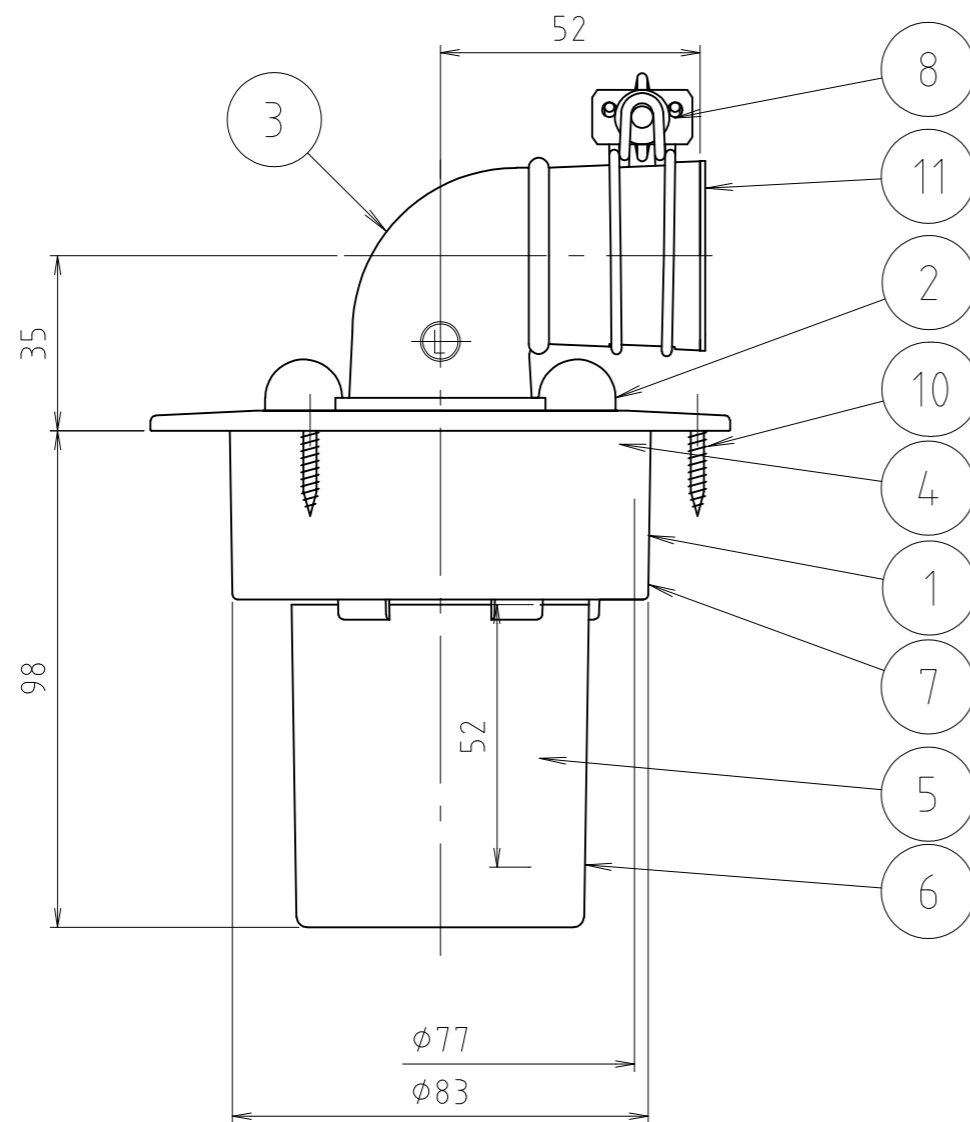

10	キャップ	合成樹脂	P E	
9	インナー	合成樹脂	P P	
8	バンド	鉄 線	SWM-B	
7	VUリング	合成樹脂	ABS	
6	フ ン	合成樹脂	ABS	
5	防臭パイプ	合成樹脂	ABS	
4	スベリパッキン	合成樹脂	P P	
3	エルボ	合成樹脂	TPO	
2	化粧フタ	合成樹脂	ABS	
1	本 体	合成樹脂	ABS	
番号	部品名	材質名	材質記号	備考
品名	洗濯機排水トラップ			尺度 -
品番	MB44KLZ			原図 A 3
大阪市北区天満1丁目6-7 <b>ミヤコ株式会社</b>				フォルダ
				1
				図 番
				MB44KLZ-02

11	キャップ	合成樹脂	P E	
10	ビス	ステン鋼線	SUS304	
9	インナー	合成樹脂	P P	
8	バンド	鉄線	SWM-B	
7	VUスリーブ	合成樹脂	ABS	
6	フック	合成樹脂	ABS	
5	防臭パイプ	合成樹脂	ABS	
4	スベリパッキン	合成樹脂	P P	
3	エルボ	合成樹脂	TPO	
2	化粧フタ	合成樹脂	ABS	
1	本体	合成樹脂	ABS	
番号	部品名	材質名	材質記号	備考
品名	洗濯機排水トラップ ビス付			尺度 -
品番	MB44KLZ (ビス付)			原図 A 3
大阪市北区天満1丁目6-7				フォルダ 1
<b>ミヤコ株式会社</b>				図番 MB44KLZ-B-02