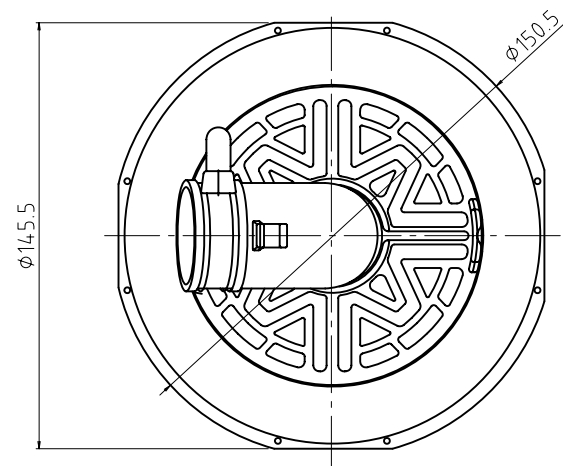

# 参考図

11	インシュロック	合成樹脂	ナイロン66	ナチュラル色 2本
10	VUスリーブ	合成樹脂	透明ABS	
9	エルボ	合成樹脂	TPE	スーパーホワイト
8	排出筒	合成樹脂	PP	スーパーホワイト
7	スベリパッキン	合成樹脂	PP	
6	Uパッキン	合成ゴム	EPDM	
5	上部フランジ	合成樹脂	ABS	スーパーホワイト
4	ストレーナー	合成樹脂	PE	スーパーホワイト
3	防臭パイプ	合成樹脂 合成ゴム	ABS トリプル	
2	防臭刀	合成樹脂	ABS	
1	本体	合成樹脂	透明ABS	
番号	部品名	材質名	材質記号	備考

品名	縦引トラップ コンパクト型			
品番	MB44PTXK			
寸法	VP・VU75			
図番	W-MB44PTXK-01			

\* web図面の為、等縮尺ではございません。