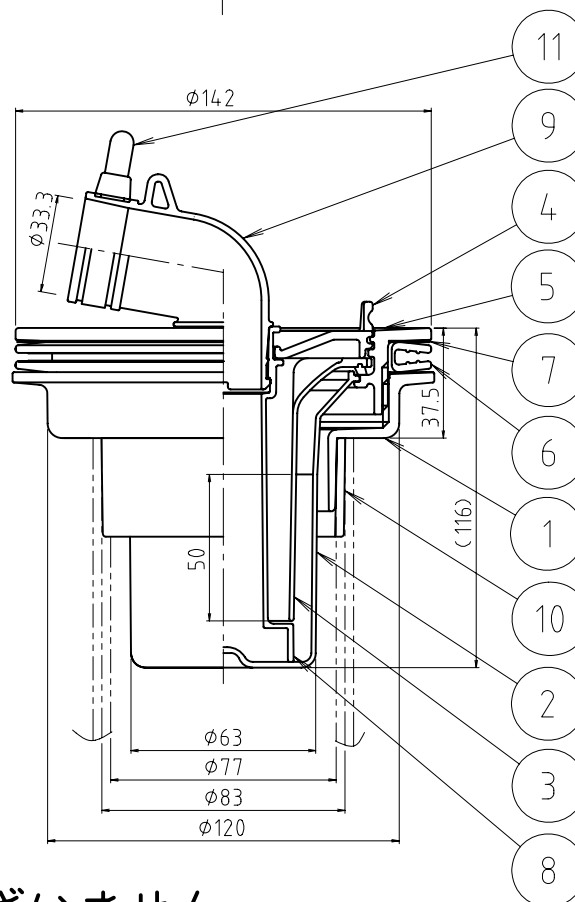

# 参考図

11	インシュロック	合成樹脂	ナイロン66	ナチュラル色 2本
10	VUスリーブ	合成樹脂	透明ABS	
9	エルボ	合成樹脂	TPE	スーパーホワイト
8	排出筒	合成樹脂	PP	スーパーホワイト
7	スベリパッキン	合成樹脂	PP	
6	Uパッキン	合成ゴム	EPDM	
5	上部フランジ	合成樹脂	ABS	スーパーホワイト
4	ストレーナー	合成樹脂	PE	スーパーホワイト
3	防臭パイプ	合成樹脂 合成ゴム	ABS トリプル	
2	防臭刀	合成樹脂	ABS	
1	本体	合成樹脂	透明ABS	
番号	部品名	材質名	材質記号	備考

品名	縦引トラップ コンパクト型			
品番	MB44PTXK			
寸法	VP・VU75			
図番	W-MB44PTXK-01			

\* web図面の為、等縮尺ではございません。