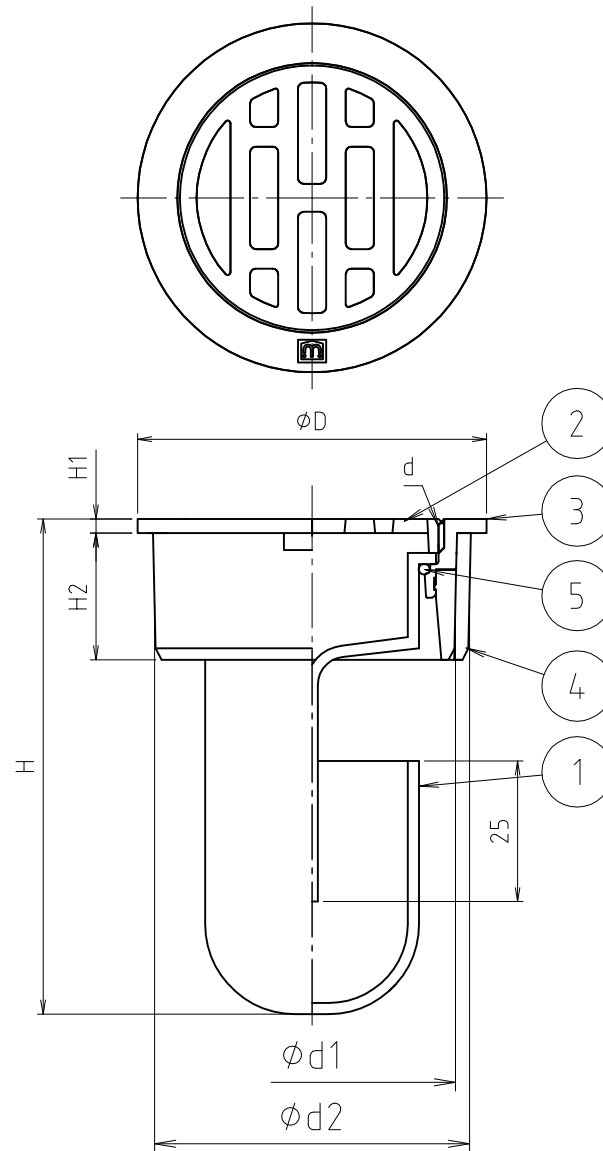

※ web図面の為、等縮尺ではございません。

参考図

寸法	d	$\phi d1$	$\phi d2$	$\phi D$	H	H1	H2
50	W47山16	51	56	62	84	2.5	22.5
65	W63山16	67	71	78	90	2.5	22.5
75	W73山16	77	83	91	90	3	22
100	W96山16	100	107	116	90	3	22

番号	部品名	材質名	材質記号	備考
5	リング	合成ゴム	EPDM	
4	VUスリーブ	合成樹脂	ABS	色:グレー
3	VPソケット	合成樹脂	ABS	色:グレー
3	目皿受	黄銅鑄物	CAC203	加工:メッキ
2	目皿巢	黄銅鑄物	CAC203	加工:メッキ
1	フタ	合成樹脂	ABS	色:透明
品名 コンパクト型排水トラップ				
品番 MB50AM				
寸法				
図番 W-MB50AM-01				