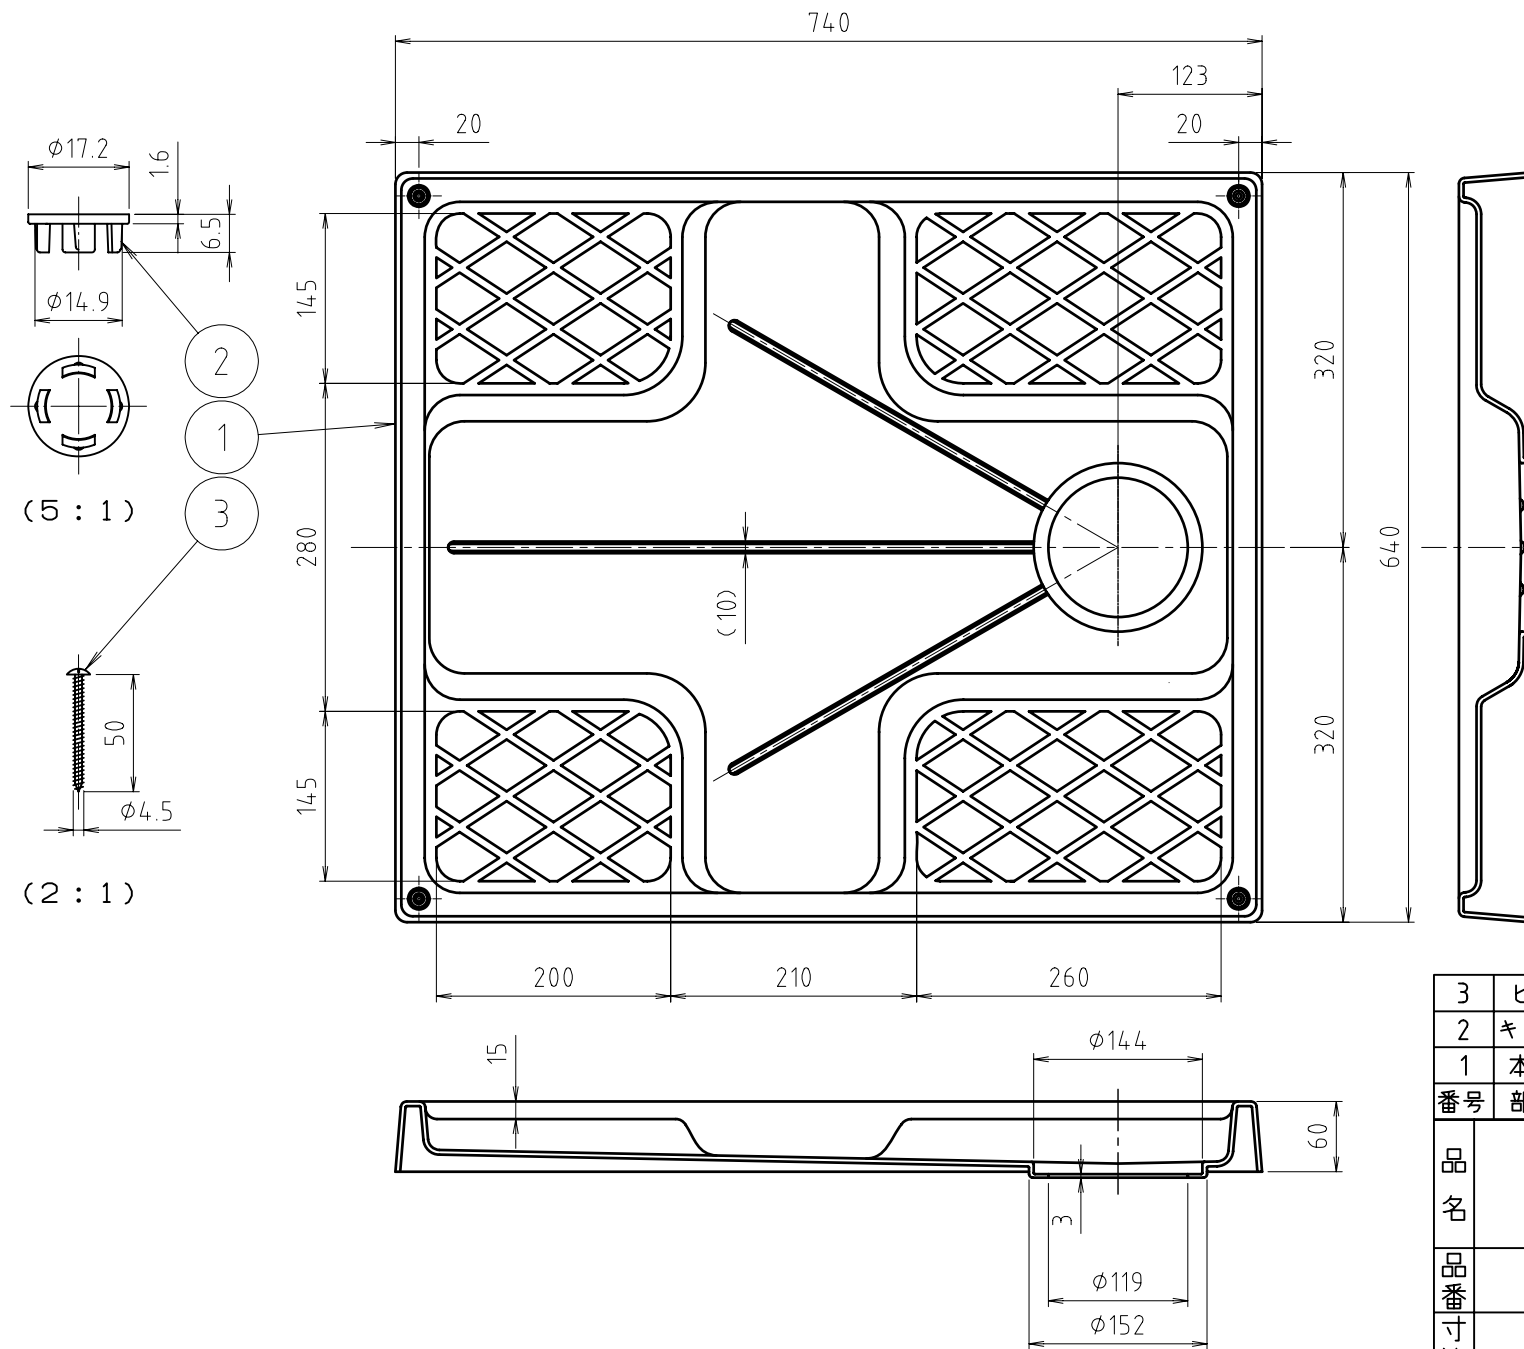

# 参考図

番号	部品名	材質名	材質記号	備考
3	ビス	スクリュー	SUS304	4.5×50
2	キャップ	合成樹脂	PE	スーパーホワイト
1	本体	合成樹脂	PP	スーパーホワイト
品名	MB洗濯機パン本体			
品番	MB7464			
寸法	740×640			
図番	MB7464-2-01			

※web図面の為、等縮尺ではございません。