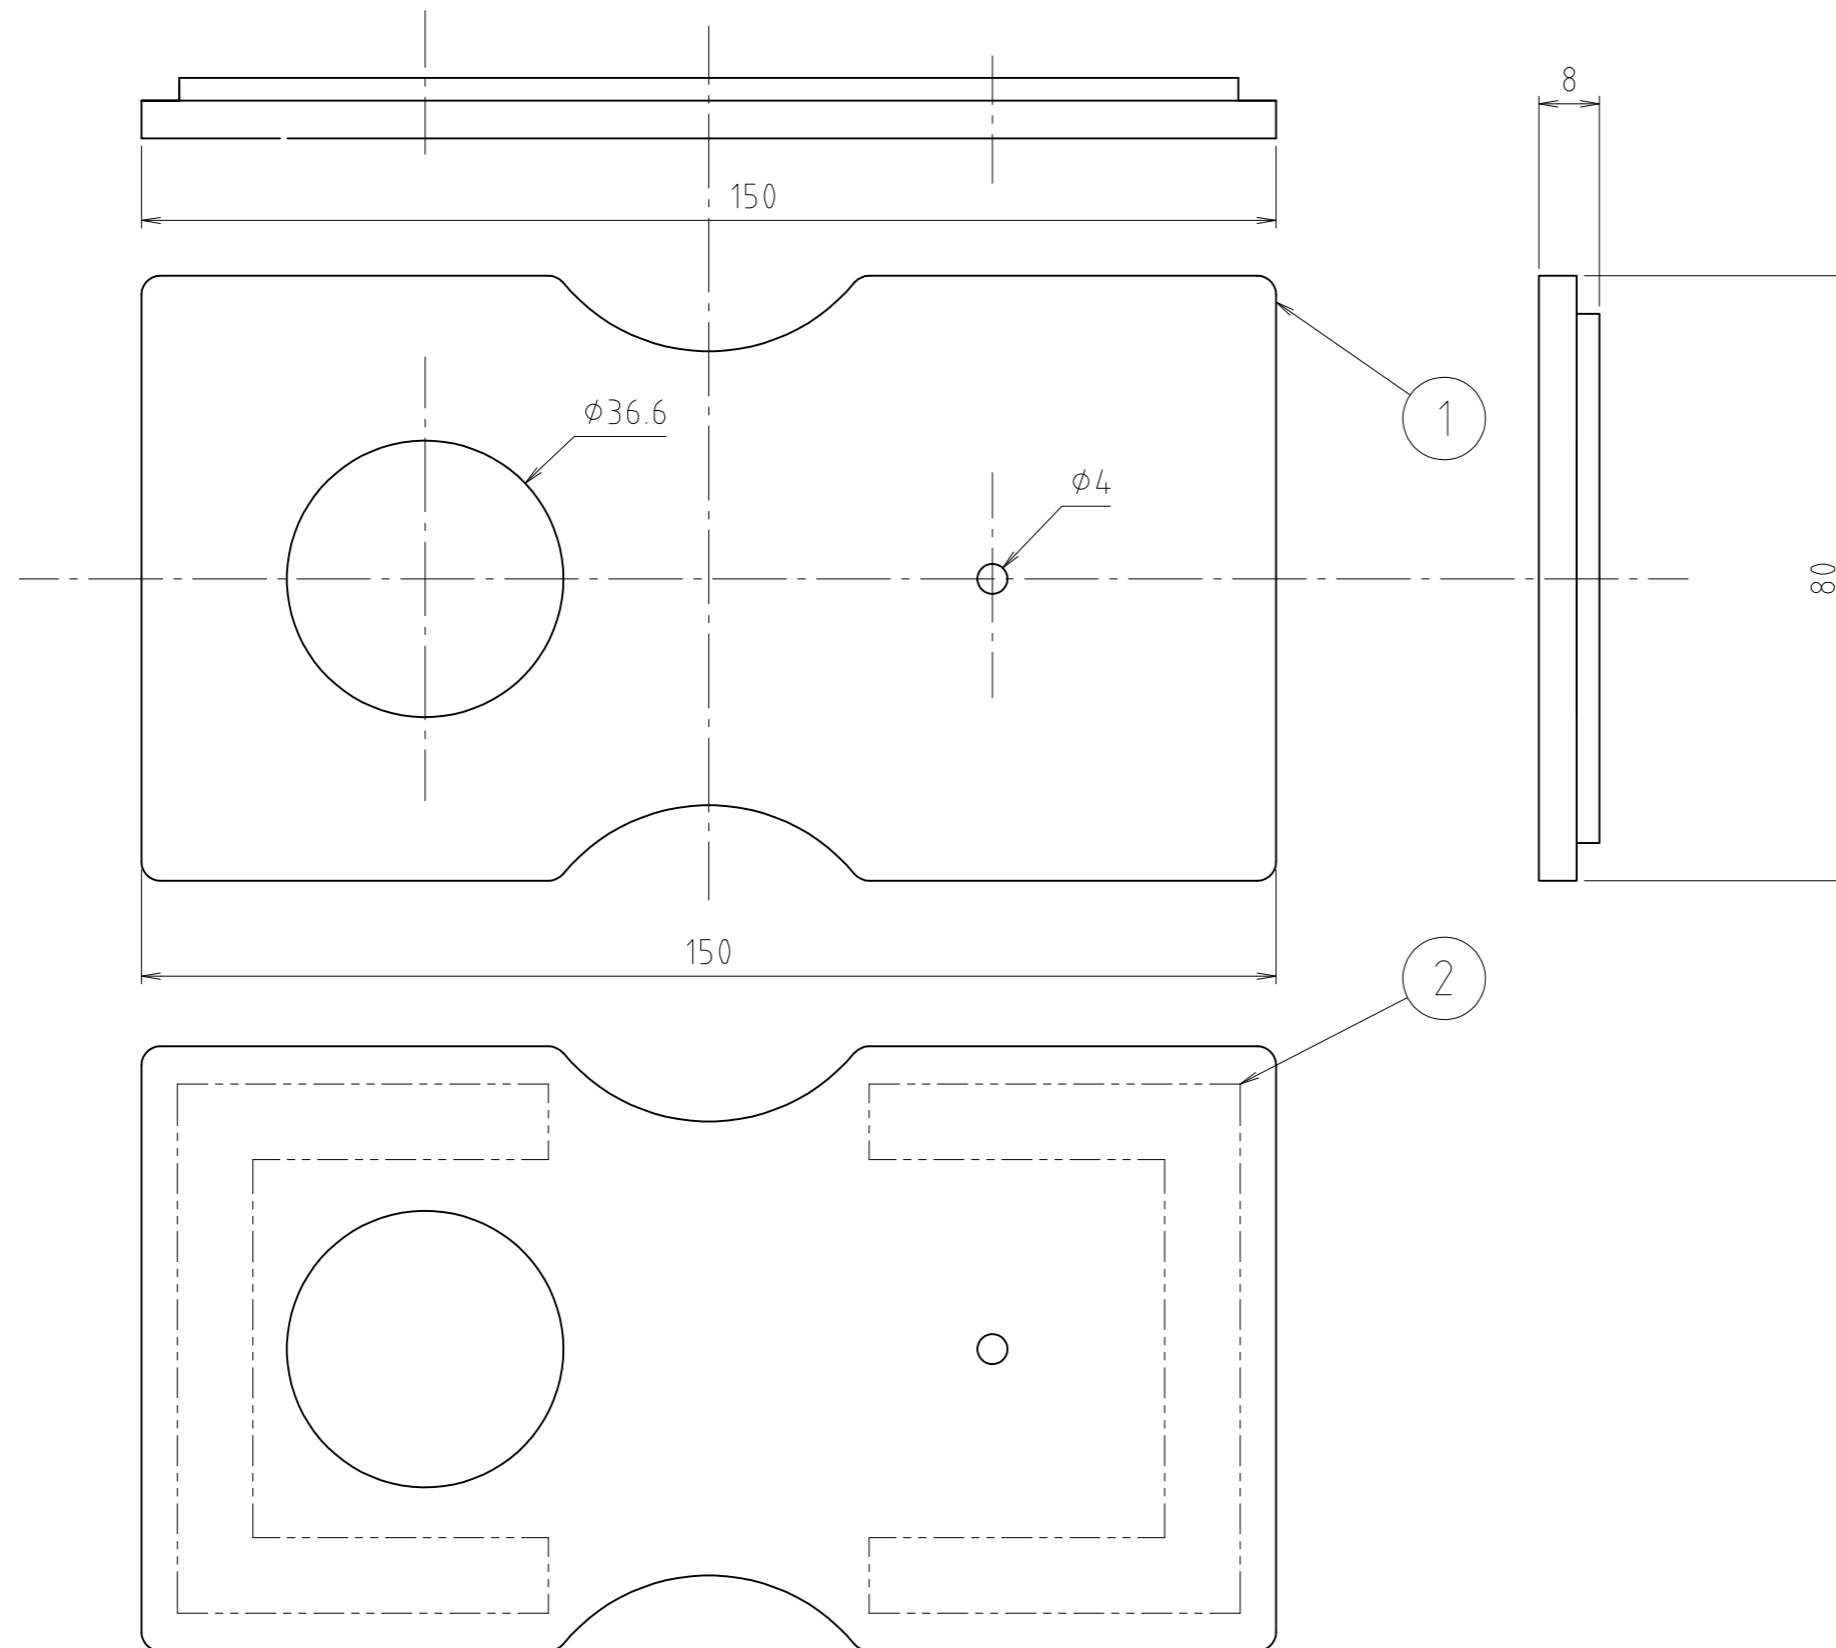

表面

裏面

2	滑り止め	合成ゴム	CR	
1	本体	アクリル樹脂	PMMA	
番号	部品名	材質名	材質記号	備考
品名	ホールソーガイド			尺度 —
品番	MB97G			原図 A 3
大阪市北区天満1丁目6-7				フォルダ 1
ミヤコ株式会社				図番 MB97G-01