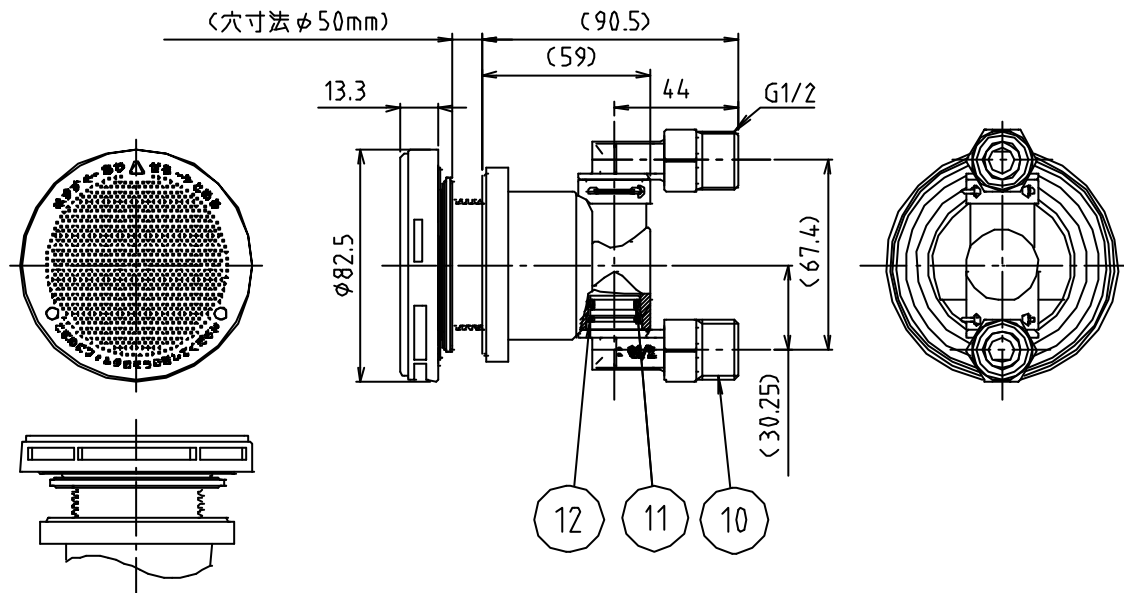

※ web図面の為、等縮尺ではございません。

参考図

浴槽最大厚み15mmまで
(穴寸法φ50mm)

16	フィルター掃除フネル	合成樹脂	PETフネル	
15	取付説明書	上質紙	—	
14	樹脂フック棒	合成樹脂	PC	
13	締付工具	合成樹脂	PP	
12	クイックフッサー	ステンレス	SUS304	
11	Oリング	合成ゴム	EPDM	P14
10	Lジョイントピン型 G1/2	合成樹脂	PPS	
9	LS兼用ボタキャップ	合成樹脂	PPS	
8	カバーパッキン	合成ゴム	EPDM	
7	ガイドパッキン	合成ゴム	EPDM	
6	Oリング	合成ゴム	EPDM	P16
5	特殊パッキン	合成ゴム	EPDM	
4	平ワッシャー	合成樹脂	PE	
3	オネジ	合成樹脂	PPS	
2	フィルターガイド	—	—	
1	フィルター	—	—	
番号	部品名	材質名	材質記号	備考

品名	循環金具（樹脂） L・S兼用			
品番	MJ246KXGLS			
寸法	13			
図番	W-MJ246KXGLS-01			