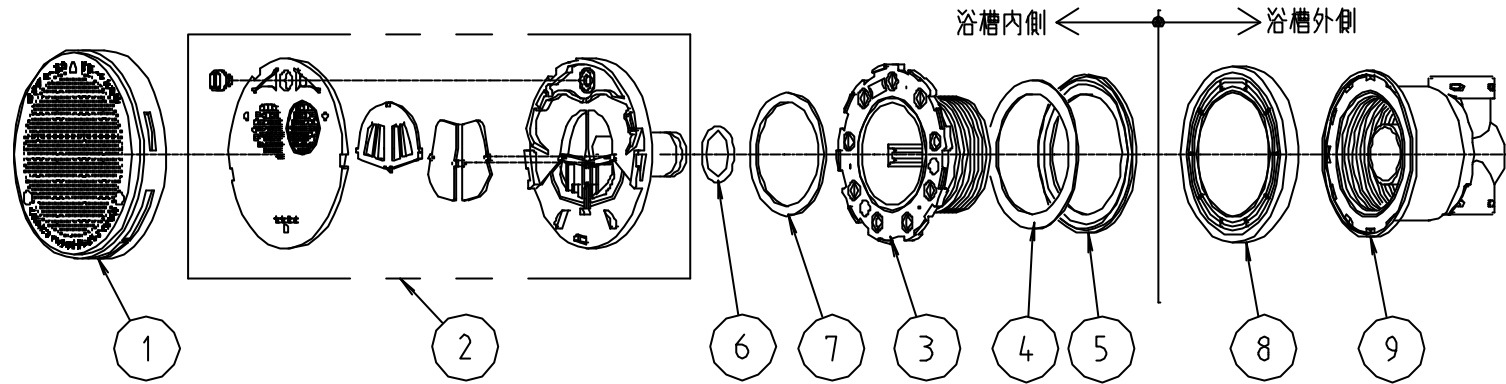

※ web図面の為、等縮尺ではございません。

参考図

浴槽最大厚み15mmまで
(穴寸法φ50mm)

16	フィルター掃除フネル	合成樹脂	PETフネル	
15	取付説明書	上質紙	—	
14	樹脂フック棒	合成樹脂	PC	
13	締付工具	合成樹脂	PP	
12	クイックフッサー	ステンレス	SUS304	
11	Oリング	合成ゴム	EPDM	P14
10	Lジョイントピン型 G1/2	合成樹脂	PPS	
9	LS兼用ボタキャップ	合成樹脂	PPS	
8	カバーパッキン	合成ゴム	EPDM	
7	ガイドパッキン	合成ゴム	EPDM	
6	Oリング	合成ゴム	EPDM	P16
5	特殊パッキン	合成ゴム	EPDM	
4	平ワッシャー	合成樹脂	PE	
3	オネジ	合成樹脂	PPS	
2	フィルターガイド	—	—	
1	フィルター	—	—	
番号	部品名	材質名	材質記号	備考

品名	循環金具（樹脂） L・S兼用			
品番	MJ246KXGLS			
寸法	13			
図番	W-MJ246KXGLS-01			