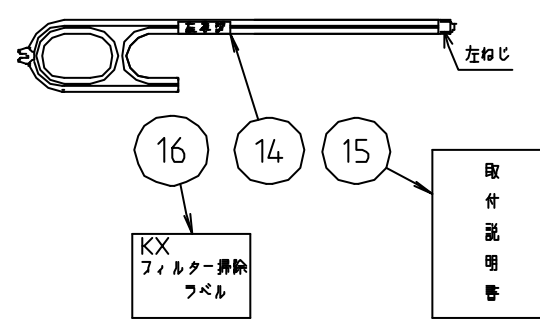

※ web図面の為、等縮尺ではございません。

参考図

浴槽最大厚み15mmまで
(穴寸法φ50mm)

16	フィルター掃除フネル	合成樹脂	PETフネル	
15	取付説明書	上質紙	—	
14	樹脂フック棒	合成樹脂	PC	
13	締付工具	合成樹脂	PP	
12	クイックフッサー	ステンレス	SUS304	
11	Oリング	合成ゴム	EPDM	P14
10	Lジョイントピン型 G1/2	合成樹脂	PPS	
9	LS兼用ボタキャップ	合成樹脂	PPS	
8	カバーパッキン	合成ゴム	EPDM	
7	ガイドパッキン	合成ゴム	EPDM	
6	Oリング	合成ゴム	EPDM	P16
5	特殊パッキン	合成ゴム	EPDM	
4	平ワッシャー	合成樹脂	PE	
3	オネジ	合成樹脂	PPS	
2	フィルターガイド	—	—	
1	フィルター	—	—	
番号	部品名	材質名	材質記号	備考

品名	循環金具（樹脂） L・S兼用			
品番	MJ246KXGLS			
寸法	13			
図番	W-MJ246KXGLS-01			