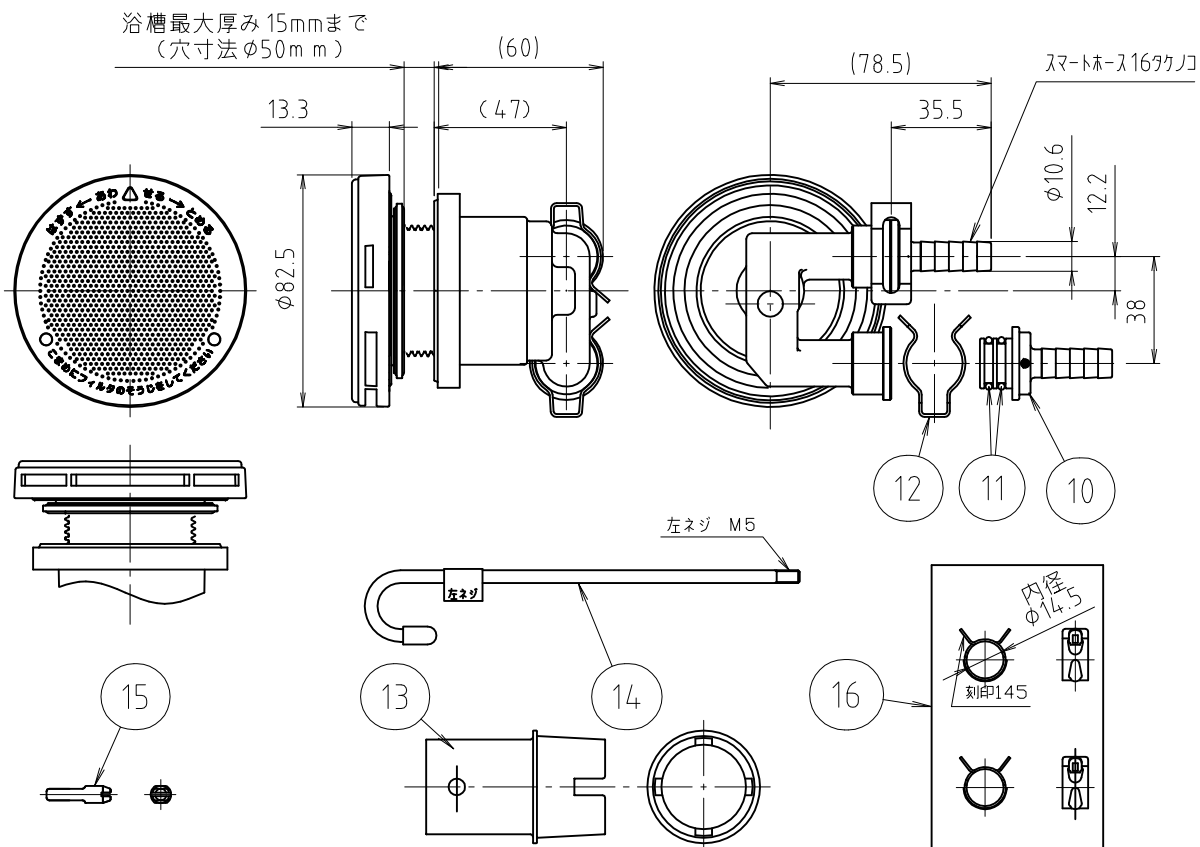

※ web図面の為、等縮尺ではございません。

参考図

番号	部品名	材質名	材質記号	備考
16	ピンバンド	炭素鋼	S60C	ジオメット処理
15	ピンセット	合成樹脂	PP	
14	フック棒	軟質線材	SWRM	
13	締付工具	合成樹脂	PP	
12	ワイワフスター	ステンレス	SUS304	
11	Oリング	合成ゴム	EPDM	P14
10	スマートホ-ス16ヶケジ	合成樹脂	PPS	
9	LS兼用ボディ	合成樹脂	PPS	
8	カバーパッキン	合成ゴム	EPDM	
7	ガイドパッキン	合成ゴム	EPDM	
6	Oリング	合成ゴム	EPDM	P16
5	特殊パッキン	合成ゴム	EPDM	
4	平シート	合成樹脂	PE	
3	オネジ	合成樹脂	PPS	
2	フィルターガイド	-	-	
1	フィルター	-	-	
品名	スマートホ-ス用 循環金具L樹脂			
品番	MJ246KXSL			
寸法	10			
図番	W-MJ246KXSL-01			