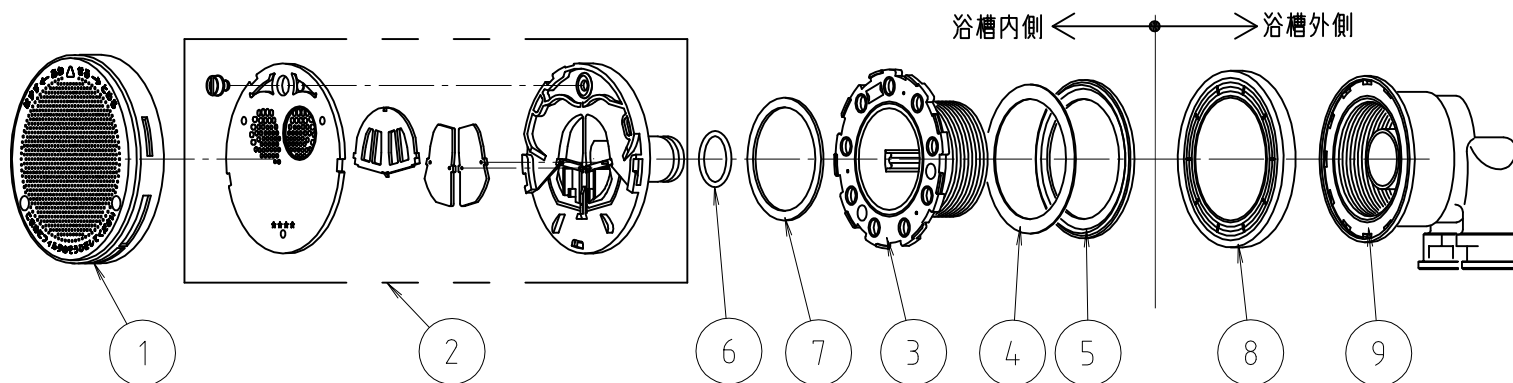

※ web図面の為、等縮尺ではございません。

参考図

番号	部品名	材質名	材質記号	備考
16	ピンバンド	炭素鋼	S60C	ジオメット処理
15	ピンセット	合成樹脂	PP	
14	フック棒	軟質線材	SWRM	
13	締付工具	合成樹脂	PP	
12	ワイワフスター	ステンレス	SUS304	
11	Oリング	合成ゴム	EPDM	P14
10	スマートホ-ス16ヶケジ	合成樹脂	PPS	
9	LS兼用ボディ	合成樹脂	PPS	
8	カバーパッキン	合成ゴム	EPDM	
7	ガイドパッキン	合成ゴム	EPDM	
6	Oリング	合成ゴム	EPDM	P16
5	特殊パッキン	合成ゴム	EPDM	
4	平シート	合成樹脂	PE	
3	オネジ	合成樹脂	PPS	
2	フィルターガイド	-	-	
1	フィルター	-	-	
品名	スマートホ-ス用 循環金具L樹脂			
品番	MJ246KXSL			
寸法	10			
図番	W-MJ246KXSL-01			