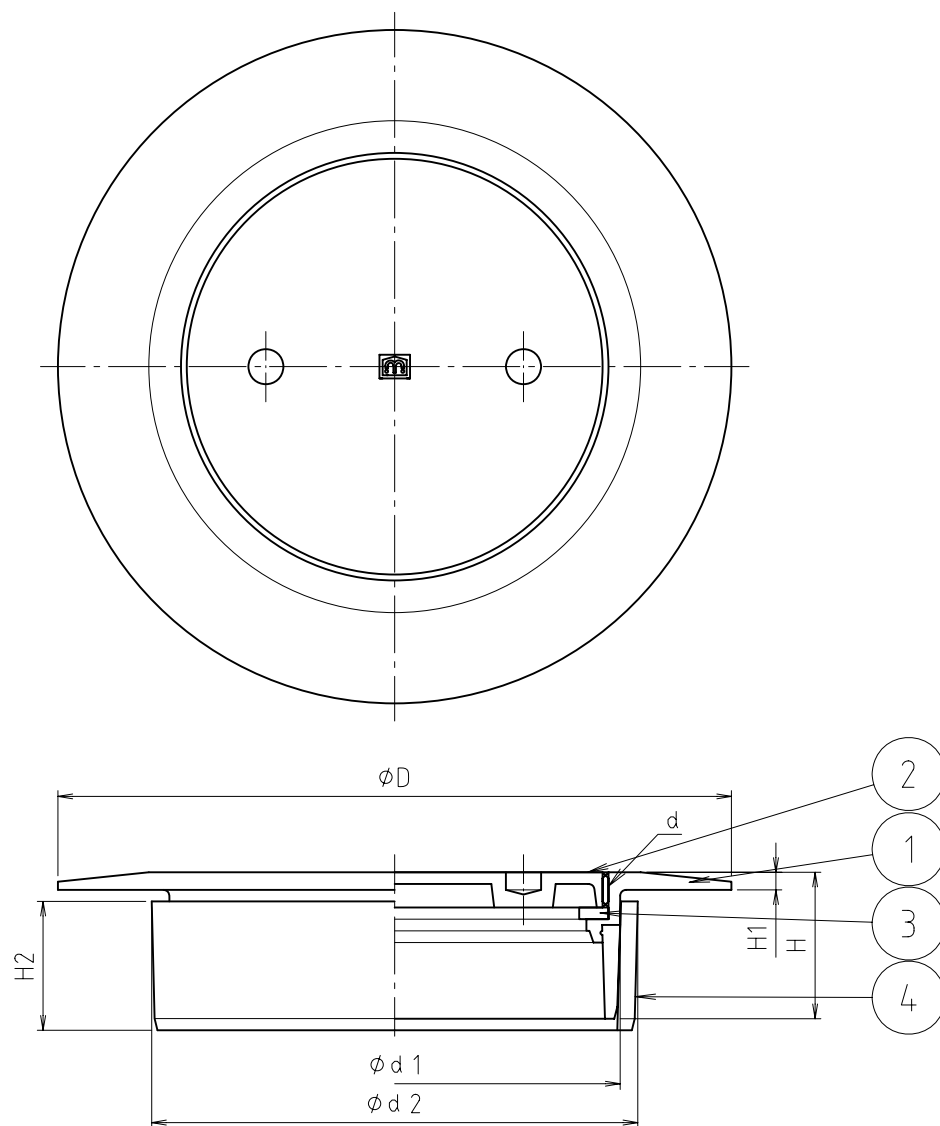

※ web図面の為、等縮尺ではございません。

参考図

寸法	d	φ d 1	φ d 2	φ D	H	H 1	H 2
50	W 47山16	51	56	85	25	3.0	23
75	W 73山16	77	83	115	25	3.0	22
100	W 96山16	100	107	145	25	3.0	22

4	VUスリブ	合成樹脂	ABS	
3	パッキン	天然ゴム	N R	
2	フタ	黄銅鑄物	CAC203	
1	本体	合成樹脂 黄銅鑄物	ABS CAC203	VP脚はめ込み
番号	部品名	材質名	材質記号	備考
品名	兼用ツバ付掃除口 メッキ無			
品番	MK132FWMN			
寸法				
図番	W-MK132FWMN-01			