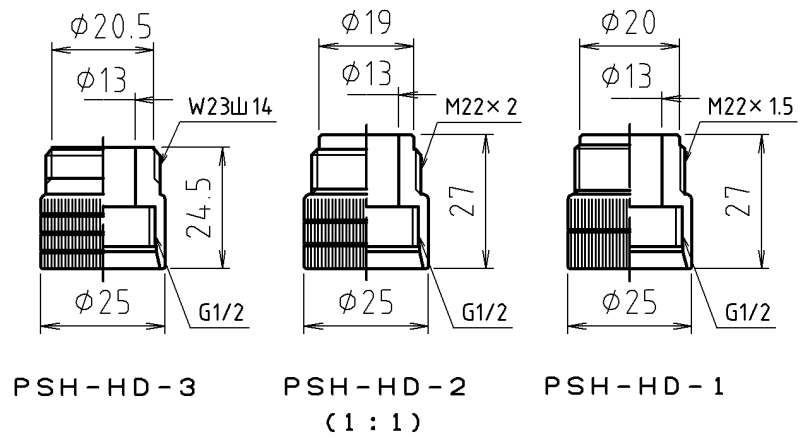

参考図

| 2 | アダプタ | 黄銅棒 | C3604BD | 70-6メタ |
|----------|--------------|-----|---------|--------|
| 1 | シャワーヘッド | 樹脂製 | | |
| 番号 | 部品名 | 材質名 | 材質記号 | 備考 |
| 品名 | マッサージシャワーヘッド | | | |
| 品番 寸法 | PSH-HD | | | |

※web図面の為、等縮尺ではございません。