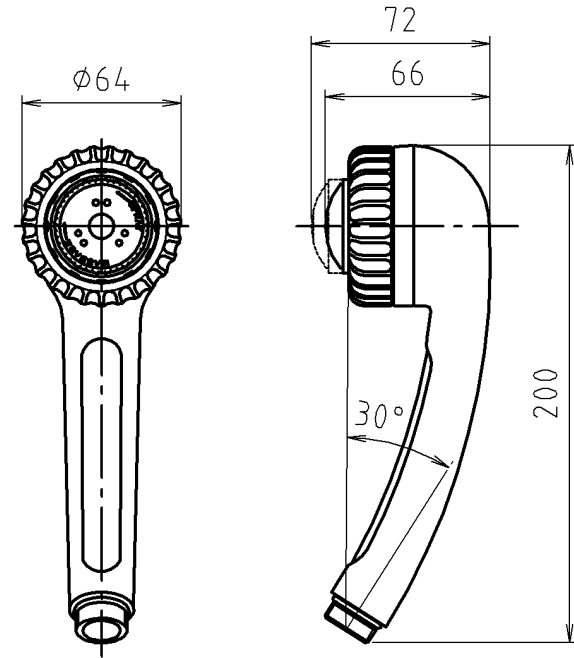

参考図

| 2 | アダプタ | 黄銅棒 | C3604BD | 70-6メタ |
|----------|--------------|-----|---------|--------|
| 1 | シャワーヘッド | 樹脂製 | | |
| 番号 | 部品名 | 材質名 | 材質記号 | 備考 |
| 品名 | マッサージシャワーヘッド | | | |
| 品番 寸法 | PSH-HD | | | |

※web図面の為、等縮尺ではございません。