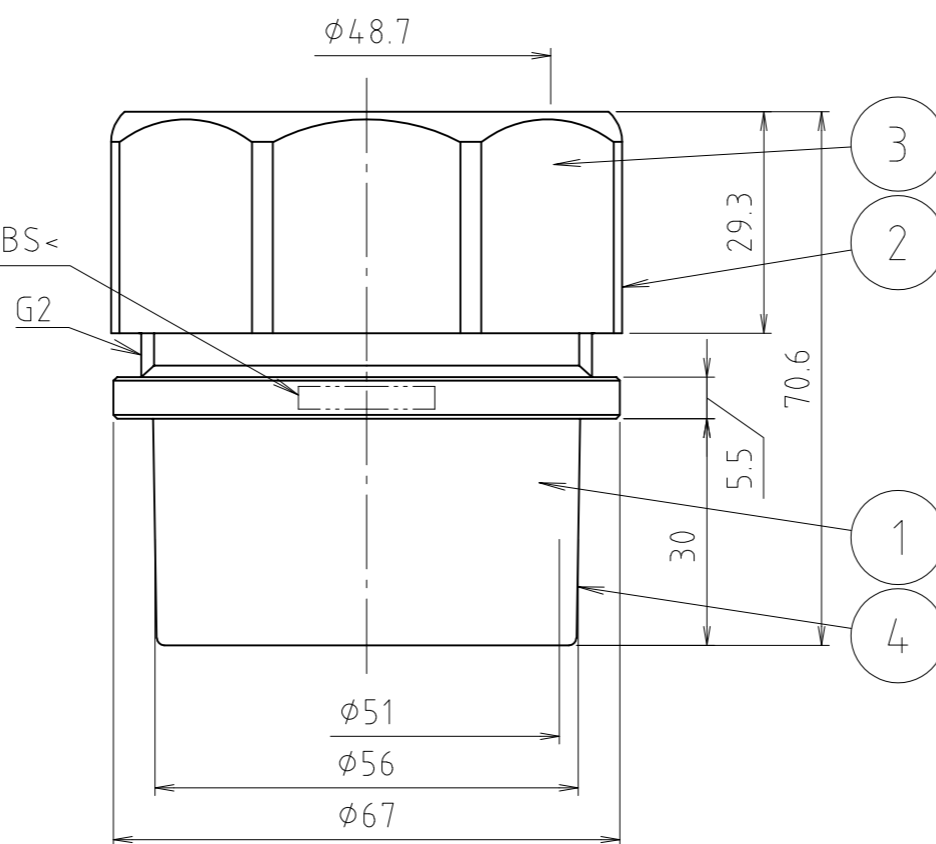

表面：MIYAKO
裏面：ハイスイヨウ>ABS<

番号	部品名	材質名	材質記号	備考
4	VUリブ	合成樹脂	PVC	
3	パッキン	合成ゴム	CR	
2	ナット	合成樹脂	PP	
1	本体	合成樹脂	ABS	
品名	塩ビパイプ用排水アダプタ			尺度 —
品番	M14PV			原図 A3
大阪市北区天満1丁目6-7				フォルダ 1
ミヤコ株式会社				図番 M14PV-02