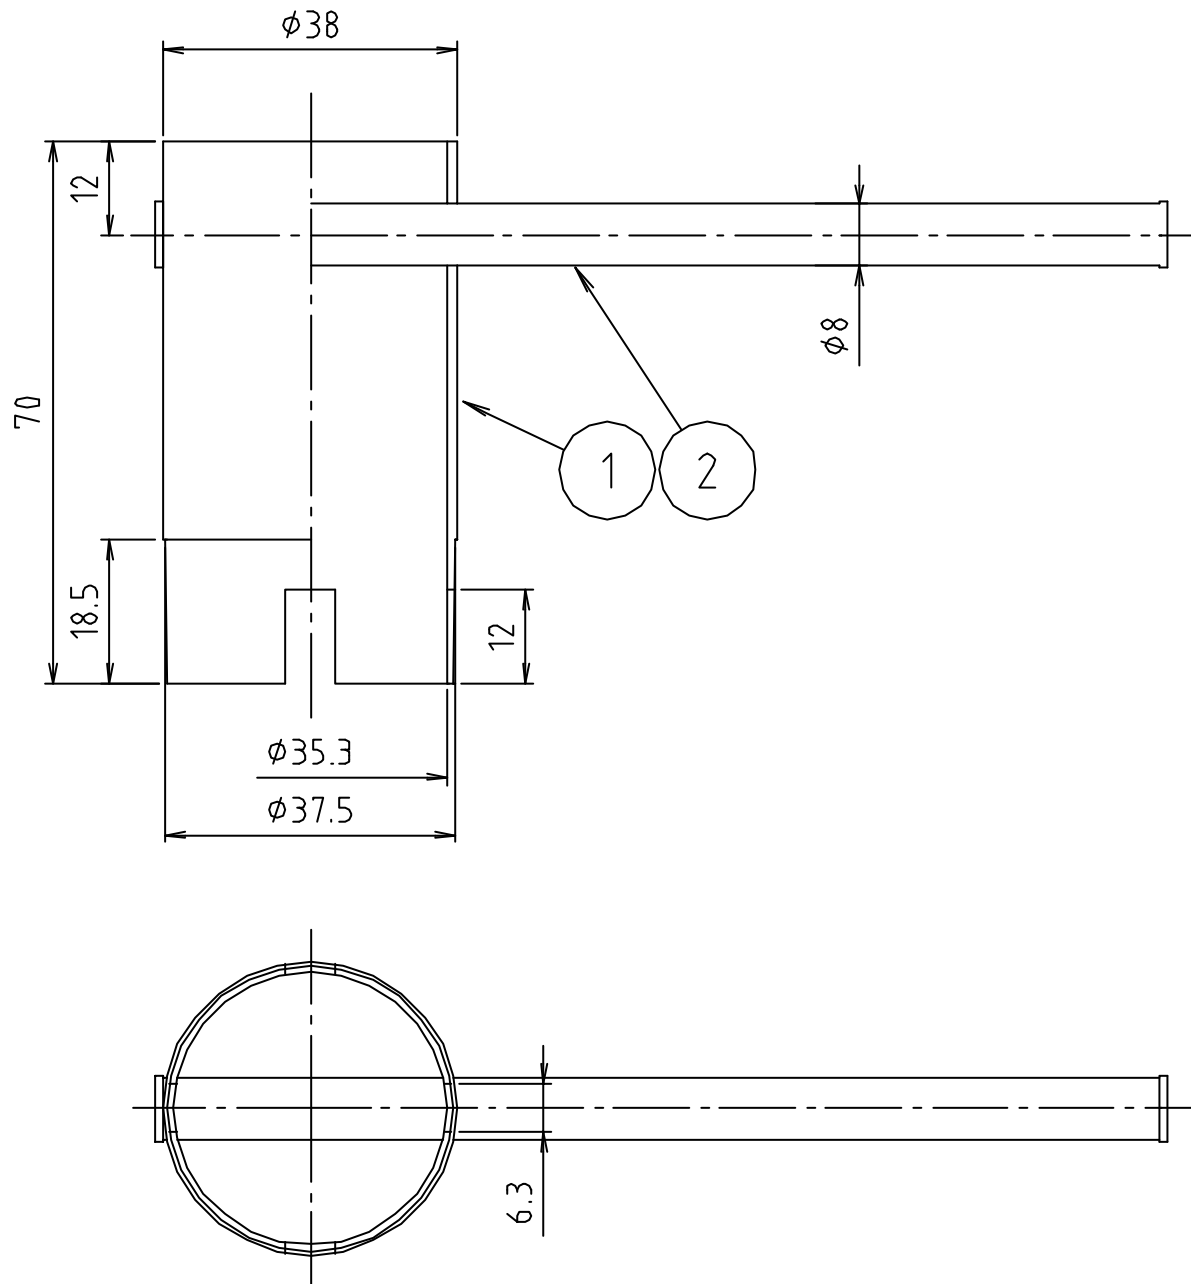

参考図

* web図面の為、等縮尺ではございません。

2	支持棒	軟鋼線材	SWRM	
1	本体	炭素鋼管	STK	
番号	部品名	材質名	材質記号	備考
品名	接続金具取付工具			
品番	BK246N			
寸法				
図番	W-BK246N-03			