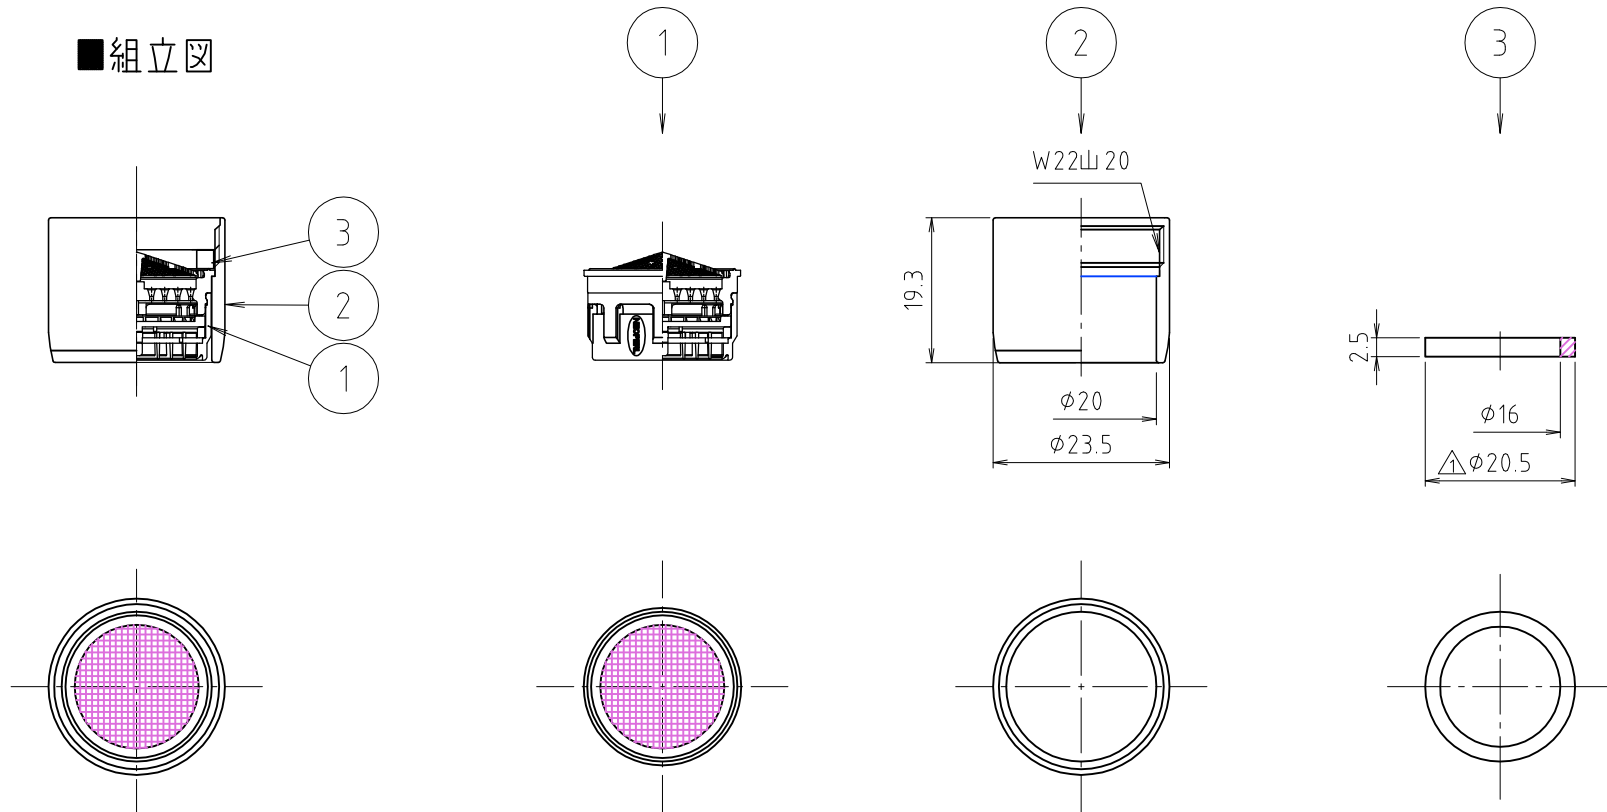

参考図

組立図

3	ゴムパッキン	合成ゴム	NBR	
2	本体	黄銅棒	C3604BD	ワロ-ムメキ
1	泡沫金具	合成樹脂	POM	
番号	部品名	材質名	材質記号	備考
品名	泡沫金具			
品番	HR-HK			
寸法				
図番	W-HR-HK-03			

※ web図面の為、等縮尺ではございません。