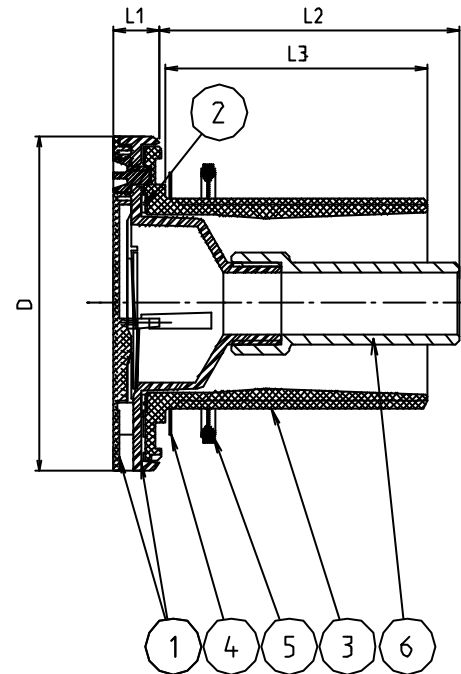

参考図

寸法	浴槽厚み	D	L1	L2	L3
30	15~30まで	74.5	10	51.8	49
45	30~45まで	74.5	10	66.8	58

6	伸長パイプ	黄銅棒	C3614B	
5	特殊パッキン	合成ゴム	EPDM	
4	平シート	合成樹脂		
3	オネジ	合成樹脂	PPS	
2	ガスケット	合成ゴム	EPDM	
1	スクリュー	—	—	
番号	部品名	材質名	材質記号	備考

品名	厚板浴槽用 オネジセット
品番	KX
寸法	

※web図面の為、等縮尺ではございません。