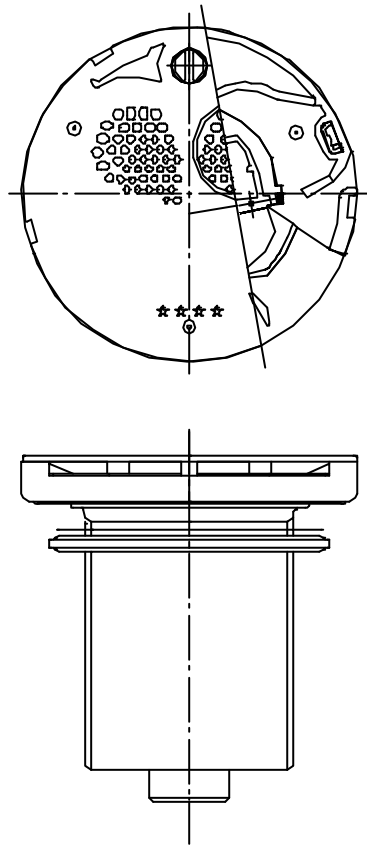

参考図

寸法	浴槽厚み	D	L1	L2	L3
30	15~30まで	74.5	10	51.8	49
45	30~45まで	74.5	10	66.8	58

6	伸長パイプ	黄銅棒	C3614B	
5	特殊パッキン	合成ゴム	EPDM	
4	平シート	合成樹脂		
3	オネジ	合成樹脂	PPS	
2	ガスケット	合成ゴム	EPDM	
1	スクリュー	—	—	
番号	部品名	材質名	材質記号	備考

品名	厚板浴槽用 オネジセット
品番	KX
寸法	

※web図面の為、等縮尺ではございません。