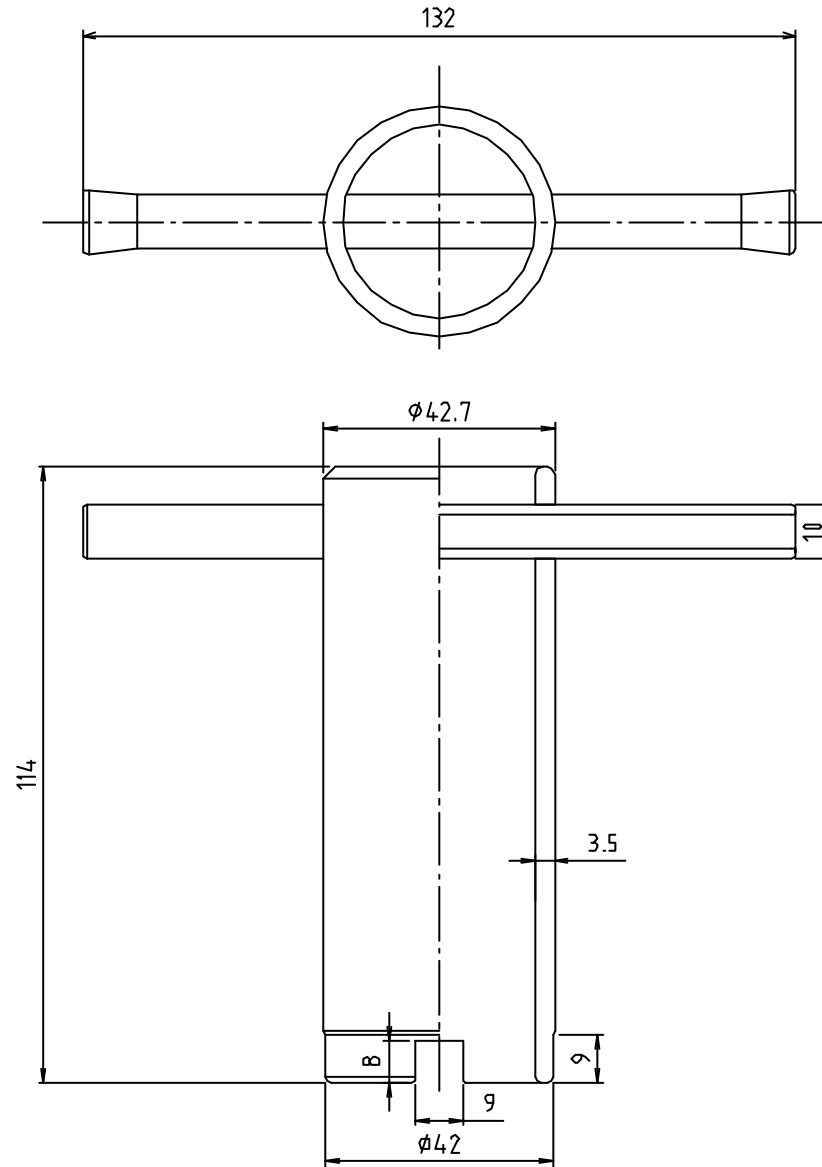

# 参考図

※ web図面の為、等縮尺ではございません。

1	本体	鉄	SS410	
番号	部品名	材質名	材質記号	備考
品名	□ッホ用開閉キー			
品番	M127L			
寸法				
図番	W-M127L-01			