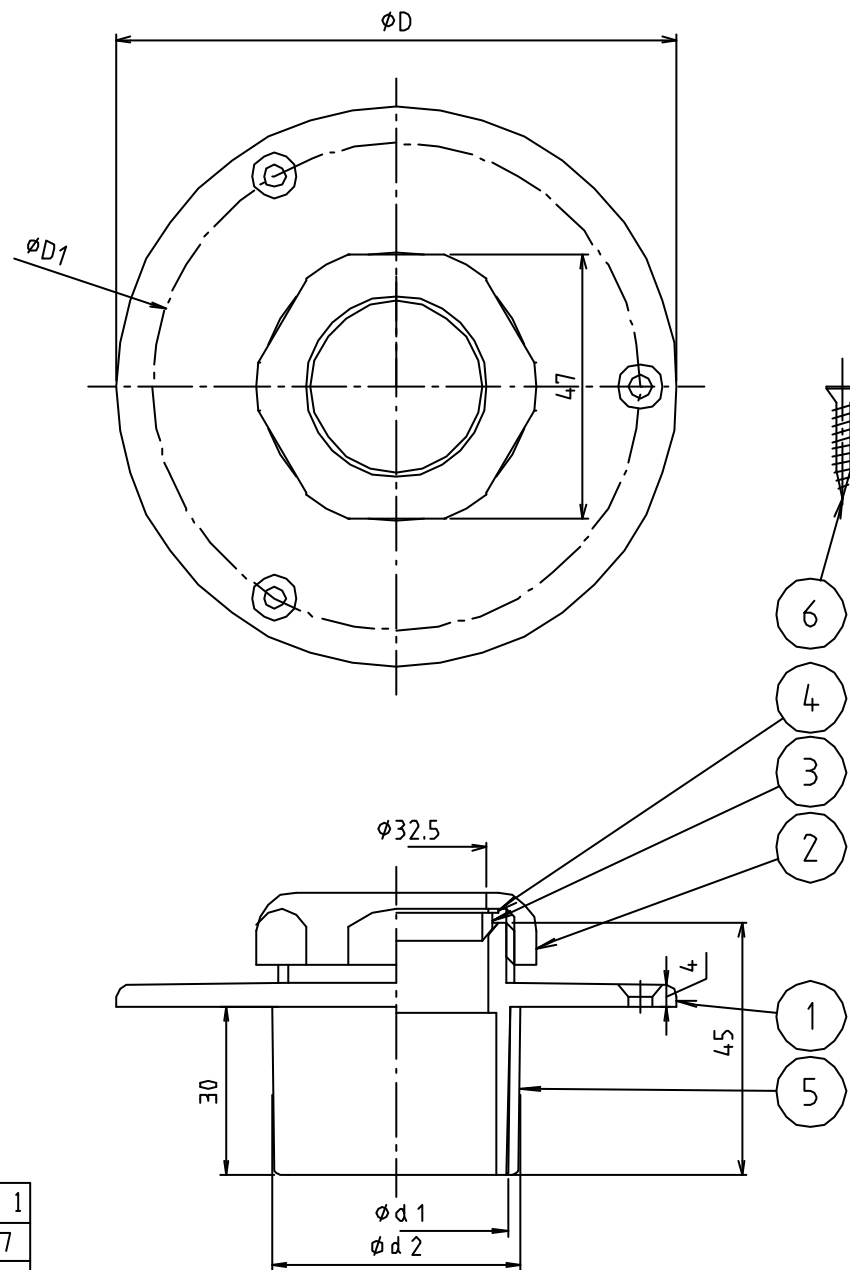

※ web図面の為、等縮尺ではございません。

参考図

寸法	$\phi d1$	$\phi d2$	$\phi D$	$\phi D1$
32×40	40	44	100	87
32×50	51	56	115	102

6	ビス	ステン鋼線	3.5×20...3本
5	VUスリーブ	合成樹脂	鉛レス
4	スベリパッキン	合成樹脂	
3	アジマスパッキン	合成ゴム	
2	袋ナット	合成樹脂	70-2M4
1	本体	合成樹脂	鉛レス 色グレー
番号	部品名	材質名	備考

品名	排水アダプタ ツバ付		
品番	M135PVF		
寸法			
図番	W-M135PVF-01		