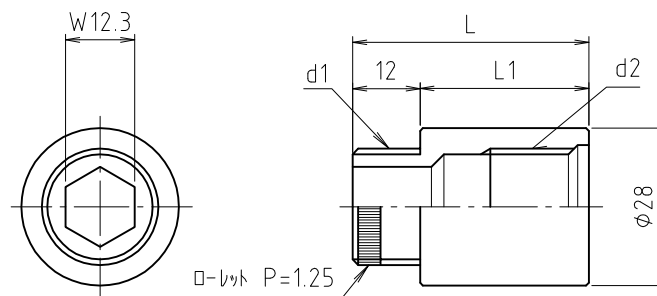

※ web図面の為、等縮尺ではございません。

参考図

寸法	d1	d2	L	L1
13×15	PJ 1/2	Rp 1/2	27	15
13×20	PJ 1/2	Rp 1/2	32	20
13×30	PJ 1/2	Rp 1/2	42	30
13×40	PJ 1/2	Rp 1/2	52	40
13×50	PJ 1/2	Rp 1/2	62	50

1	本体	黄銅棒	C3602BD	クロ-ムメッキ
番号	部品名	材質名	材質記号	備考
品名	ツギタシソケット (メッキ)			
品番	M137KM			
寸法				
図番	W-M137KM-01			