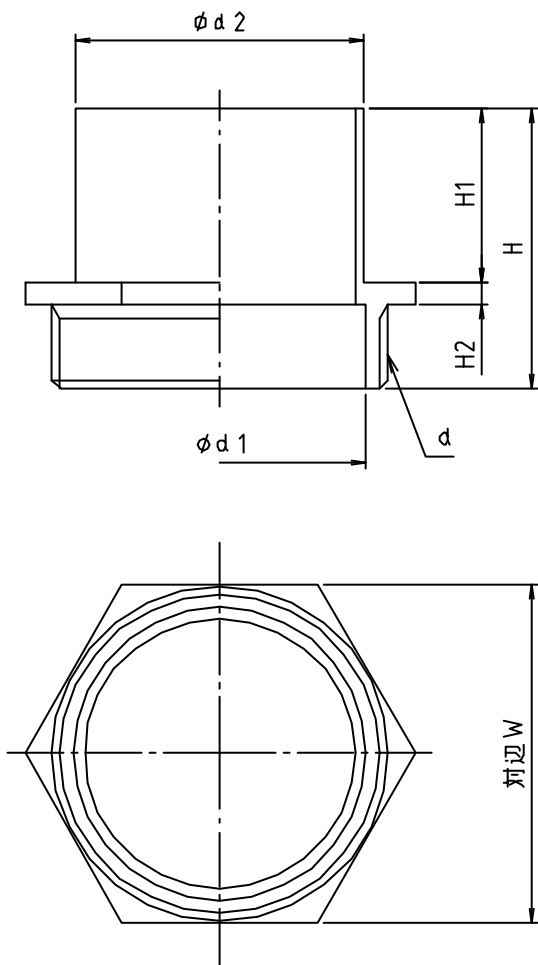

※ web図面の為、等縮尺ではございません。

参考図

寸法	d	$\phi d 1$	$\phi d 2$	H	H1	H2	W
30	G 1 1/4	35	36	41	22.5	3.5	六角 44
40	G 1 1/2	41.5	42	45	26.5	3.5	六角 50
50	G 2	52	51	50	31	4	六角 60
65	G 2 1/2	67	66	65	40	5	八角 77
75	G 3	80	79	72	47	5	八角 91

1	本体	青銅棒	CAC406C	
番号	部品名	材質名	材質記号	備考
品名	排水用フラッシュニップル			
品番	M146			
寸法				
図番	W-M146-04			