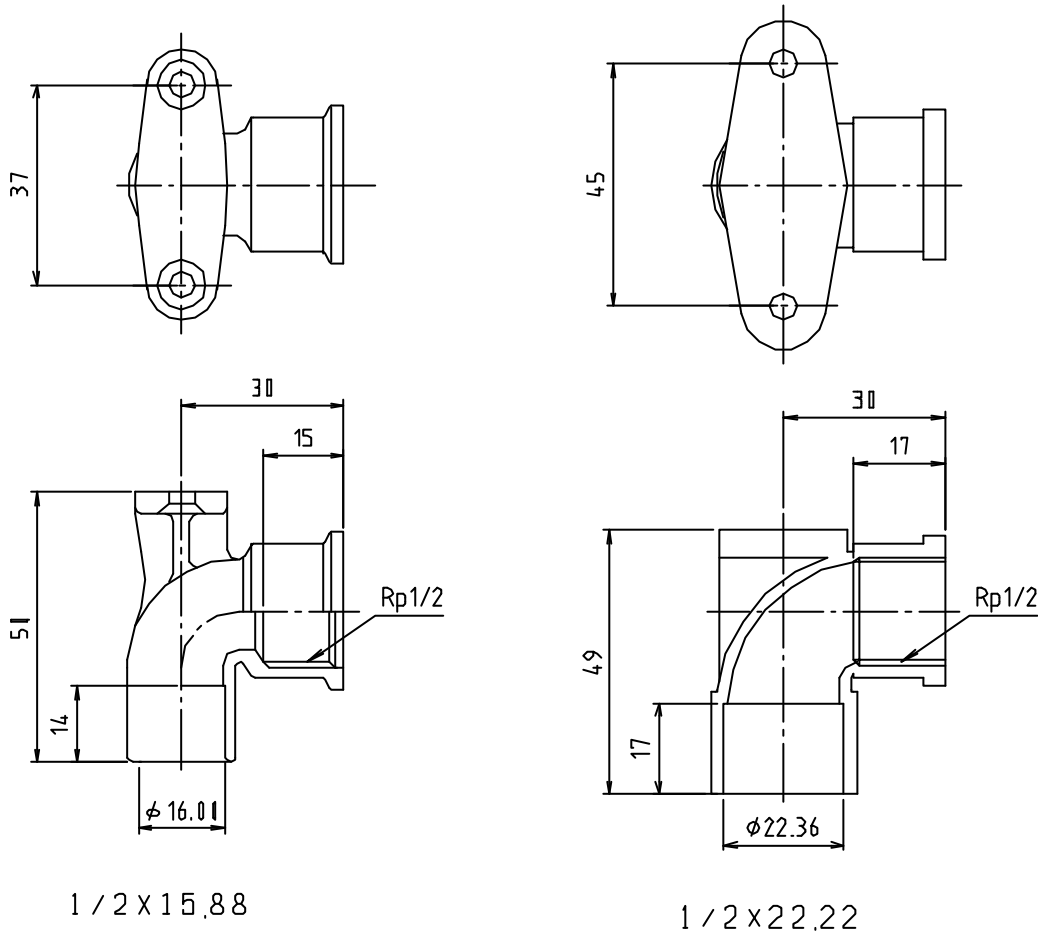

参考図

※ web図面の為、等縮尺ではございません。

1	本体	青銅鑄物	CAC406	
番号	部品名	材質名	材質記号	備考
品名	銅管水栓エルボ逆座付			
品番	M148GCP			
寸法				
図番	W-M148GCP-05			