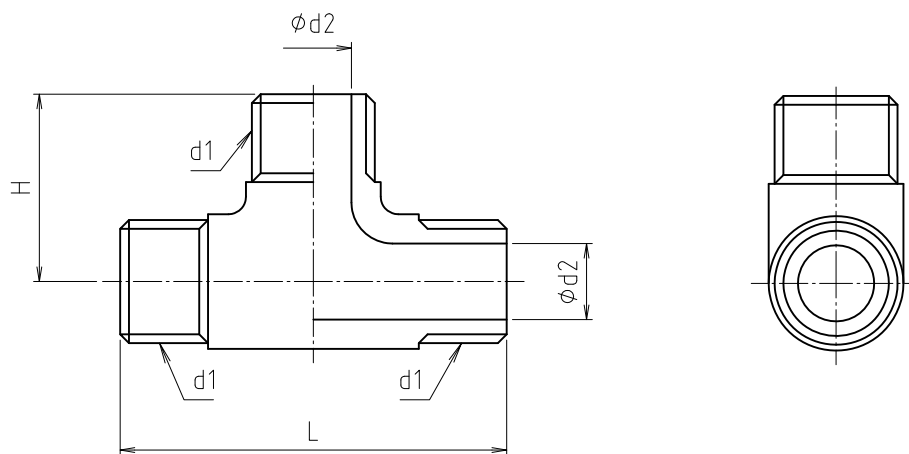

※ web図面の為、等縮尺ではございません。

参考図

寸法	d1	φd2	L	H
13	G1/2	13	66	32
20	G3/4	18	70	35

1	本体	青銅鑄物	CAC406	白上メッキ
番号	部品名	材質名	材質記号	備考
品名	外ネジチーズ (SP)			
品番	M149G			
寸法				
図番	W-M149G-04			