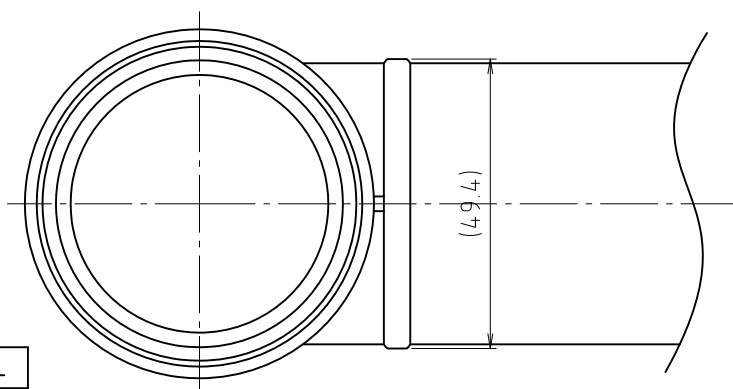

# 参考図

※ web図面の為、等縮尺ではございません。

寸法	L
50×100	100
50×200	200
50×255	255

1	本体	合成樹脂	PP	色：グレー
番号	部品名	材質名	材質記号	備考
品名	ECエルボ			
品番	M14ECL			
寸法				
図番	W-M14ECL-04			