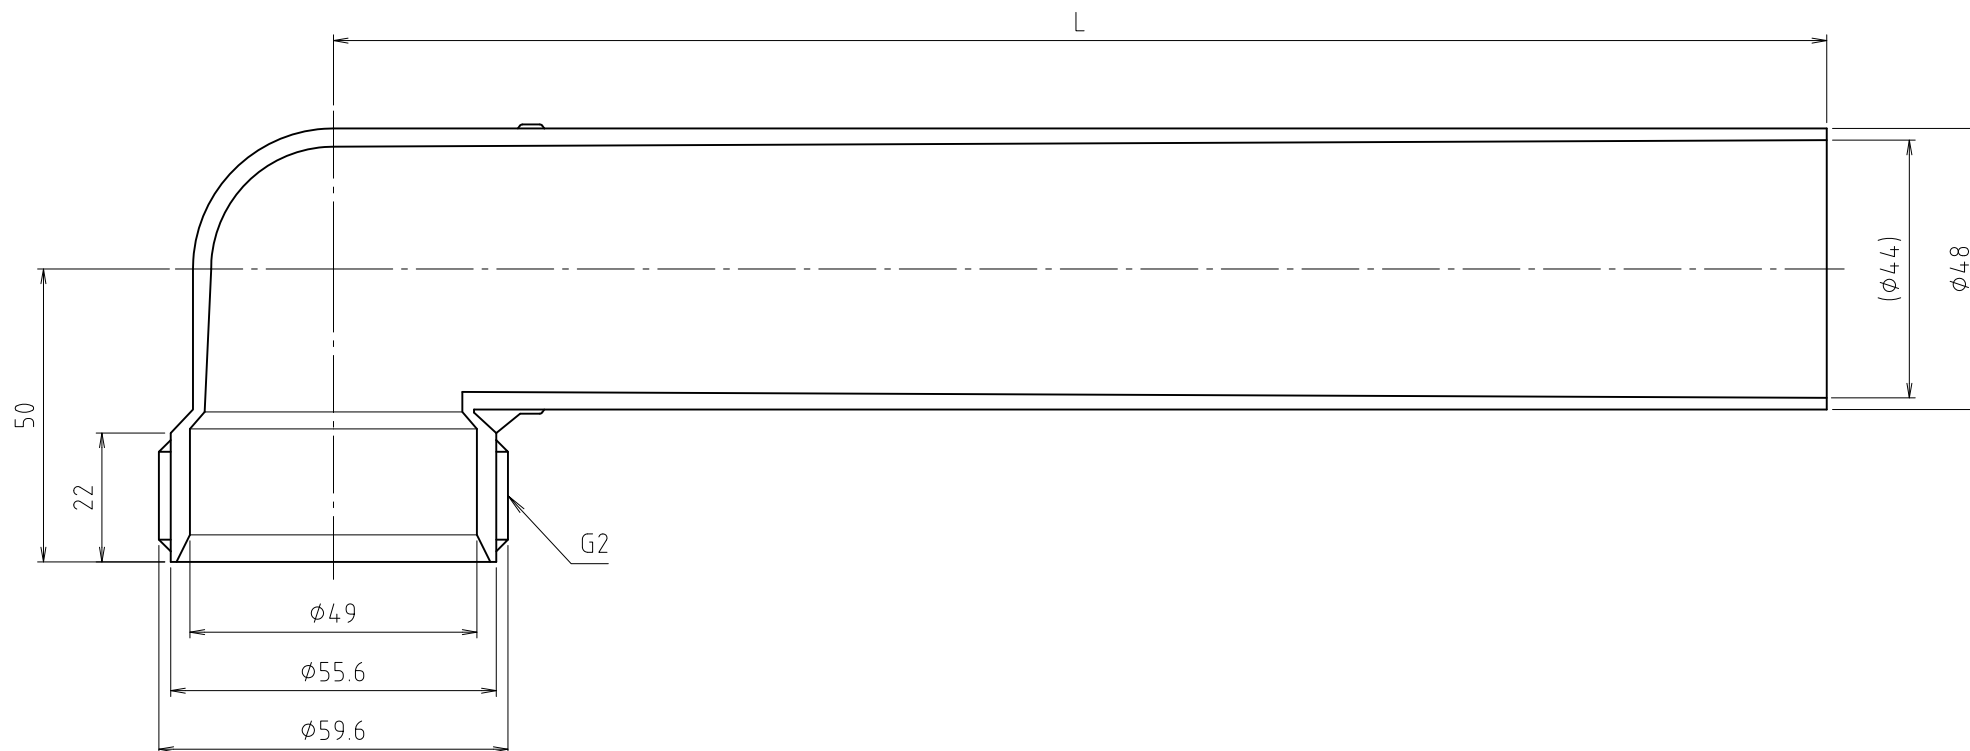

# 参考図

※ web図面の為、等縮尺ではございません。

寸法	L
50×100	100
50×200	200
50×255	255

1	本体	合成樹脂	PP	色：グレー
番号	部品名	材質名	材質記号	備考
品名	ECエルボ			
品番	M14ECL			
寸法				
図番	W-M14ECL-04			