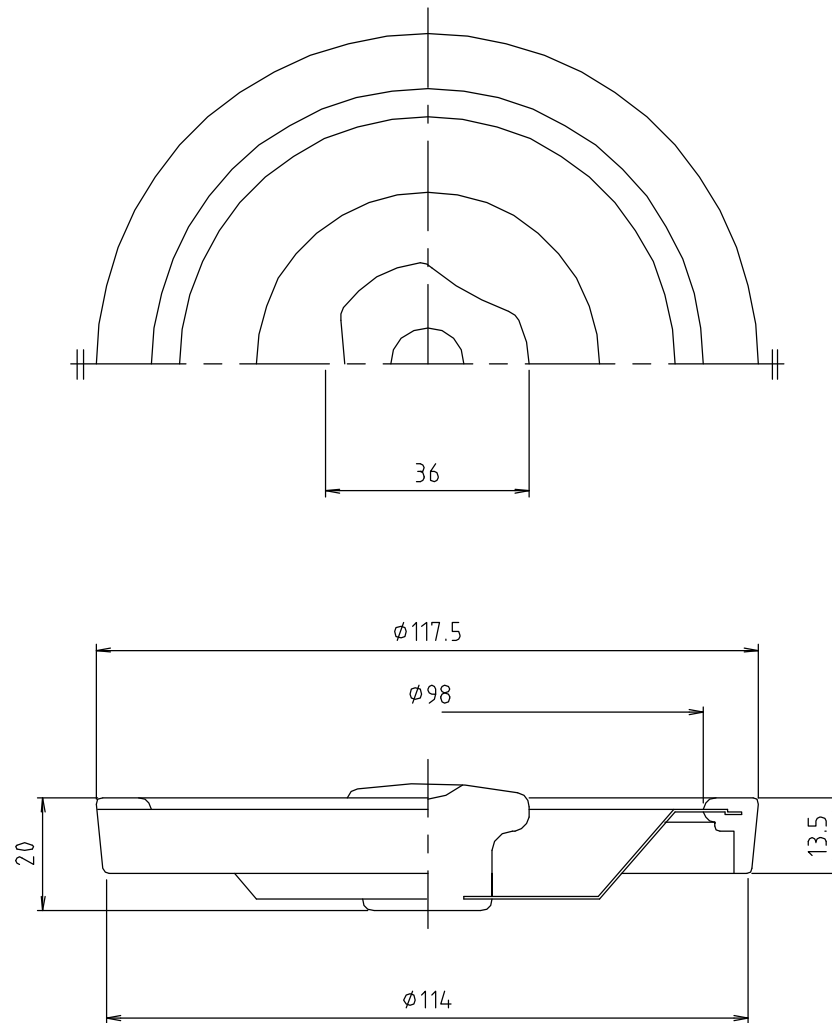

参考図

web図面の為、等縮尺ではございません。

1	本体	合成樹脂	PP/ABS	
		ステンレス	SUS304	
番号	部品名	材質名	材質記号	備考
品名	流し台ゴミ収容器フタ			
品番	M 1 4 F			
寸法				
図番	M14F-01			