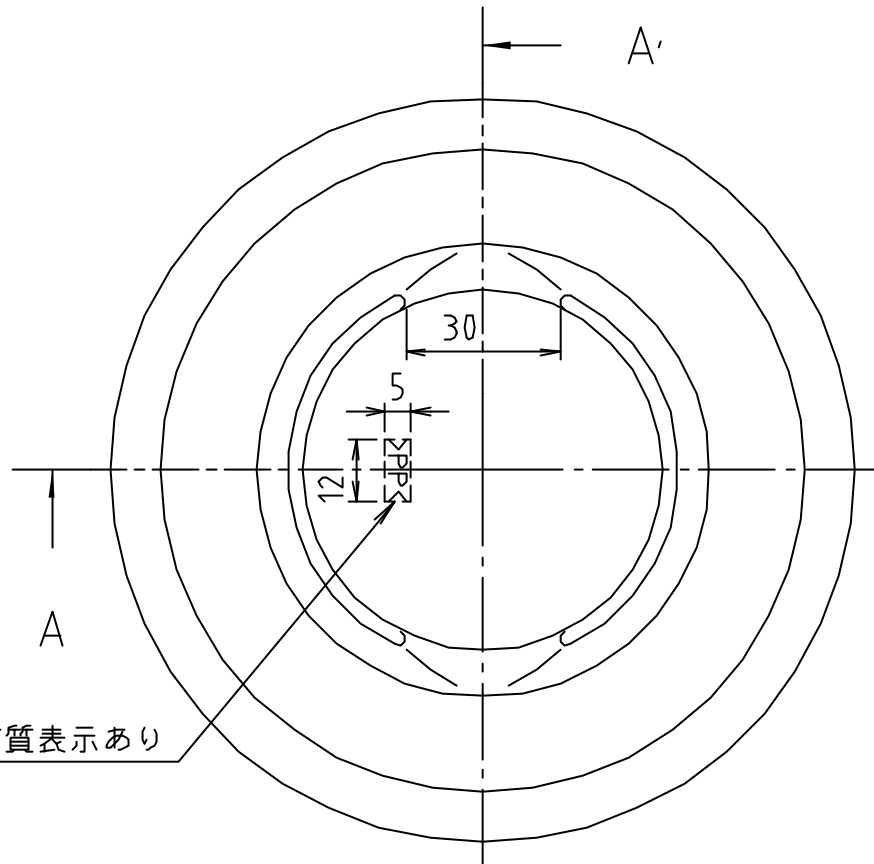

参考図

裏面に >PP< の材質表示あり

* web図面の為、等縮尺ではございません。

1	排水プレートC	合成樹脂	PP	色:グレー/ホワイト 抗菌剤入り
番号	部品名	材質名	材質記号	備考
品名	排水プレートC			
品番	M14HPC			
寸法				
図番	W-M14HPC-02			