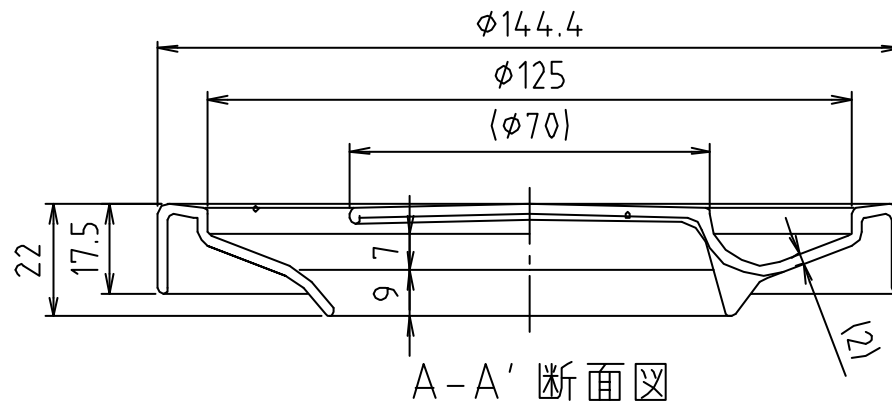

参考図

裏面に >PP< の材質表示あり

* web図面の為、等縮尺ではございません。

1	排水プレートC	合成樹脂	PP	色:グレー/ホワイト 抗菌剤入り
番号	部品名	材質名	材質記号	備考
品名	排水プレートC			
品番	M14HPC			
寸法				
図番	W-M14HPC-02			