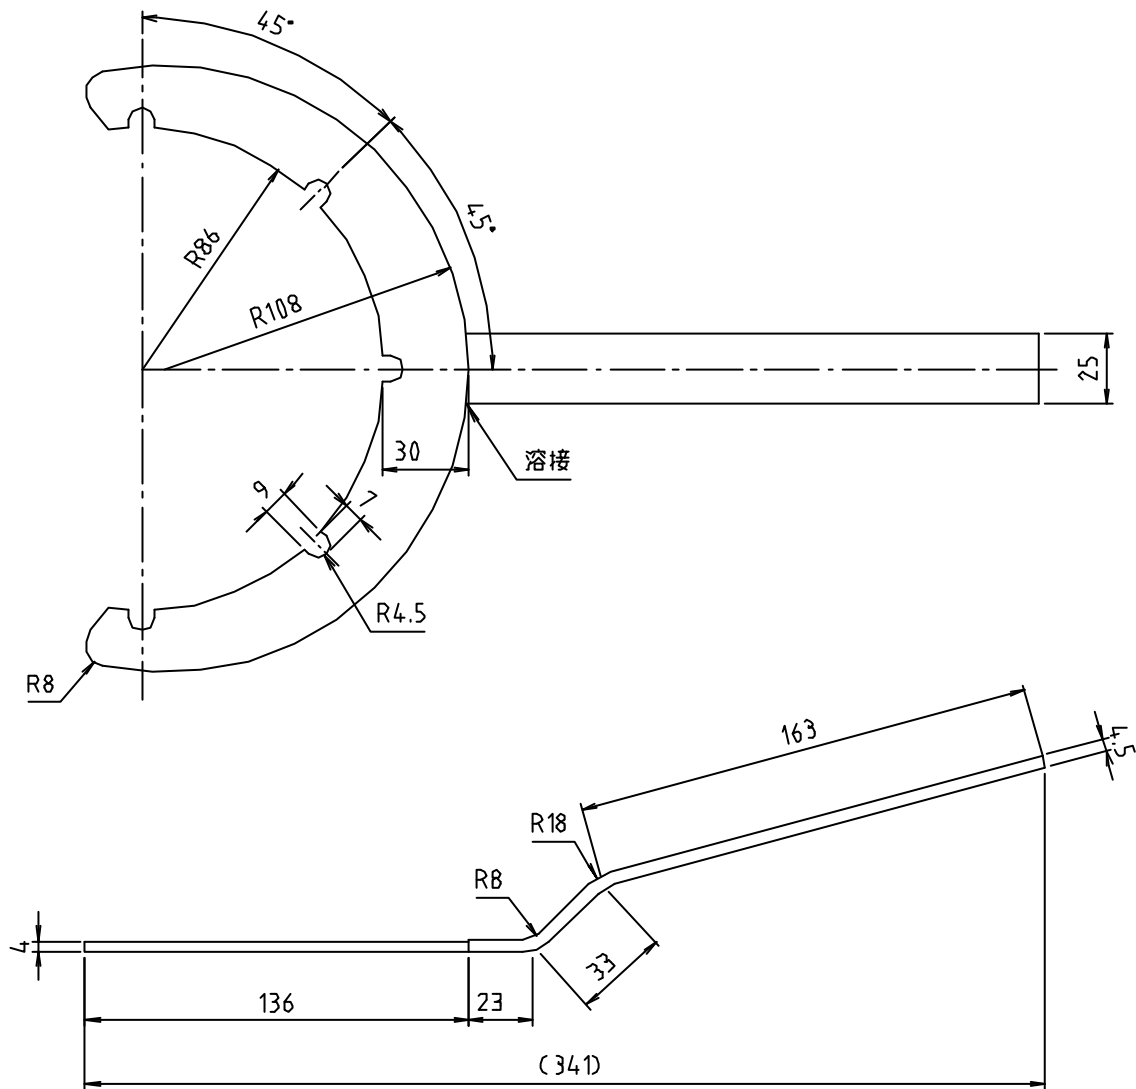

参考図

* web図面の為、等縮尺ではございません。

1	本体	冷間圧延鋼板	SPC	
番号	部品名	材質名	材質記号	備考
品名	流し台トラップ用締め工具 中			
品番 寸法	M 1 4 J K			
図番	W-M14JK-04			