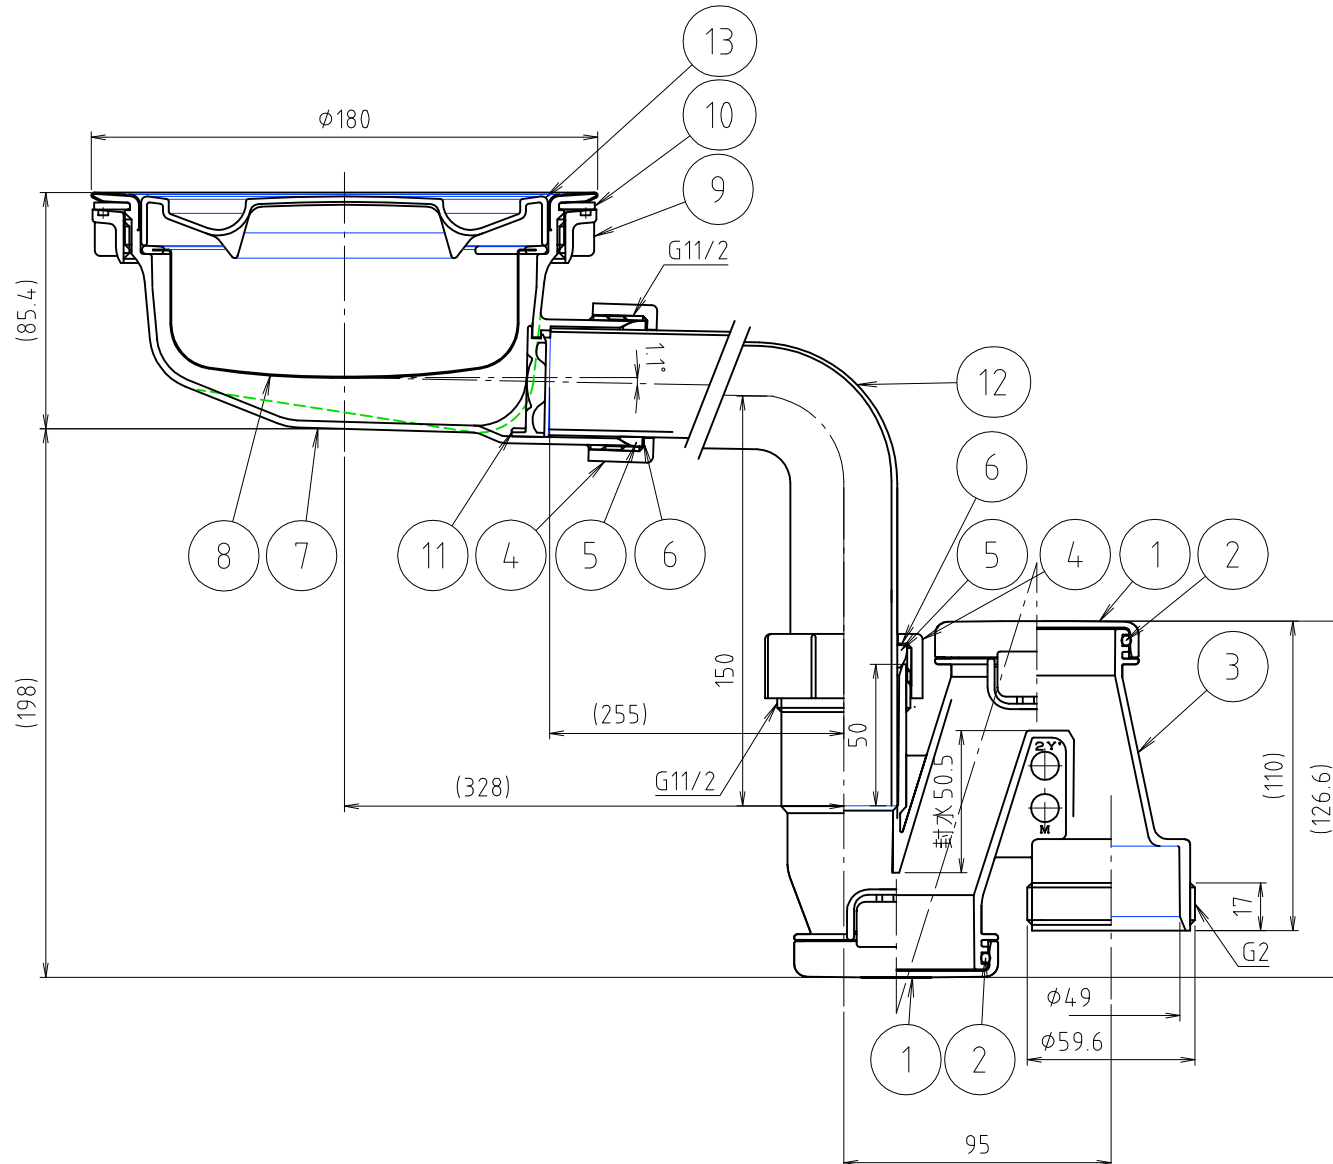

参考図

※ web図面の為、等縮尺ではありません。

13	排水プレート	合成樹脂	PP	
12	KITエルブ	合成樹脂	PP	
11	KIT目皿	合成樹脂	PP	
10	平パッキン	合成ゴム	CR	
9	ロックナット	合成樹脂	ABS	
8	インサートカブ (50mm)	合成樹脂 ステンレス鋼板	PP SUS304	
7	KIT排水口	合成樹脂	PP	
6	ワッシャー ホルパッキン	合成樹脂	PP	
5	三角パッキン	合成ゴム	CR	
4	エルブナット	合成樹脂	ABS	
3	KITトラップ	合成樹脂	PP	
2	Oリング	合成ゴム	EPDM	P-50
1	KITトラップ 用キャップ	合成樹脂	PP	
番号	部品名	材質名	材質記号	備考

品名	KITトラップセット			
品番	M14KIT			
寸法				
図番	W-M14KIT-02			