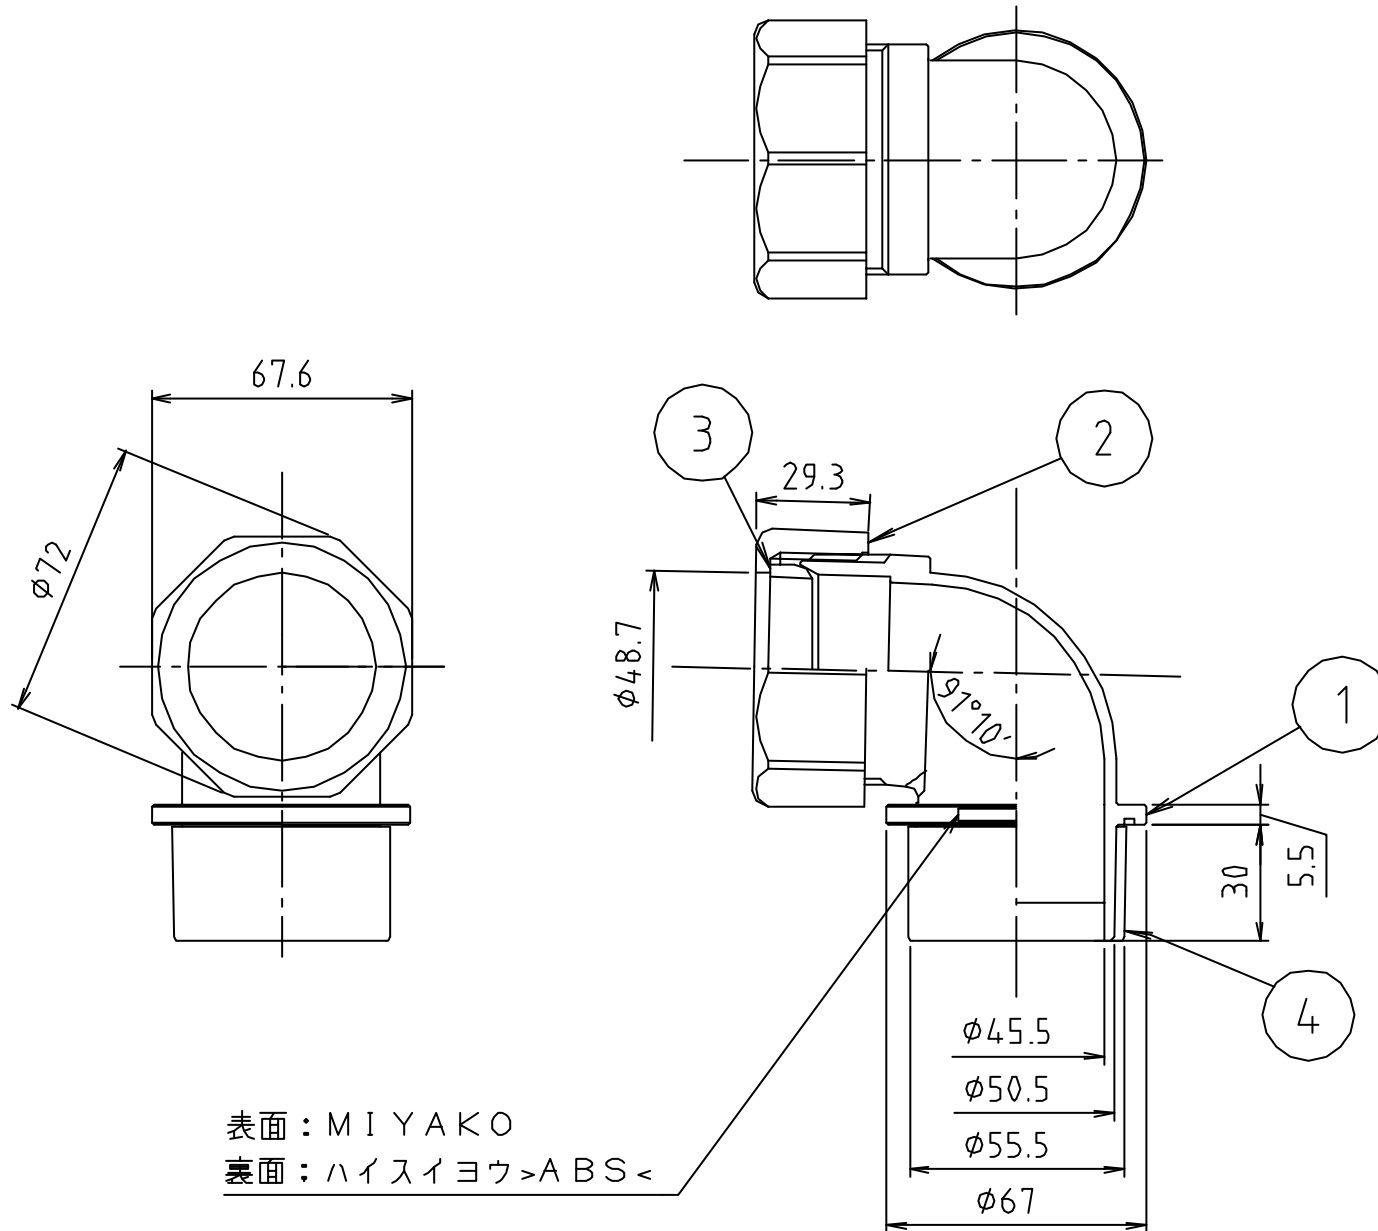

参考図

* web図面の為、等縮尺ではございません。

4	VUワ-ア	合成樹脂	PVC	
3	パッキン	合成ゴム	CR	
2	ナット	合成樹脂	PP	
1	本体	合成樹脂	ABS	
番号	部品名	材質名	材質記号	備考
品名	塩ビパイプ用 L型排水アダプタ			
品番	M14PVL			
寸法				
図番	W-M14PVL-02			