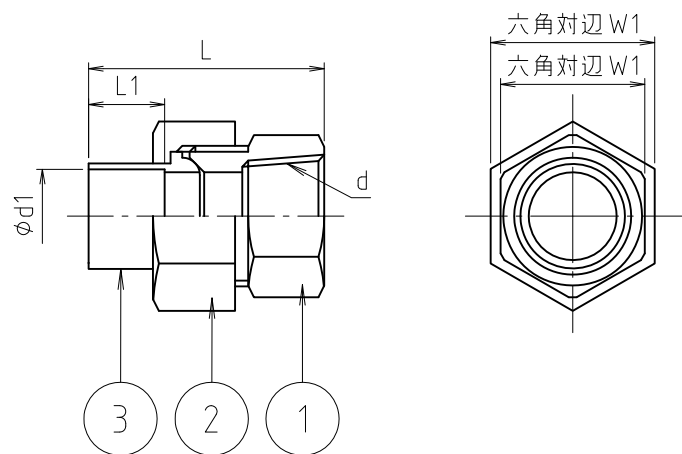

※ web図面の為、等縮尺ではございません。

参考図

寸法	d	φd1	L	L1	W	W1
15.88	Rc 1/2	16.00	41	11	28	26
22.22	Rc 3/4	22.36	63	17	38	34
28.58	Rc 1	28.75	68	21	46	40

3	ソケット	リン脱酸銅	C1220BD	
2	六角ナット	黄銅棒	C3604BD	
1	本体	黄銅棒	C3604BD	
番号	部品名	材質名	材質記号	備考
品名	銅管内ネジユニオン			
品番	M153E			
寸法				
図番	W-M153E-05			