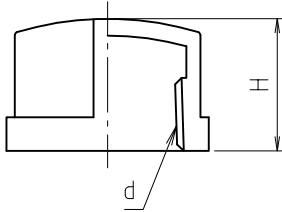

参考図

※ web図面の為、等縮尺ではございません。

寸法	d	φD	H
13	Rc 1/2	30	20
20	Rc 3/4	36	23.5
25	Rc 1	44.5	29

1	本体 13 20・25	青銅棒 青銅鑄物	CAC406C CAC406	ワロ-Δメッキ ワロ-Δメッキ
番号	部品名	材質名	材質記号	備考
品名	キャップ (メッキ)			
品番	M154KM			
寸法				
図番	W-M154KM-06			