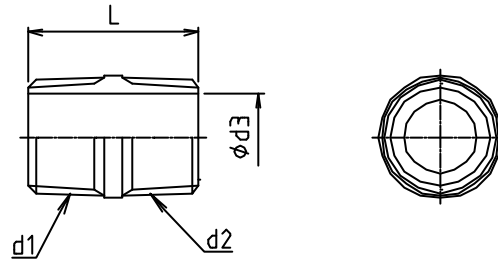

※ web図面の為、等縮尺ではございません。

参考図

| 寸法 | d1    | d2    | φd3 | L  |
|----|-------|-------|-----|----|
| 13 | R 1/2 | R 1/2 | 13  | 30 |
| 20 | R 3/4 | R 3/4 | 19  | 38 |
| 25 | R 1   | R 1   | 26  | 43 |

| 1  | 本体          | 黄銅棒 | C3604BD | 70-Δ×97 |
|----|-------------|-----|---------|---------|
| 番号 | 部品名         | 材質名 | 材質記号    | 備考      |
| 品名 | 丸ニップル (メッキ) |     |         |         |
| 品番 | M154MM      |     |         |         |
| 寸法 |             |     |         |         |
| 図番 | W-M154MM-03 |     |         |         |