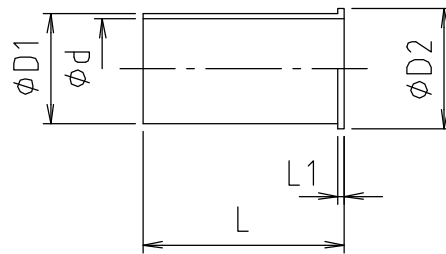

参考図

web図面の為、等縮尺ではございません。

寸法	ϕd	D 1	D 2	L	L 1
9.52	7	8.15	9.3	26	0.5
12.70	10	11.25	12.5	26	0.5
15.88	13	14.30	15.5	26	0.7
22.22	19	20.40	22.0	26	0.7

1	本体	黄銅棒	C3604BD	
番号	部品名	材質名	材質記号	備考
品名	軟質銅管用スリーブ			
品番	M 1 5 4 R K - S			
品番				
寸法				
図番	M154RK-S-02			