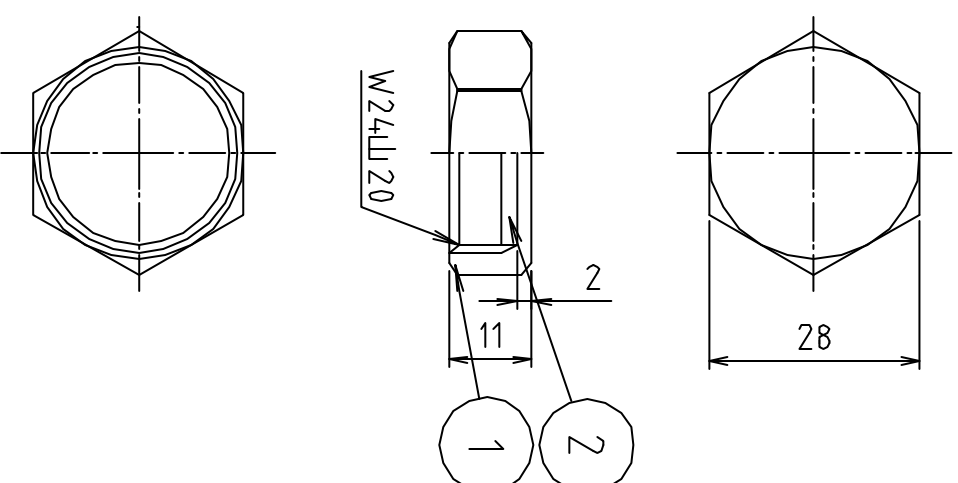

参考図

2	パッキ	合成ゴム	NBR	22×2
1	本体	黄銅棒	C3604BD	㊦-㊦㊦㊦
番号	部品名	材質名	材質記号	備考
品名 水栓用六角キャップ (メッキ)				
品番 M154SKM6				
品番寸法				
図番 W-M154SKM6-01				

※ web図面の為、等縮尺ではございません。