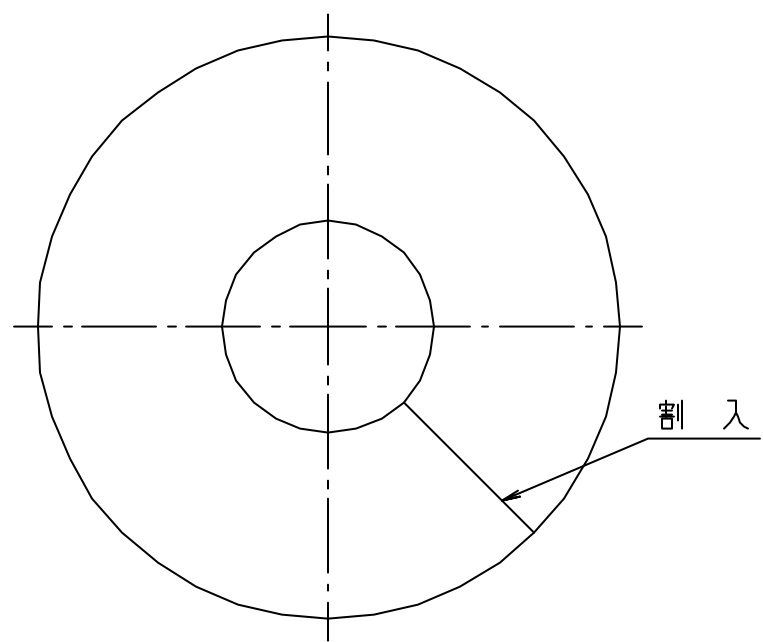

参考図

※ web図面の為、等縮尺ではございません。

※ 銅管用

寸法	ϕD	ϕd
8	49	8
10	49	10
12.7	49	13
15.88	49	16

寸法	ϕD	ϕd
13	61	22
20	77	28
25	85	35
30	90	43
40	99	49

※ VP管用

寸法	ϕD	ϕd
VP13	59	19
VP16	61	23
VP25	84.5	33
VP30	90	39

寸法	ϕD	ϕd
50	115	61
65	141	77
75	150	90
100	175	115
125	201	141
150	227	167

1	本体	合成樹脂	PVC	色：ホワイト アイボリー
番号	部品名	材質名	材質記号	備考
品名	ビニールプレート (のり付)			
品番	M167PP			
寸法				
図番	W-M167PP-05			