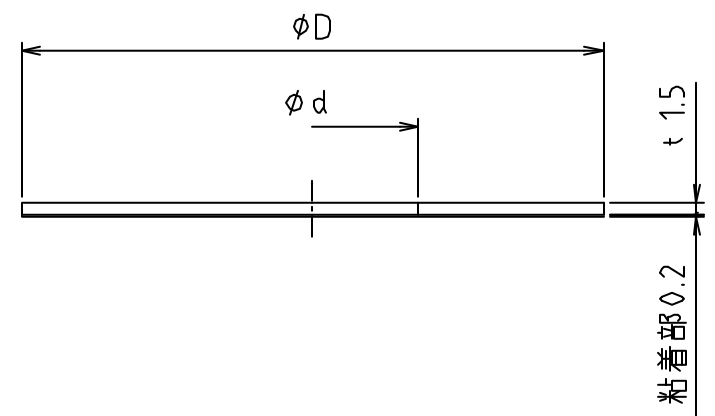

参考図

※ web図面の為、等縮尺ではございません。

※ 銅管用

寸法	ϕD	ϕd
8	49	8
10	49	10
12.7	49	13
15.88	49	16

寸法	ϕD	ϕd
13	61	22
20	77	28
25	85	35
30	90	43
40	99	49

※ VP管用

寸法	ϕD	ϕd
VP13	59	19
VP16	61	23
VP25	84.5	33
VP30	90	39

寸法	ϕD	ϕd
50	115	61
65	141	77
75	150	90
100	175	115
125	201	141
150	227	167

1	本体	合成樹脂	PVC	色：ホワイト アイボリー
番号	部品名	材質名	材質記号	備考
品名	ビニールプレート (のり付)			
品番	M167PP			
寸法				
図番	W-M167PP-05			