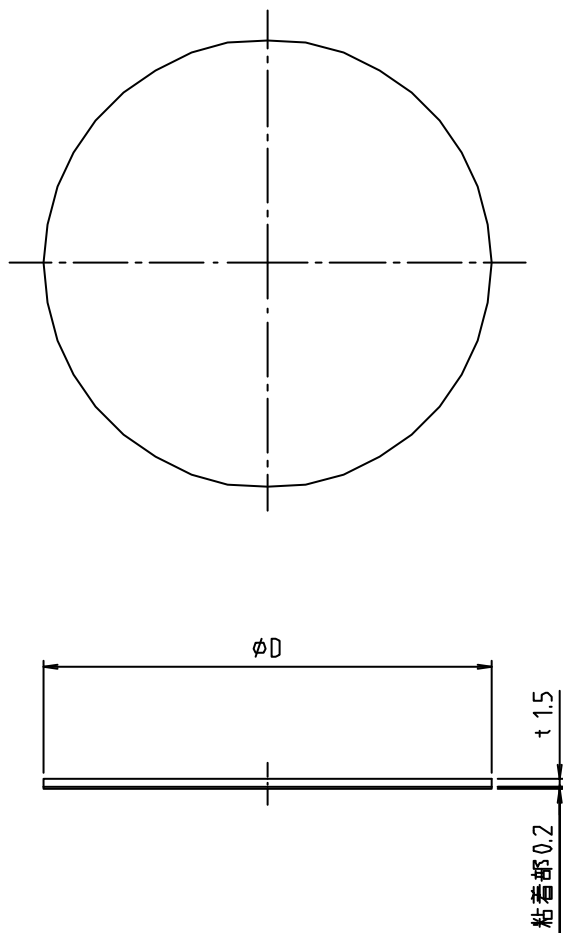

※ web図面の為、等縮尺ではございません。

参考図

寸法	φD
30	30
40	40
50	50
60	60
80	80
100	100
120	120
130	130
140	140
150	150
170	170
180	180
200	200

1	本体	合成樹脂	PVC	色: ホワイト アイボリー
番号	部品名	材質名	材質記号	備考
品名	ビニール穴無プレート			
品番	M167PPN			
寸法				
図番	W-M167PPN-05			