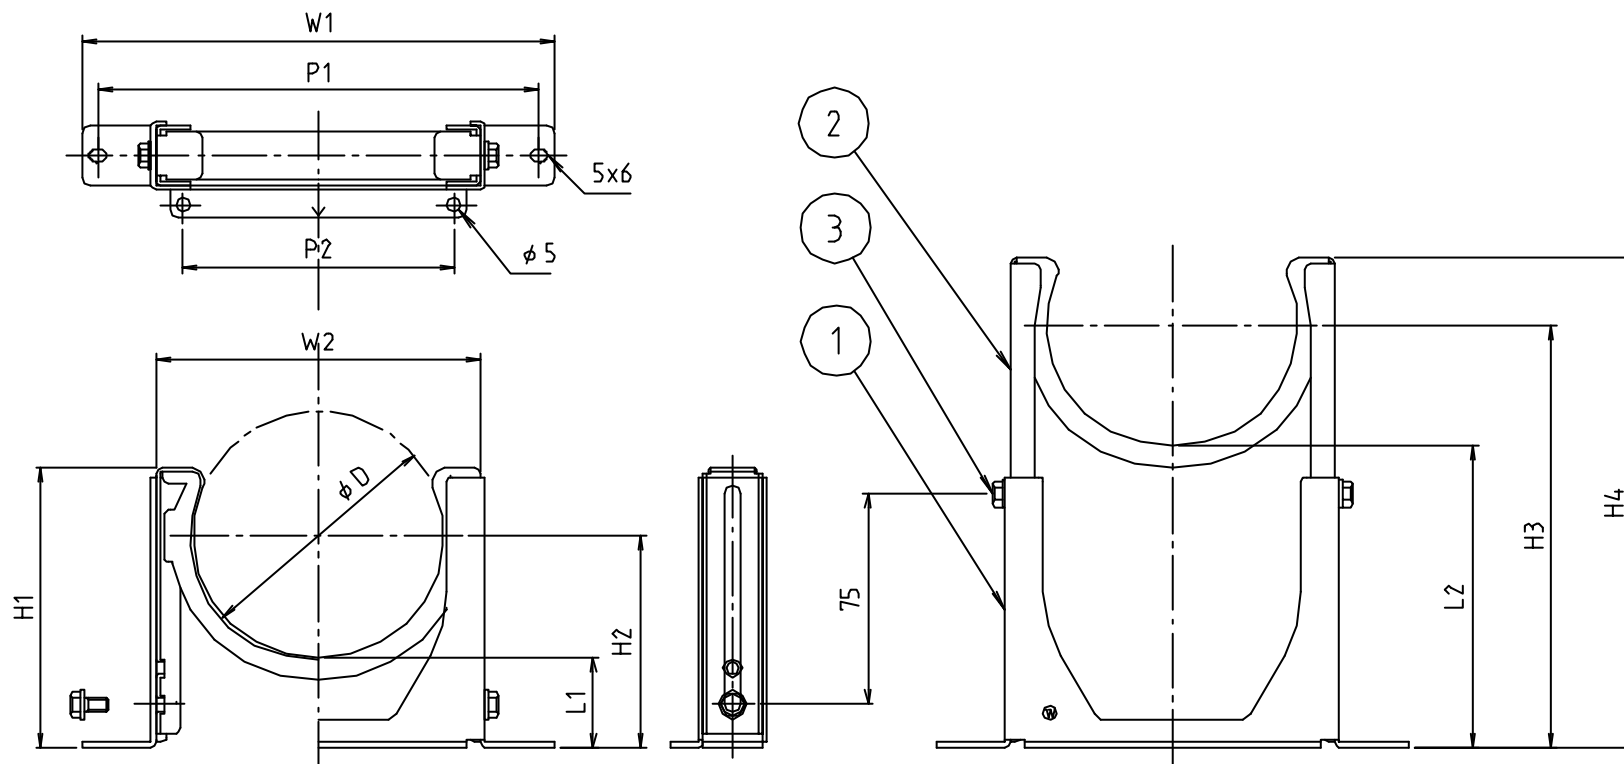

参考図

※ web図面の為、等縮尺ではございません。

寸法	H1	H2	H3	H4	L1	L2	W1	W2	P1	P2	φD
VU50-135	92	60	135	155	30	105	138	86	127	67	60
VU50-205	150	130	205	225	100	175	138	86	127	67	60
VU75-150	99	75	150	174	32	107	168	115	157	97	89
VU75-220	169	145	220	244	102	177	168	115	157	97	89
VU100-145	120	70	145	172	13	88	192	138	181	122	114
VU100-215	167	140	215	242	83	158	192	138	181	122	114

3	ビス	鉄		M5x12
2	ホルダー	合金メッキ鋼板	ZAM	t=1.2
1	本体	合金メッキ鋼板	ZAM	t=1.6
番号	部品名	材質名	材質記号	備考
品名	レベルバンド			
品番	M168LB			
寸法				
図番	W-M168LB-01			