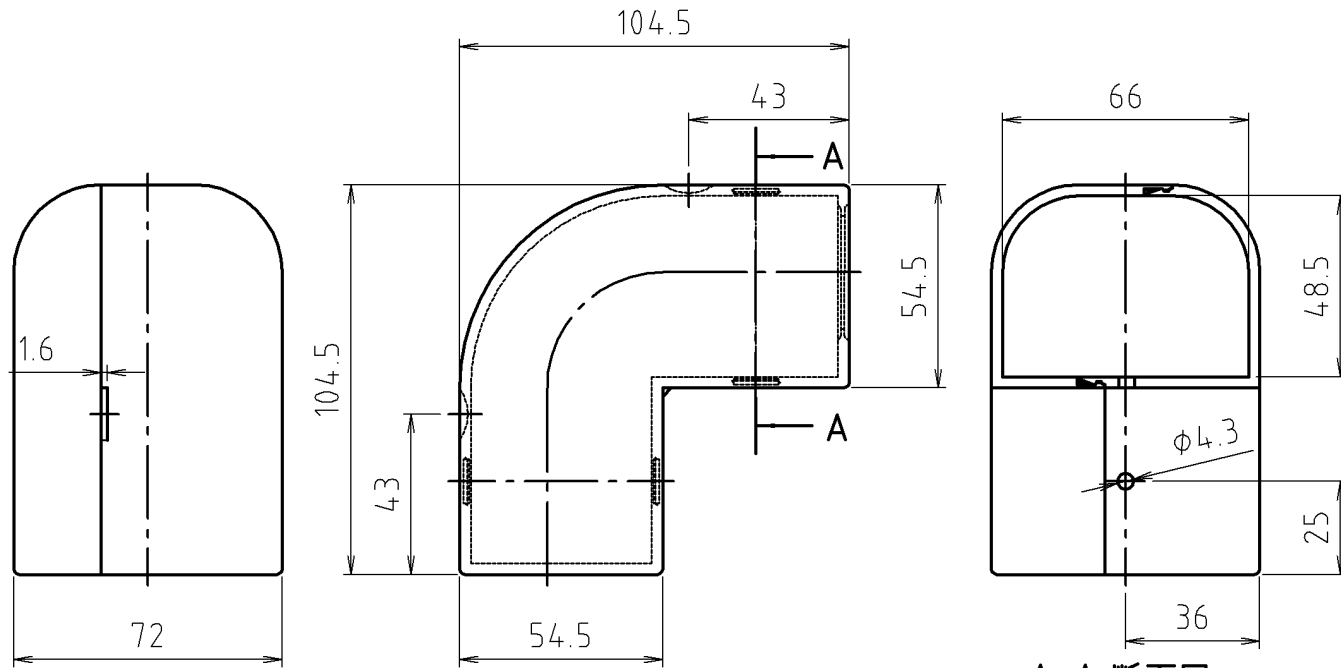

# 参考図

A-A 断面図

※web図面の為、等縮尺ではございません。

1	本体	合成樹脂	ABS	
番号	部品名	材質名	材質記号	備考
品名	エルボカバー			
品番	EK			
寸法				