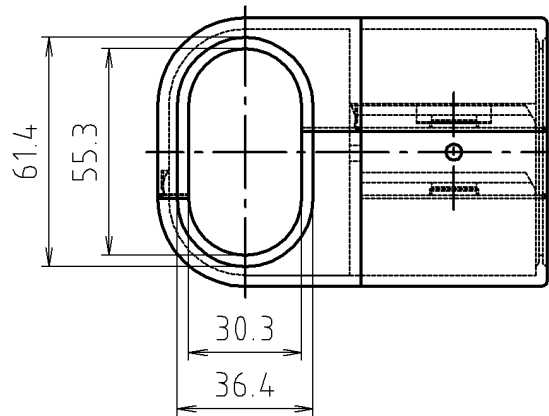

# 参考図

A-A 断面図

※web図面の為、等縮尺ではございません。

1	本体	合成樹脂	ABS	
番号	部品名	材質名	材質記号	備考
品名	エルボカバー			
品番	EK			
寸法				