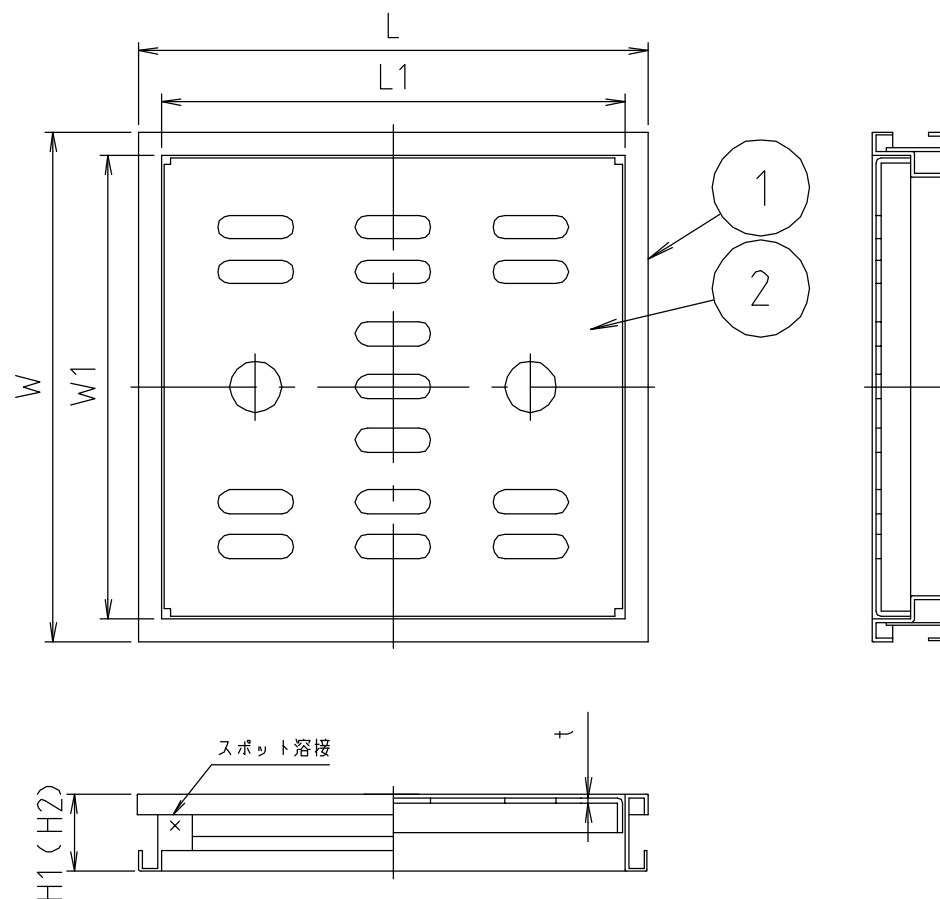

参考図

web図面の為、等縮尺ではございません。

※ 深型品番は、末端にDがつきます。
 ※ サイズによっては、皿巢の形状が異なります。

| 品番 | L | L1 | W | W1 | H1 | H2 | t | t (D) |
|-------------|-----|-----|-----|-----|----|----|-----|-------|
| FM15-15 (D) | 148 | 130 | 148 | 130 | 30 | 55 | 2.0 | 1.5 |
| FM20-20 (D) | 198 | 180 | 198 | 180 | 30 | 55 | 2.0 | 2.0 |
| FM25-25 (D) | 248 | 230 | 248 | 230 | 30 | 55 | 2.0 | 2.0 |

| 2 | 蓋 | ステン鋼板 | SUS304 | — |
|----|--------------------------|-------|--------|------|
| 1 | 本体 | ステン鋼板 | SUS304 | 0.8t |
| 番号 | 部品名 | 材質名 | 材質記号 | 備考 |
| 品名 | ステン枠付排水目皿 | | | |
| 品番 | FM15-15 (D) ~FM25-25 (D) | | | |
| 品番 | | | | |
| 図番 | FM15・20・25-02 | | | |