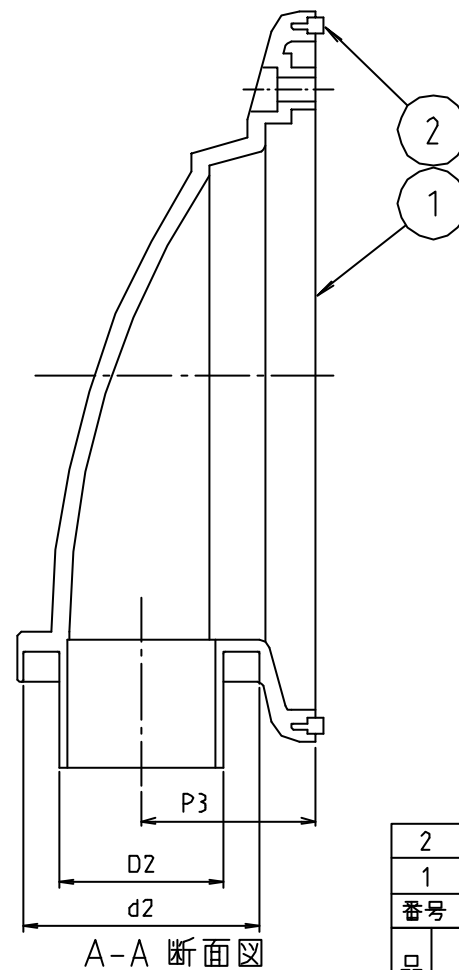

* web図面の為、等縮尺ではございません。

参考図

寸法	d1	d2	D1	D2	L	H	P1	P2	P3
10	37	26.5	25	17	120	130	92	102	24.5
12	48	30	28	19.5	120	130	92	102	26.5
15	52	42	45	29	120	130	92	102	31

番号	部品名	材質名	材質記号	備考
2	パッキン	合成ゴム	EPDM	
1	本体	合成樹脂	ABS	
品名	化粧ボックス			
品番	KB			
寸法				
図番	W-KB-03			