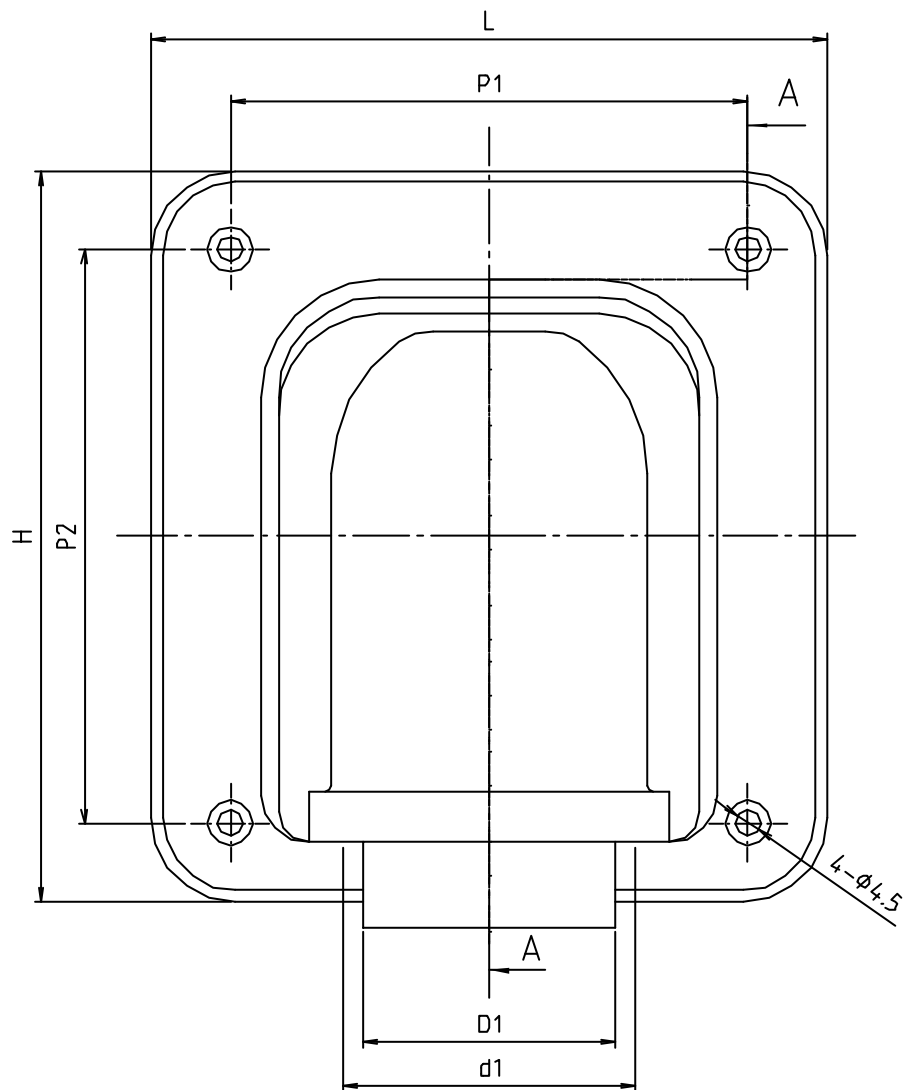

* web図面の為、等縮尺ではございません。

参考図

寸法	d1	d2	D1	D2	L	H	P1	P2	P3
10	37	26.5	25	17	120	130	92	102	24.5
12	48	30	28	19.5	120	130	92	102	26.5
15	52	42	45	29	120	130	92	102	31

番号	部品名	材質名	材質記号	備考
2	パッキン	合成ゴム	EPDM	
1	本体	合成樹脂	ABS	
品名	化粧ボックス			
品番	KB			
寸法				
図番	W-KB-03			